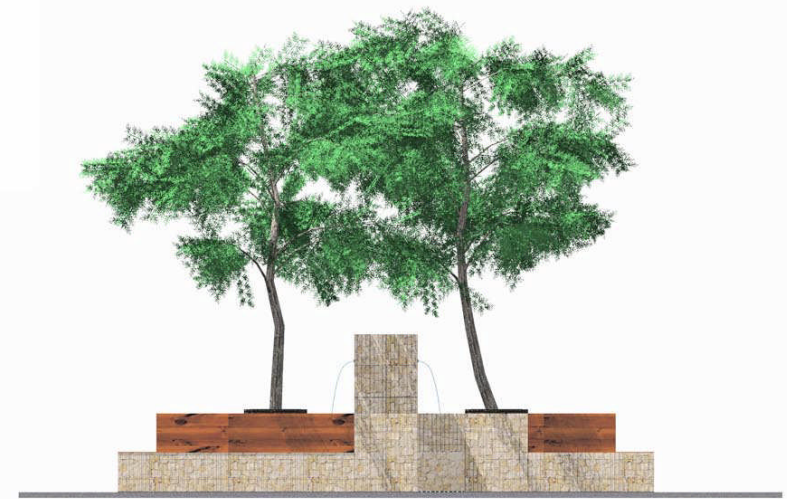

VUE 3/4

VUE DESSUS

VUE PROFIL

VUE FACE

Projet

meublier urbain avec fontainerie

ce plan est la propriété exclusive du BUREAU D'ETUDE HAYOTTE et ne peut être reproduit sans son autorisation

bureau d'étude denis hayotte