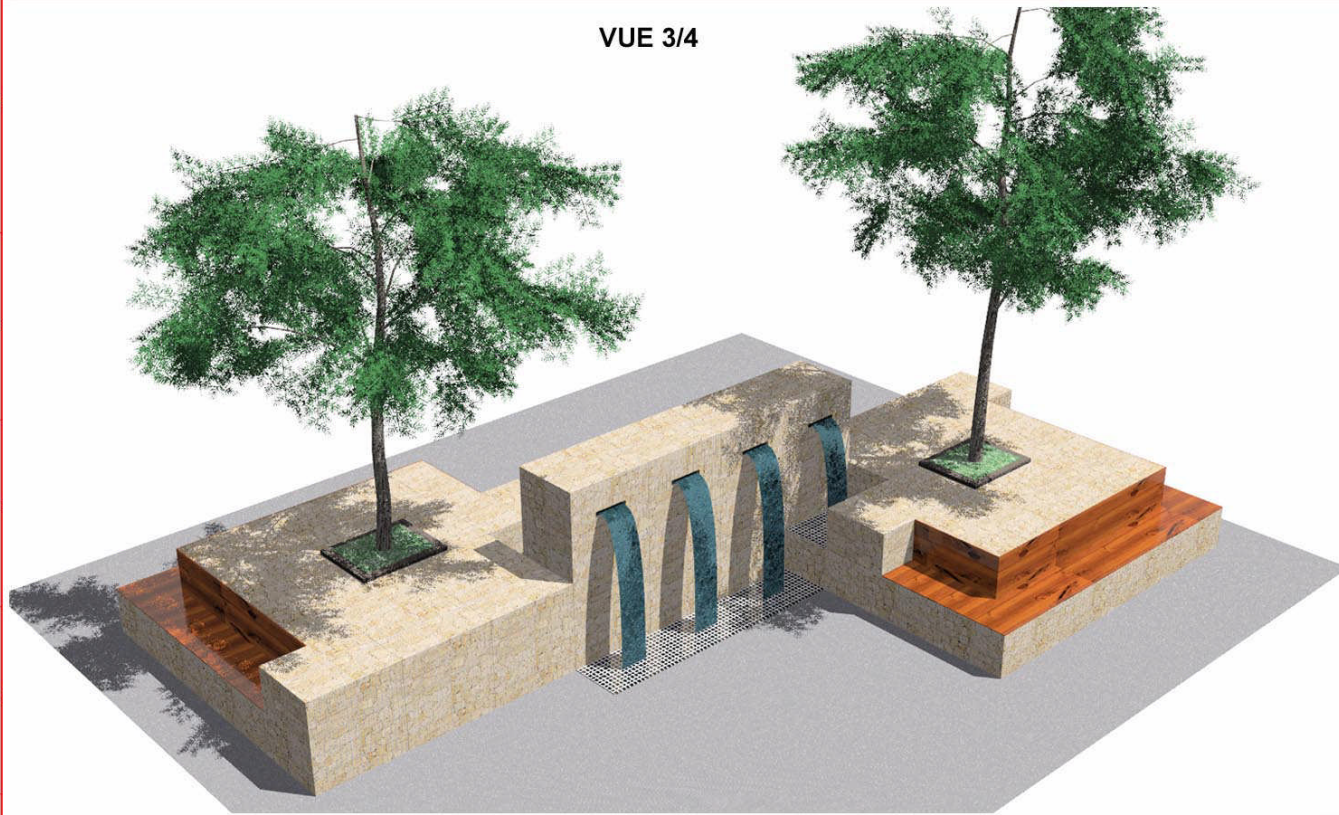

VUE 3/4

VUE DESSUS

VUE PROFIL

VUE FACE

Projet

meublier urbain avec fontainerie

ce plan est la propriété exclusive du BUREAU D'ETUDE HAYOTTE et ne peut être reproduit sans son autorisation

bureau d'étude denis hayotte