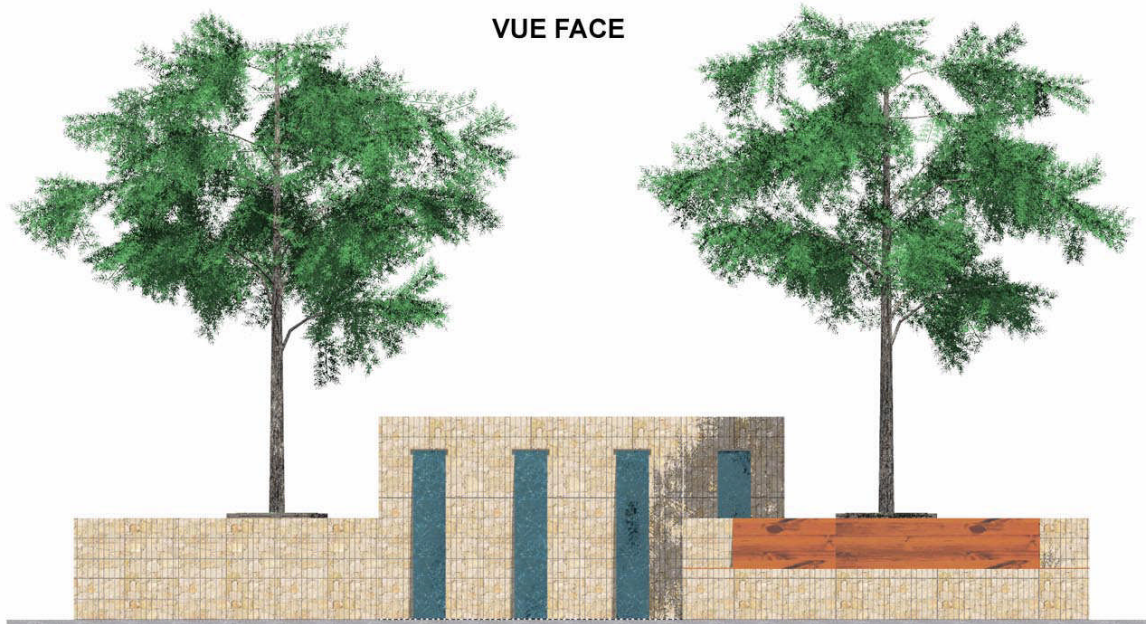

VUE 3/4

VUE DESSUS

VUE PROFIL

VUE FACE

Projet

meublier urbain avec fontainerie

ce plan est la propriété exclusive du BUREAU D'ETUDE HAYOTTE et ne peut être reproduit sans son autorisation

bureau d'étude denis hayotte