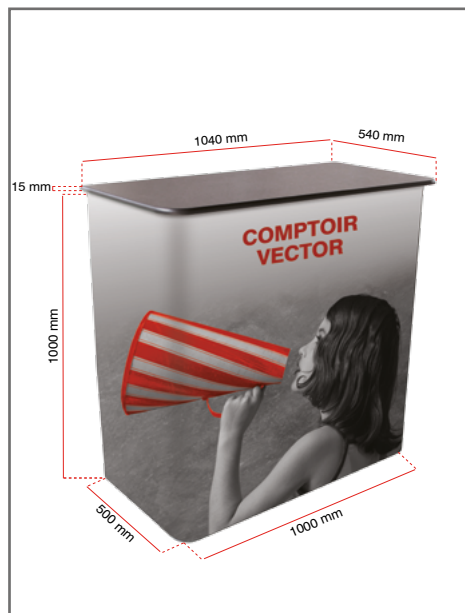

10
ANS

Garantie

Comptoir composé de profilés Vector.
Visuel textile Full Graphic sans raccord, fixé par jonc PVC.

Caractéristiques

- Structure Vector avec angles arrondis
- Tablette et étagère incluses disponibles en 4 coloris ● ● ● ●
- Tablette en une seule partie
- En option: sac de transport avec nombreux compartiments de rangement (peut contenir la tablette + l'étagère)

Recommandé
avec :

Sac de transport
étagère + tablette
AB914

Sac de transport
comptoir
AB120M

Détails du produit

Comptoir de dos

Comptoir avec
étagère

Fixation étagère

Média recommandé

Comptoir Vector droit

Création le 05/10/2015

Informations visuels

Référence	Désignation	Dimensions visible (h/l)	Poids
G-VCR-001-PS	Visuel textile UXTENSE Comptoir Vector droit	1000(h) x 1940(l) mm	N.C
G-VCR-001-BB	Visuel textile UBLOCK Comptoir Vector droit	1000(h) x 1940(l) mm	N.C

Informations structure

Référence	Désignation	Dimensions structure (mm) h x l x p	Poids	Dimensions colis (mm) h x l x p	Poids colis (kg)
VSCB	Comptoir Vector droit	1015 (h) x 1040 (l) x 540 (p) mm	10,8 kg	100 (h) x 1210 (l) x 570 (p) mm	13,3 kg