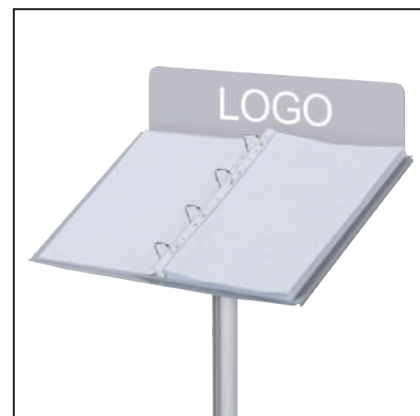

CONCERTO

CONCERTO

Pupitre classeur avec mécanisme de reliure à anneaux pour pages A4. Idéal pour les menus et listes de prix. Convient pour une utilisation intérieure et extérieure, avec une base en acier lourd.

CONCERTO

REFERENCE	CAPACITE	DIMENSIONS (A x B x C)	POIDS NET	TAILLE EMBALLAGE	POIDS EMBALLAGE	PCS / PALETTE	POIDS PALETTE
CONCERTO	2x A4 (210 x 297 mm)	500 x 1070 x 300 mm	7,59 kg	572 x 1022 x 62 mm	8,40 kg	40	356 kg