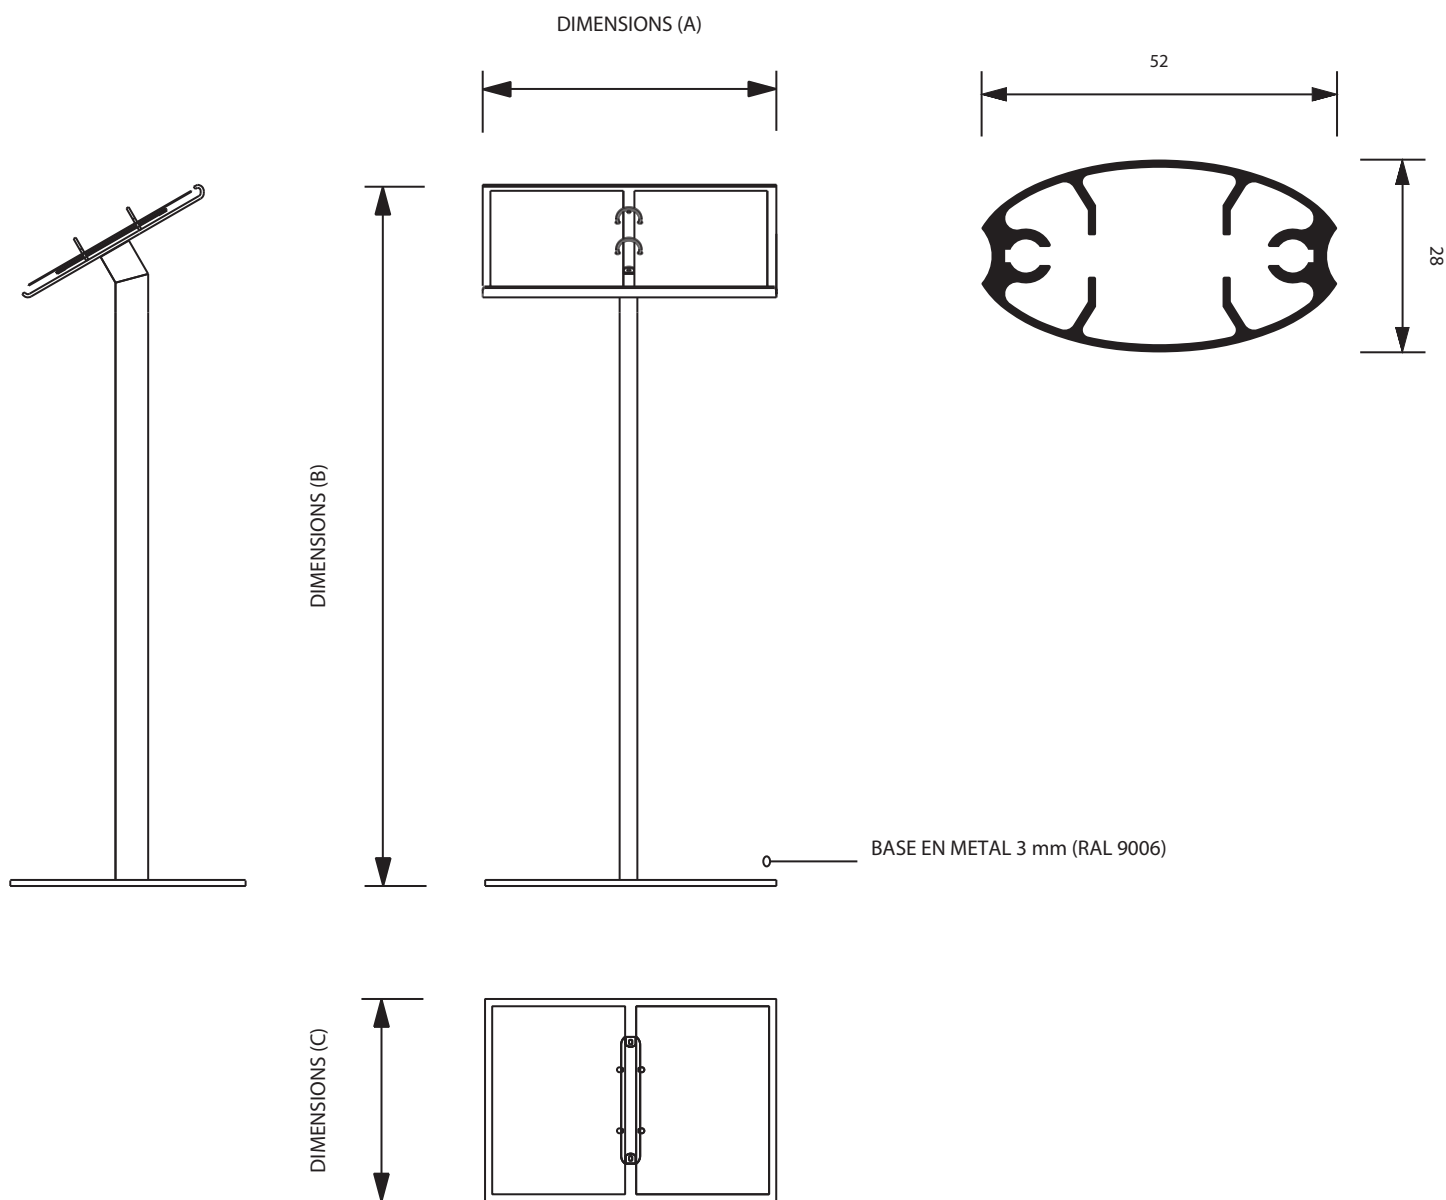

CONCERTO

CONCERTO

Pupitre classeur avec mécanisme de reliure à anneaux pour pages A4. Idéal pour les menus et listes de prix. Convient pour une utilisation intérieure et extérieure, avec une base en acier lourd.

CONCERTO

REFERENCE	CAPACITE	DIMENSIONS (A x B x C)	POIDS NET	TAILLE EMBALLAGE	POIDS EMBALLAGE	PCS / PALETTE	POIDS PALETTE
CONCERTO	2x A4 (210 x 297 mm)	500 x 1070 x 300 mm	7,59 kg	572 x 1022 x 62 mm	8,40 kg	40	356 kg