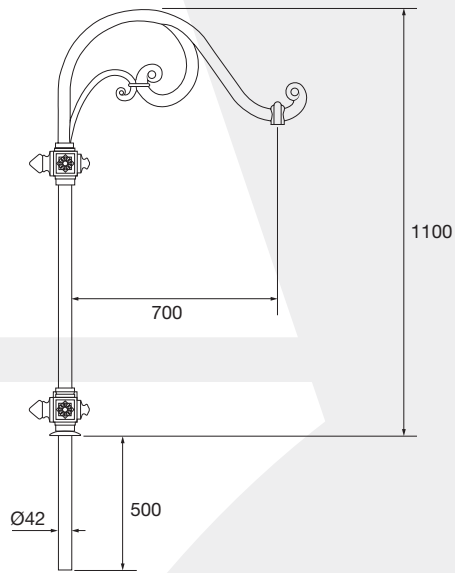

CASTINIA

CONSOLES ORNEMENTALES ORNAMENTAL BRACKETS

CASTINIA

COURBES DÉLIÉES

Fabriquée en fonte d'aluminium, Castinia est simplement composée de 3 volutes délicates qui s'équilibrent harmonieusement pour former une console raffinée tout en finesse. Disponible sur poteau, murale ou contre-poteau, elle accueille seulement des luminaires suspendus (raccord 3/4" GAZ femelle).

FLOWING CURVES

Made of cast aluminium, Castinia is simply comprised of 3 delicate scrolls, very harmoniously balanced, to give a tasteful bracket of real finesse. Available on, or against the mast, it is solely designed for suspended luminaires (3/4" BSPT female coupling).

CONSOLE EN FONTE D'ALUMINIUM / CAST ALUMINIUM BRACKET

CASTINIA

MURALE / CONTRE POTEAU
/ WALL-MOUNTED / AGAINST A POST