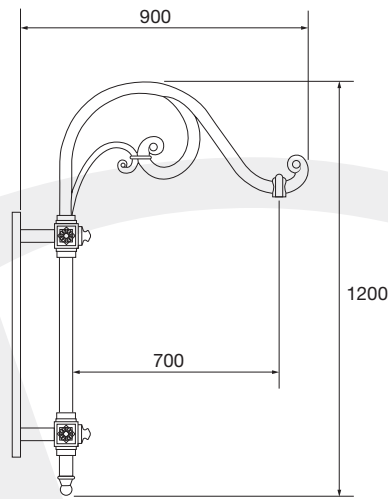

CASTINIA

CONSOLES ORNEMENTALES ORNAMENTAL BRACKETS

CASTINIA

COURBES DÉLIÉES

Fabriquée en fonte d'aluminium, Castinia est simplement composée de 3 volutes délicates qui s'équilibrent harmonieusement pour former une console raffinée tout en finesse. Disponible sur poteau, murale ou contre-poteau, elle accueille seulement des luminaires suspendus (raccord 3/4" GAZ femelle).

FLOWING CURVES

Made of cast aluminium, Castinia is simply comprised of 3 delicate scrolls, very harmoniously balanced, to give a tasteful bracket of real finesse. Available on, or against the mast, it is solely designed for suspended luminaires (3/4" BSPT female coupling).

CONSOLE EN FONTE D'ALUMINIUM / CAST ALUMINIUM BRACKET

CASTINIA

MURALE / CONTRE POTEAU
/ WALL-MOUNTED / AGAINST A POST