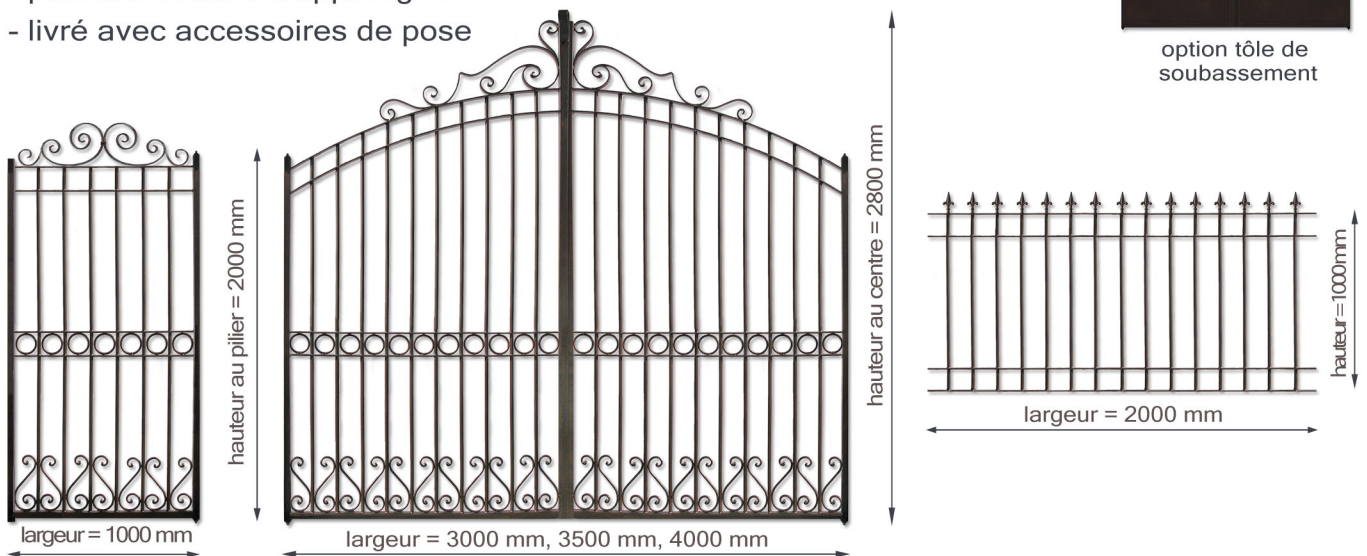

RENAISSANCE

Portail ouvrant fer:

- cadre en tube fer 40x40x1,5 mm et plat 40x12 mm
- barreaudage en tube Ø 20 mm
- ronds, volutes à l'ancienne
- peinture couche d'apprêt gris
- livré avec accessoires de pose

motorisable

option tôle de soubassement

Options:

laquage
RAL

fabrication
sur mesure

coulissant
jusqu'à 5.50m

barreaudage
plein

tôle de fond