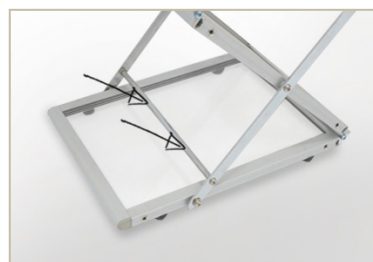

SUPPORT BROCHURES A4

Support brochure double-face

Assemblage rapide

Valise de rangement

- Support brochures A4 x5 – double face
- Rétractable
- Montage et démontage facile
- Transport facile dans une valise en aluminium

Dimensions : 270 x 1550 x 360 mm – 5x A4 (210 x 297 cm)

Aluminium • Plexiglas