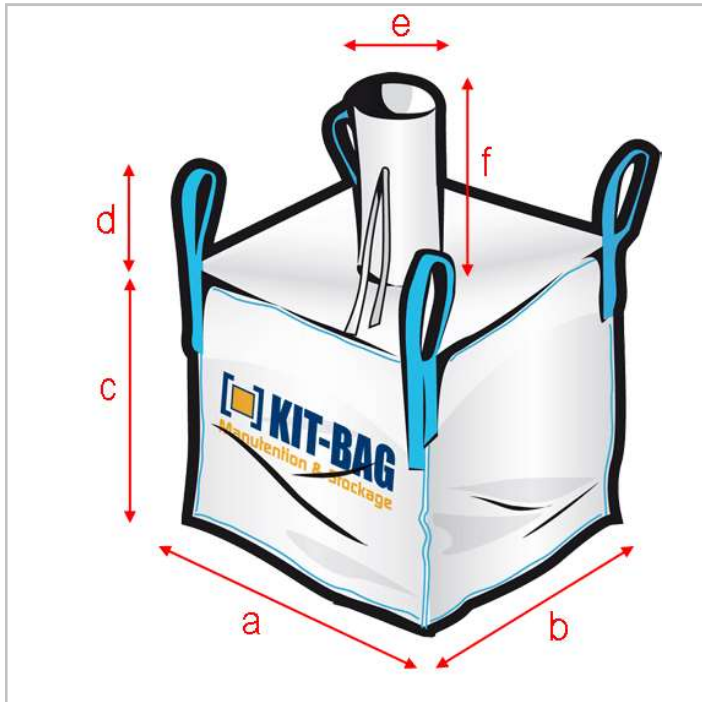

+33 (0) 3 26 89 84 84
info@kit-bag.fr

Référence :
FCB1M3UN13H3/Y

DIMENSIONS (extérieures)

- (a) Largeur : 91 cm
- (b) Largeur : 91 cm
- (c) Hauteur : 200 cm

SANGLES

- (d) 4 sangles de 30 cm

DESSUS

Goulotte supérieure de remplissage

- (e) Diamètre : 45 cm
 - (f) Hauteur : 50 cm
- 70+25 g/m²

DESSOUS

Fond plat

SWL

1 500 kg

C/S

6 / 1

COUTURES

Coutures doubles

PORTE-DOCUMENT

1 x porte-document format A4

TOILE

Toile polypropylène tissée non laminée 200 g/m²

PARTICULARITÉS

Q-BAG

Sache interne

Média filtrant

Certifié UN avec impression 13H3/Y

Sache interne LDPE 80 µ collée 4 faces et cousue à la goulotte

Toile TOP autour de la goulotte : 130+30 g/m²

OPTIONS / IMPRESSIONS

Impression réglementaire UN : 1 couleur (noir) / 2 faces