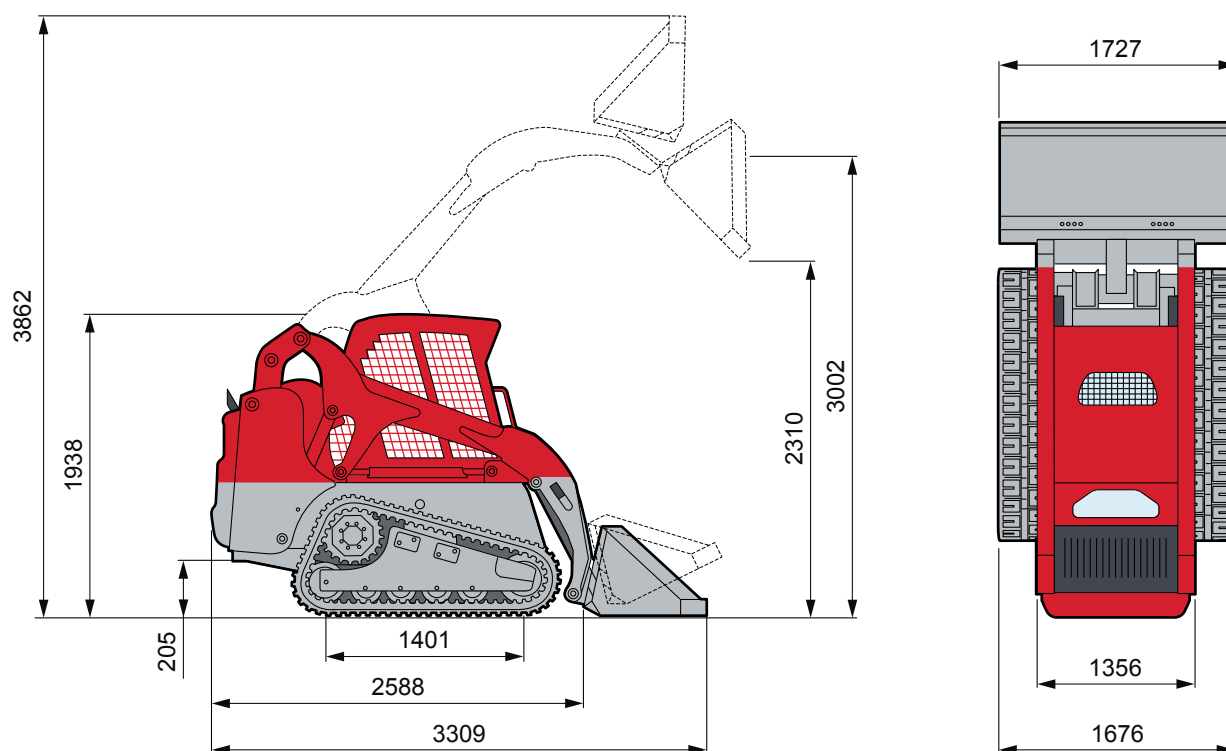

T190

CHARGEUR COMPACT CHENILLE	T190
Code produit	058 0055
Capacité du godet	860 kg
Charge maxi du godet	2460 kg
Godet multifonction 4 en 1	Non
Hauteur de déversement	3 m
Puissance	44 kW
Vitesse de déplacement maxi	11,4 km/h
Rayon de braquage	2,00 m
Type de translation	Chenilles
Carburant	Diesel
Capacité du réservoir carburant	101 l
Poids	3286 kg