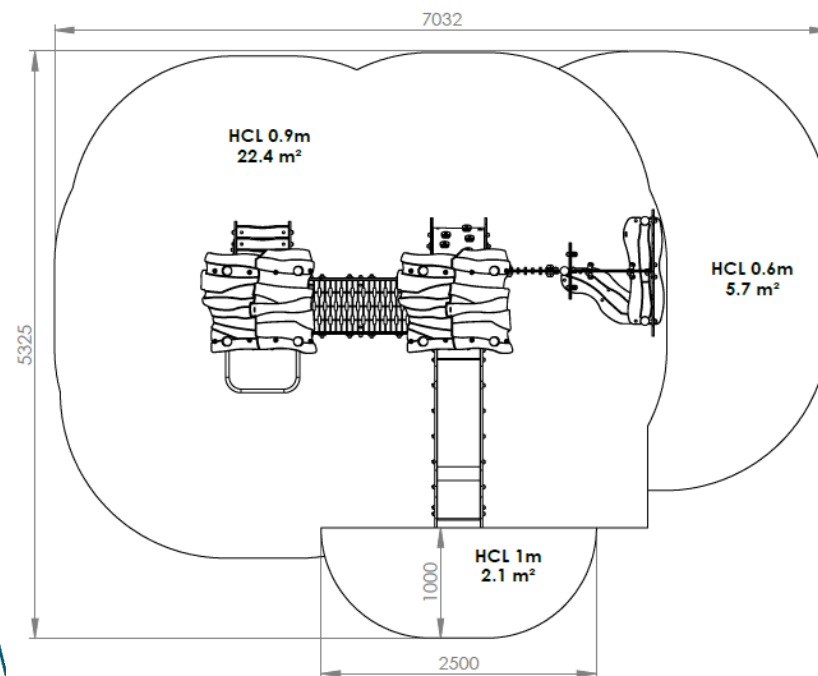

Ama29m

ZONE D'IMPACT

Longueur 4200 mm
Largeur 2900 mm
Hauteur planchers 900 mm
Hauteur totale 2500 mm

Gamme Ama'zone
Enfants de 2 à 8 ans

TOURS MONOBLOC

Poteaux Inox diamètre 76.1mm
Plancher inox
Panneaux et marches
polyéthylène 19 mm HDPE500
Visserie INOX
Parties métalliques INOX
Pieds ancrage INOX
Cordages armés 16 mm

COMPOSEE DE :

- 2 tours 900 mm avec toit
- 1 toboggan fond inox
- 1 passerelle rigide
- 1 escalier
- 1 plan d'escalade
- 3 panneaux de manipulation
- 1 maisonnette avec assise, tablette et manipulation

HCL 0.6m: 5.7m²
HCL 0.9m: 22.4m²
HCL 1m: 2.1m²

Surface totale: 30.2m²

NF EN 1176-1 : 2017

CREATION CONCEPTION & FABRICATION FRANCAISE

La société CREA COMPOSITE se réserve le droit de modifier les modèles présentés dans ses catalogues, sans préavis, dans le seul but de les améliorer et dégage toute responsabilité de toute erreur typographique qui pourrait être relevée. Ce document n'a pas de valeur contractuelle. Les photos et dessins présentés dans nos catalogues ne sont pas contractuels.