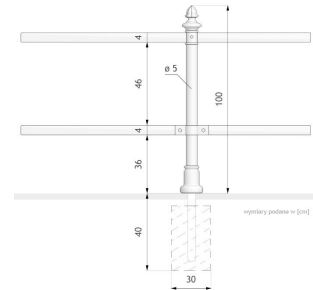

# Potelet Dual 01.054

## Visualisation

## Dimensions

### MEASUREMENT

- hauteur du sol: 100cm
- hauteur complète: 150cm
- feuillards - longueur jusqu'à 250cm