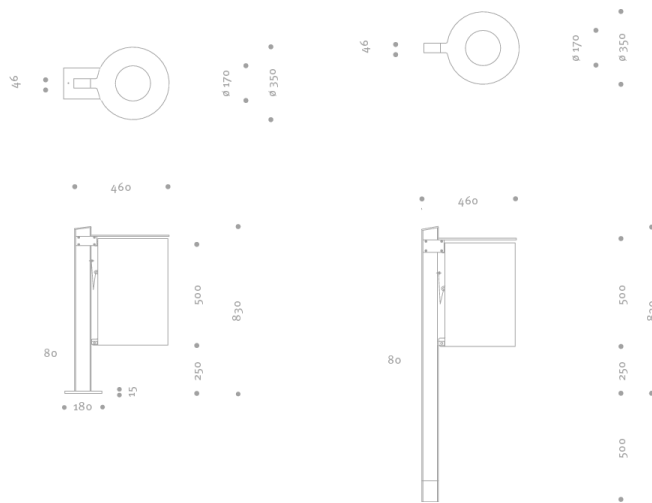

PUNTO 500 SOL

PUNTO 500
80.30900.1V001 KES

Corbeille de propreté PUNTO 500
Support et corbeille en acier galvanisé
Orifice supérieur réduit
Rabattable vers l'avant pour vidage
Verrouillage par clé triangulaire
Bac intérieur en matière plastique PE (32l)
Avec pieu d'ancrage (à sceller)
Couleur: RAL(classic-unicolore)/HESS-DB+Glimmer(à préciser)(Thermolaqué)
Poids: env.25 kg

Télécharger

Dessin: [Punto_500_SM_FQ_ER.png](#)
Instructions de montage: [HessMA_ABFALLBEHAELTER.pdf](#)
Fiche catalogue: [HESS_PUNTO_ab_FR.pdf](#)

PUNTO 500 SOL

Dessin

Projets

Rohde und Schwarz
DE - München