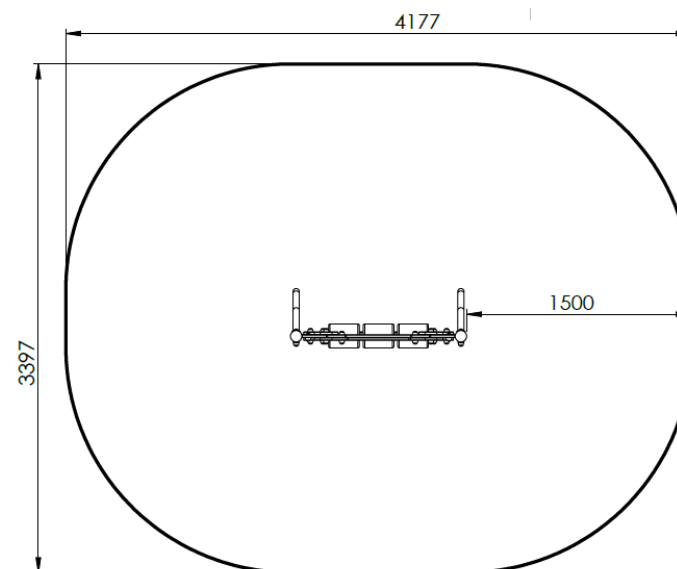

Po1ipe

ZONE D'IMPACT

Microparc
Enfants de 1 à 6 ans

Longueur 1200 mm
Largeur 400 mm
Hauteur totale 1300 mm

Poteau inox 76.1 mm
Panneaux habillage
polyéthylène 19 mm HDPE500
Axes boulier en Inox

HCL 0.6m : 12.3m²