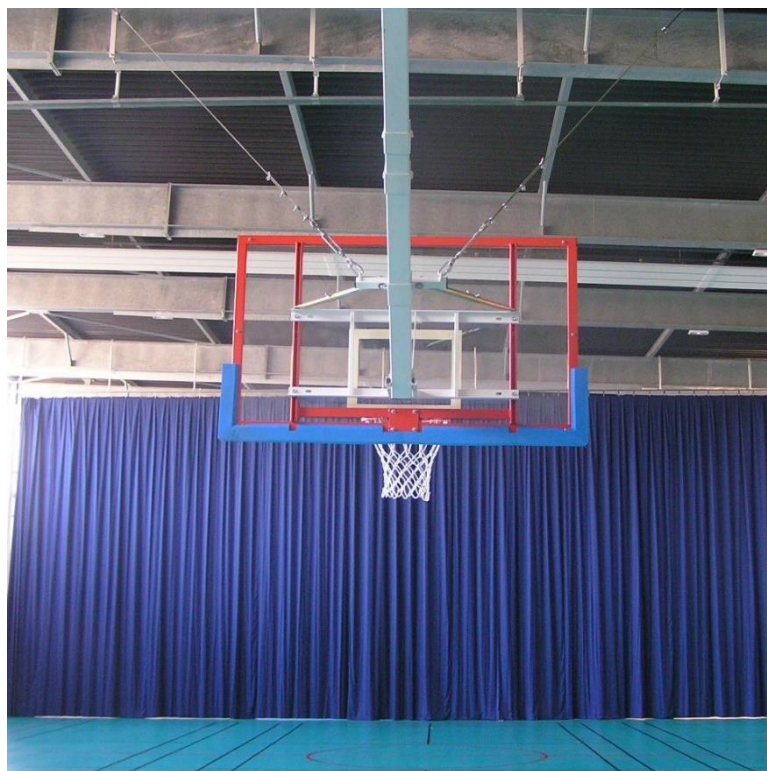

**RIDEAUX EN TISSU POLYESTER POUR SEPARATION 270g / m²
CLASSEMENT M1**

FICHE PRODUIT

FICHE PRODUIT

Coloris selon nuancier

CARACTÉRISTIQUES DU PRODUIT

- Rideau en tissu polyester aspect tramé, M1 non inflammable.
- Poids : 270 g/m².
- Pour séparation de salles de sports, salles polyvalentes (sports et spectacles). Permet de séparer la salle pour la pratique de plusieurs activités et d'assurer la sécurité des zones spécifiques (mur d'escalade mitoyen avec un terrain de sports).
- Coloris selon nuancier.