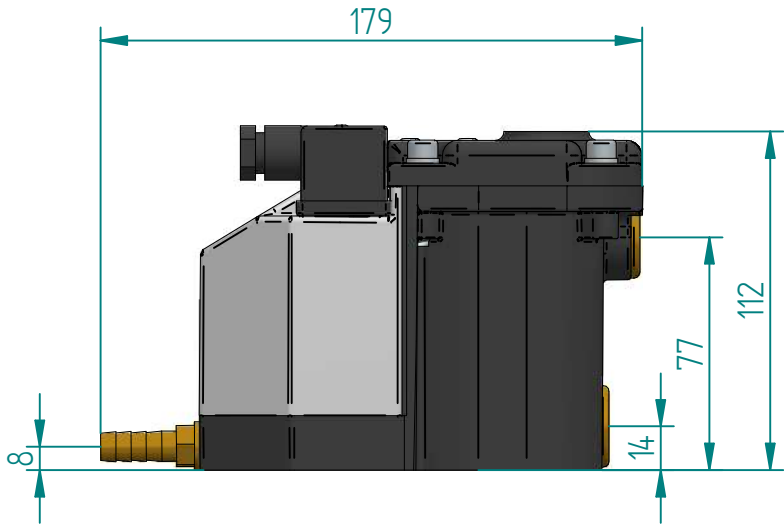

					
	NAME	DATE			
DRAWN	FK	02-12-2016			
CHECKED			KAPTIV-CS-D-LUX	ARTIKEL NUMBER:	
JORC industrial BV Pretoriastraat 28 6413 NN, Heerlen, The Netherlands National Tel: 045 524 24 27 Fax: 045 524 19 79 International Tel +31 45 524 24 27 Fax +31 45 524 19 79			SIZE A4	Material:	REV A
			ALL dimensions are in millimetres unless otherwise stated		