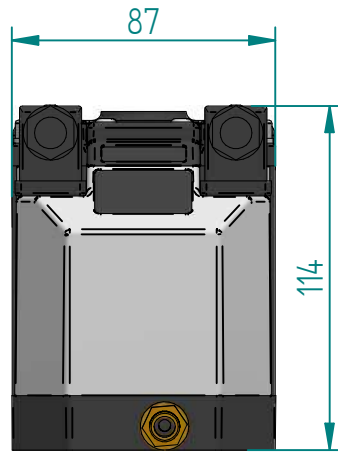

					
	NAME	DATE			
DRAWN	FK	02-12-2016			
CHECKED			KAPTIV-CS-D-LUX	ARTIKEL NUMBER:	
JORC industrial BV Pretoriastraat 28 6413 NN, Heerlen, The Netherlands National Tel: 045 524 24 27 Fax: 045 524 19 79 International Tel +31 45 524 24 27 Fax +31 45 524 19 79			SIZE A4	Material:	REV A
			ALL dimensions are in millimetres unless otherwise stated		