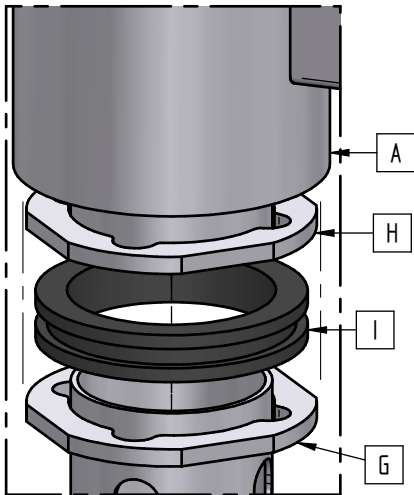

BARRIERE TOURNANTE Déco Lg.2000

Ⓐ Cadenas - Réf.203129 ; Ⓑ Clé Triangle de 11 - Réf.273129 ; Ⓒ Clé Prisonnière de 14 Réf.233129

PROCITY

N° OF :

FRANCE: +33.(0)2.54.80.32.99
EXPORT: +33.(0)1.39.08.26.55

E (x1) - ACC03030

D (x1) Δ11 - ACC03344

J (x1) ATE19100

K (x2) ø6x12 - ACC18043

L (x1) Δ14 - ACC03349

M (x1) - ATE233120

N (x2) ø6,3x32 - ACC22057

O (x2) ø6,4x18 - ACC18054

I	ACC02233	1	Roulement à billes
H	ATE203101-04	1	SUPPORT DE BUTEE
G	ATE203101-A	1	PIED PIVOT DE BARRIERE TOURNANTE
F	ACC03520	4	Crosse Ø16x400-100 + 2 Ecrans H M16 + 2 Rondelles M16
C	ATE07004	1	Tôle gabarit 200x200
B	ATE01086	1	GOUPILLE Ø20
A	SFI203129-B	1	CADRE DE BARRIERE TOURNANTE DECO
X	N° Référence	Qté	Description