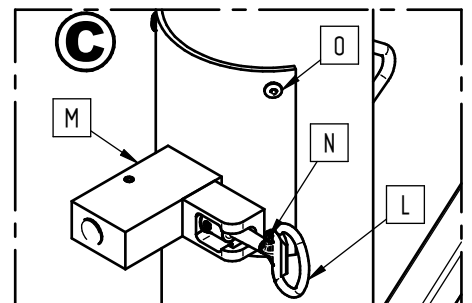

BARRIERE TOURNANTE Déco Lg.2000

Ⓐ Cadenas - Réf.203129 ; Ⓑ Clé Triangle de 11 - Réf.273129 ; Ⓒ Clé Prisonnière de 14 Réf.233129

PROCITY

N° OF :

FRANCE: +33.(0)2.54.80.32.99
EXPORT: +33.(0)1.39.08.26.55

E (x1) - ACC03030

D (x1) Δ11 - ACC03344

J (x1) ATE19100

K (x2) ø6x12 - ACC18043

L (x1) Δ14 - ACC03349

M (x1) - ATE233120

N (x2) ø6,3x32 - ACC22057

O (x2) ø6,4x18 - ACC18054

I	ACC02233	1	Roulement à billes
H	ATE203101-04	1	SUPPORT DE BUTEE
G	ATE203101-A	1	PIED PIVOT DE BARRIERE TOURNANTE
F	ACC03520	4	Crosse Ø16x400-100 + 2 Ecrans H M16 + 2 Rondelles M16
C	ATE07004	1	Tôle gabarit 200x200
B	ATE01086	1	GOUPILLE Ø20
A	SFI203129-B	1	CADRE DE BARRIERE TOURNANTE DECO
X	N° Référence	Qté	Description