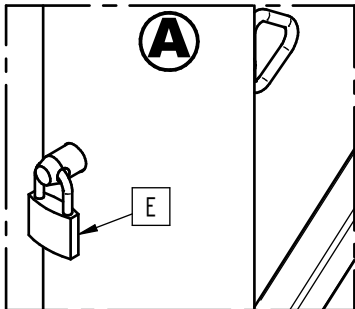

BARRIERE TOURNANTE Déco Lg.2000

Ⓐ Cadenas - Réf.203129 ; Ⓑ Clé Triangle de 11 - Réf.273129 ; Ⓒ Clé Prisonnière de 14 Réf.233129

PROCITY

N° OF :

FRANCE: +33.(0)2.54.80.32.99
EXPORT: +33.(0)1.39.08.26.55

E (x1) - ACC03030