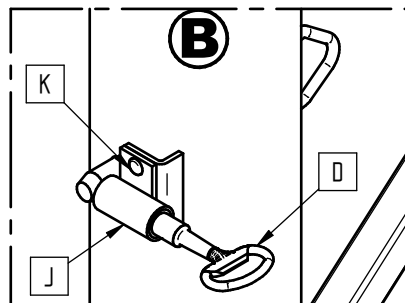

BARRIERE TOURNANTE Déco Lg.2000

Ⓐ Cadenas - Réf.203129 ; Ⓑ Clé Triangle de 11 - Réf.273129 ; Ⓒ Clé Prisonnière de 14 Réf.233129

PROCITY

N° OF :

FRANCE: +33.(0)2.54.80.32.99
EXPORT: +33.(0)1.39.08.26.55

E (x1) - ACC03030

D (x1) Δ11 - ACC03344

J (x1) ATE19100

K (x2) ø6x12 - ACC18043

L (x1) Δ14 - ACC03349

M (x1) - ATE233120

N (x2) ø6,3x32 - ACC22057

O (x2) ø6,4x18 - ACC18054

I	ACC02233	1	Roulement à billes
H	ATE203101-04	1	SUPPORT DE BUTEE
G	ATE203101-A	1	PIED PIVOT DE BARRIERE TOURNANTE
F	ACC03520	4	Crosse Ø16x400-100 + 2 Ecrans H M16 + 2 Rondelles M16
C	ATE07004	1	Tôle gabarit 200x200
B	ATE01086	1	GOUPILLE Ø20
A	SFI203129-B	1	CADRE DE BARRIERE TOURNANTE DECO
X	N° Référence	Qté	Description