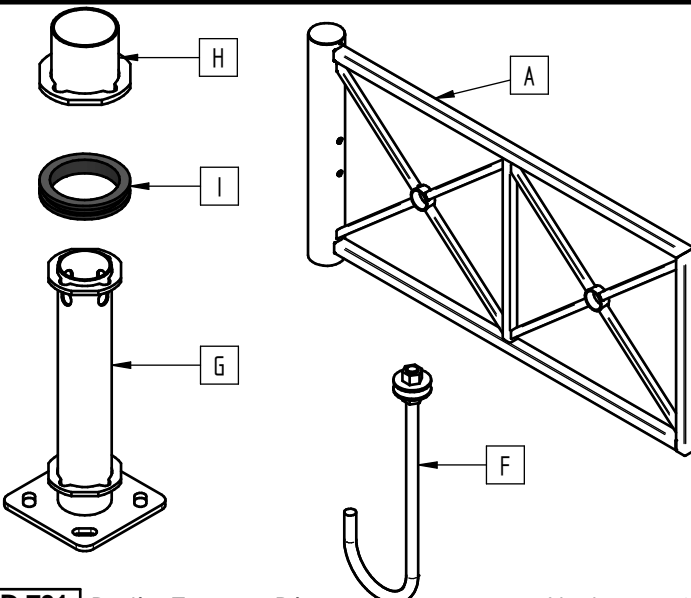

BARRIERE TOURNANTE Déco Lg.2000

Ⓐ Cadenas - Réf.203129 ; Ⓑ Clé Triangle de 11 - Réf.273129 ; Ⓒ Clé Prisonnière de 14 Réf.233129

PROCITY

N° OF :

FRANCE: +33.(0)2.54.80.32.99
EXPORT: +33.(0)1.39.08.26.55

E (x1) - ACC03030

D (x1) Δ11 - ACC03344

J (x1) ATE19100

K (x2) ø6x12 - ACC18043

L (x1) Δ14 - ACC03349

M (x1) - ATE233120

N (x2) ø6,3x32 - ACC22057

O (x2) ø6,4x18 - ACC18054

I	ACC02233	1	Roulement à billes
H	ATE203101-04	1	SUPPORT DE BUTEE
G	ATE203101-A	1	PIED PIVOT DE BARRIERE TOURNANTE
F	ACC03520	4	Crosse Ø16x400-100 + 2 Ecrans H M16 + 2 Rondelles M16
C	ATE07004	1	Tôle gabarit 200x200
B	ATE01086	1	GOUPILLE Ø20
A	SFI203129-B	1	CADRE DE BARRIERE TOURNANTE DECO
X	N° Référence	Qté	Description