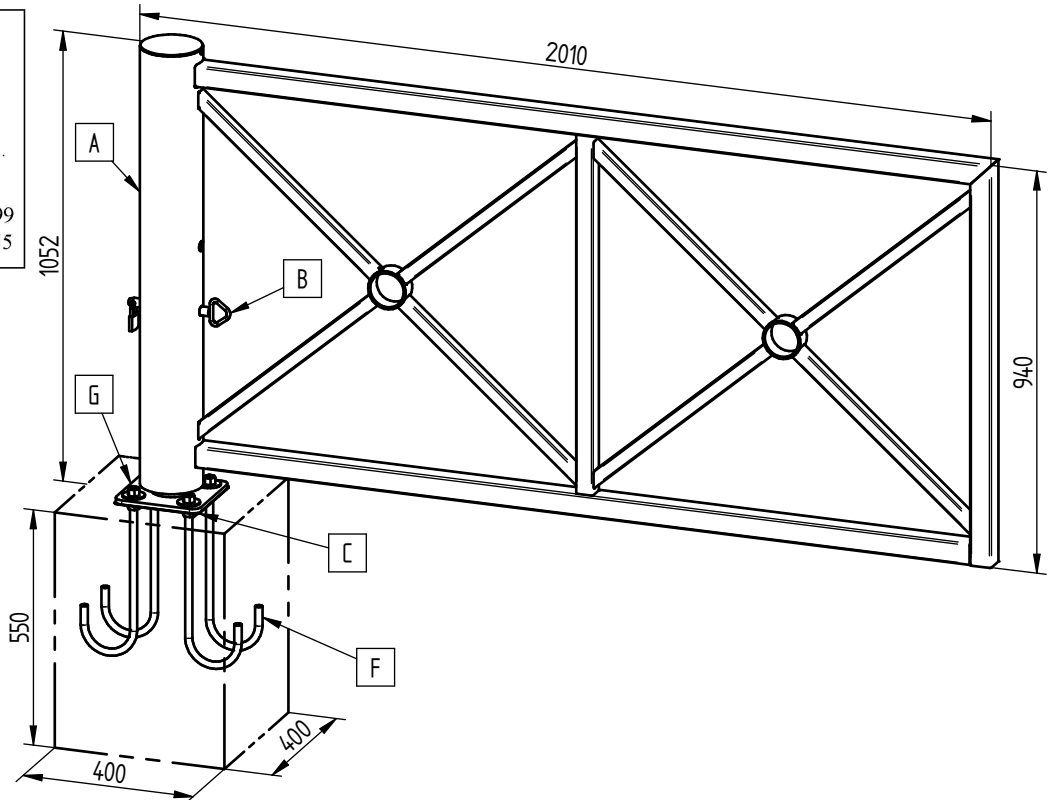

BARRIERE TOURNANTE Déco Lg.2000

Ⓐ Cadenas - Réf.203129 ; Ⓑ Clé Triangle de 11 - Réf.273129 ; Ⓒ Clé Prisonnière de 14 Réf.233129

PROCITY

N° OF :

FRANCE: +33.(0)2.54.80.32.99
EXPORT: +33.(0)1.39.08.26.55

E (x1) - ACC03030

D (x1) Δ11 - ACC03344

J (x1) ATE19100

K (x2) ø6x12 - ACC18043

L (x1) Δ14 - ACC03349

M (x1) - ATE233120

N (x2) ø6,3x32 - ACC22057

O (x2) ø6,4x18 - ACC18054

I	ACC02233	1	Roulement à billes
H	ATE203101-04	1	SUPPORT DE BUTEE
G	ATE203101-A	1	PIED PIVOT DE BARRIERE TOURNANTE
F	ACC03520	4	Crosse Ø16x400-100 + 2 Ecrans H M16 + 2 Rondelles M16
C	ATE07004	1	Tôle gabarit 200x200
B	ATE01086	1	GOUPILLE Ø20
A	SFI203129-B	1	CADRE DE BARRIERE TOURNANTE DECO
X	N° Référence	Qté	Description