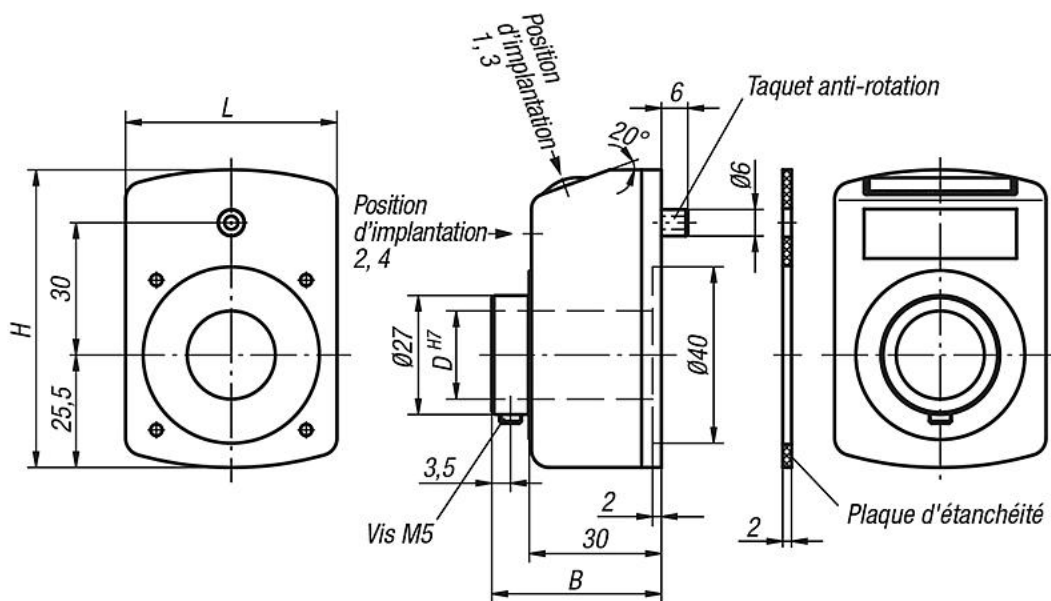

Indicateur de position

Description de l'article/illustrations du produit

Description

Matière :

Carter polyamide 6.
Arbre creux en acier.
Regard en plastique.
Vis en acier.

Finition :

Carter résistant aux chocs.
Arbre creux bruni.
Vis noire.
Roues noires, chiffres blancs.

Les indicateurs de position se caractérisent par leur affichage très clair et de haute précision. Ils sont équipés d'un taquet d'immobilisation anticouple qui peut s'encaster dans un perçage du côté opposé.

** Indiquer la position de montage pour la 1ère étoile et le sens de comptage pour la 2ème étoile. (Voir exemple de commande « Position de montage, sens de comptage »).

Données techniques :

- compteur : 5 décades + lecture précise
- hauteur des chiffres env. 7 mm
- arbres creux \varnothing 20 H7 mm
- résistant à des températures jusqu'à 80 °C max.
- résistant aux huiles et aux solvants
- étanche à la poussière

Indicateur de position

Dessins

Affichage après le 1er tour, position de la virgule :	Positions d'implantation (1 - 4):
par ex. K0410.01002111 0100 = Pas 1 mm 2 = Virgule en 2ème position à partir de la droite	par ex. K0410.01002111 1 = position d'implantation