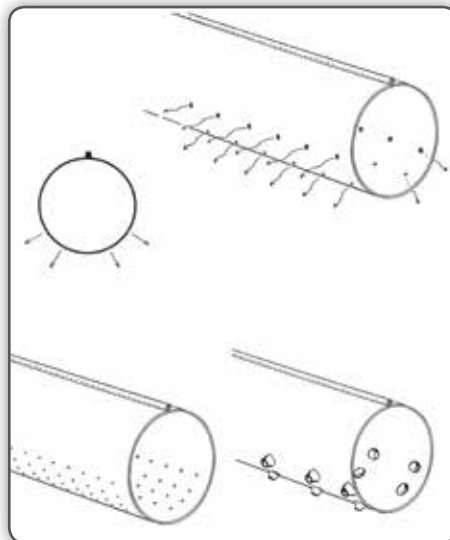

Accessoires

Capot de protection
extérieur

Contrôleur manuel
6 stades

www.agriestelevage.fr