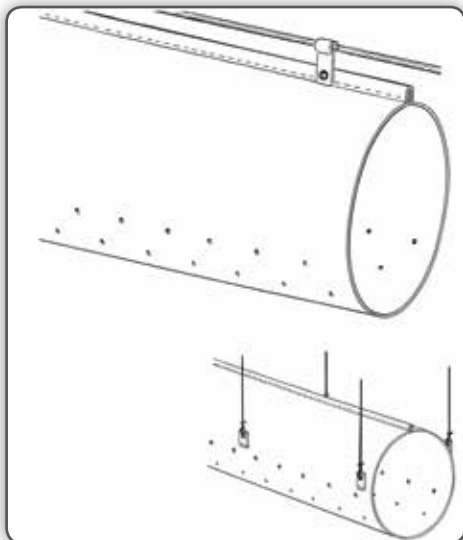

Accessoires

Capot de protection
extérieur

Contrôleur manuel
6 stades

www.agriestelevage.fr