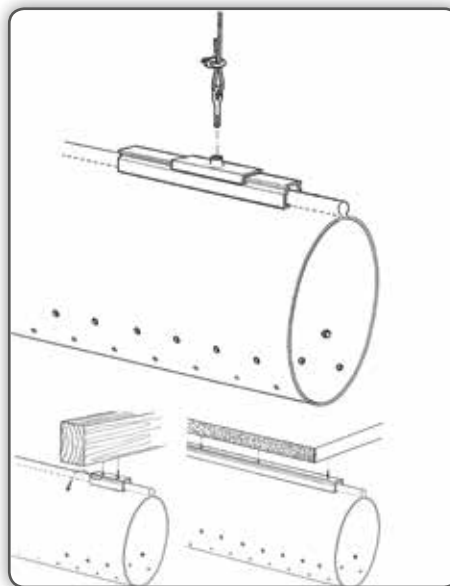

Accessoires

Capot de protection
extérieur

Contrôleur manuel
6 stades

www.agriestelevage.fr