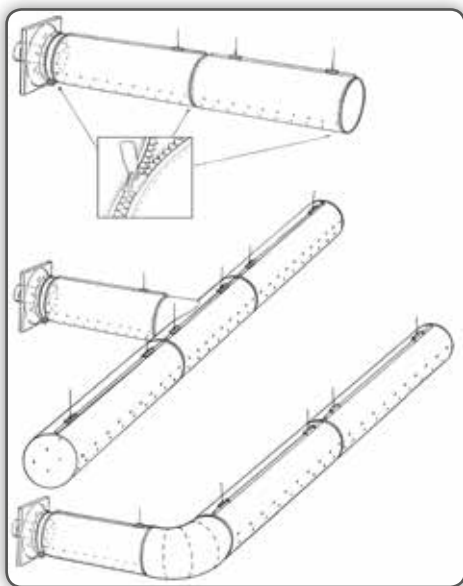

Accessoires

Capot de protection
extérieur

Contrôleur manuel
6 stades

www.agriestelevage.fr