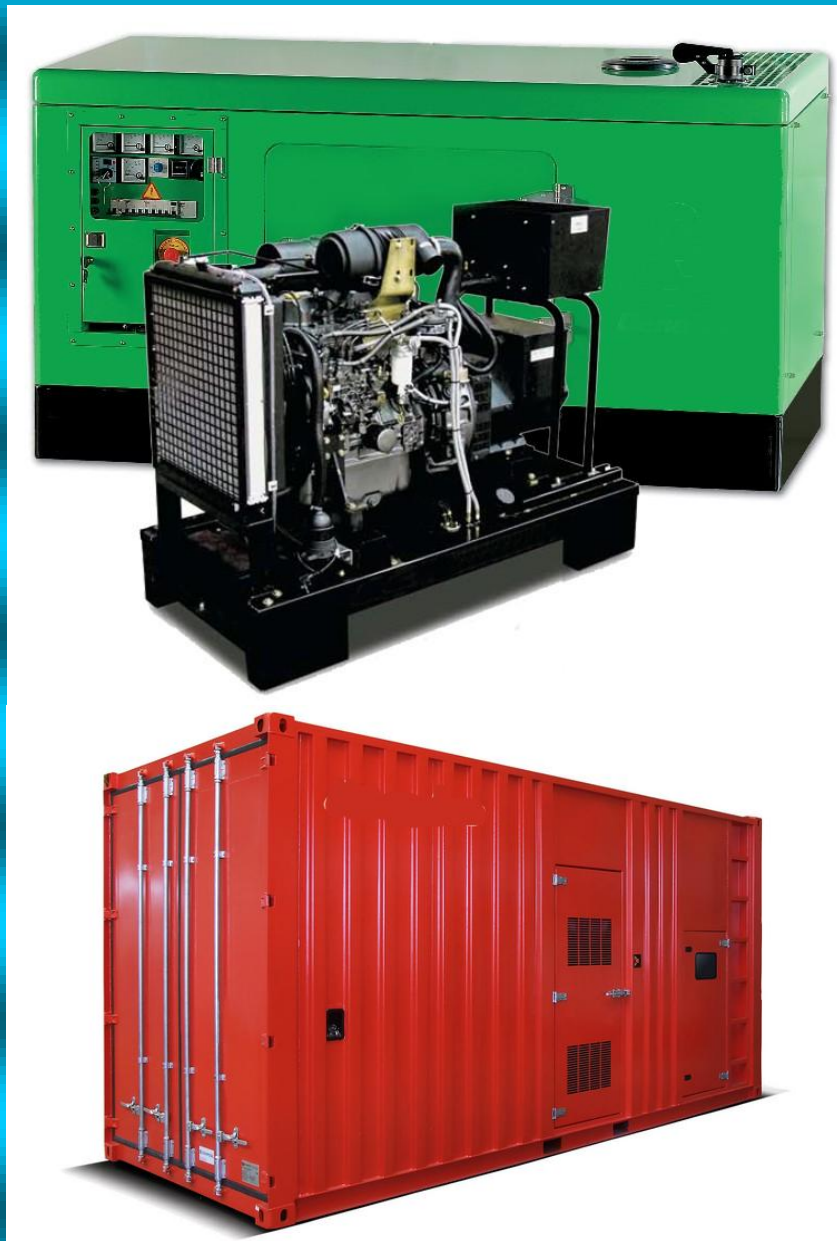

De 4 à 2360kva

Motorisation : Yanmar – Ivéco – Hatz – Lombardini – Scania – Volvo – Doosan – MTU
En version châssis ou insonorisé capoté – Monophasé ou triphasé.
Etude, devis – Installation sur site – Maintenance 24h/24 – 7js/7 SAV et pièces détachées