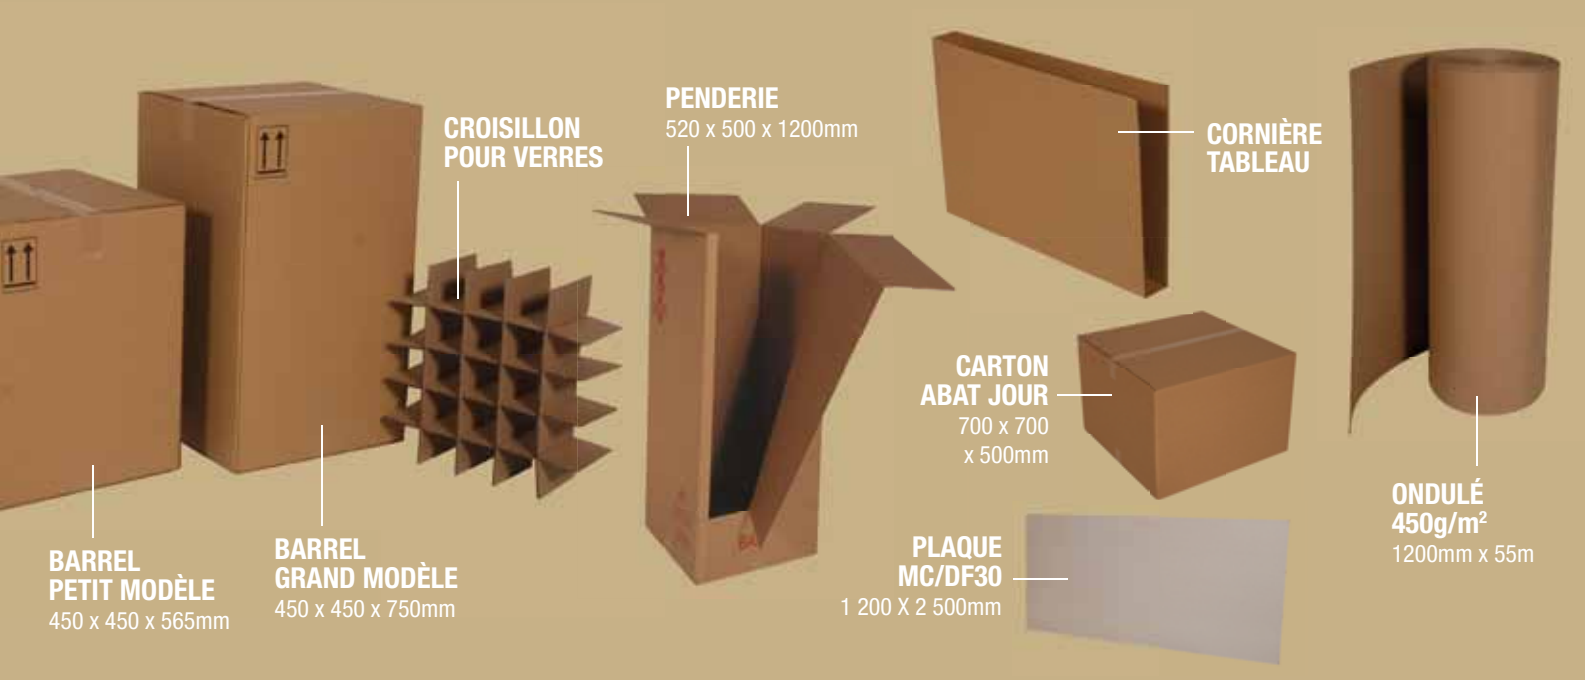

Votre partenaire de l'emballage professionnel

ACGM
TOUS PRODUITS D'EMBALLAGE

Les cartons

CARTON BOUTEILLES
334 x 250 x 330 mm

STANDARD (2 qualités)
550 x 350 x 300mm

CROISILLON POUR ASSIETTES

CARTON INFORMATIQUE GRAND MODÈLE
550 x 465 x 610mm

CARTON INFORMATIQUE PETIT MODÈLE
525 x 425 x 470mm

CARTON HALOGENE
2000 x 360 x 360mm

CONTENEURS CARTON
2,26m³
3,63m³
5,64m³

COIFFE ÉCRAN
498 x 78 x 407mm

CARTON EXPORT DOUBLE CANNELURE
550 x 350 x 330mm

CARTON FERMETURE AUTOMATIQUE
550 x 350 x 280 mm

PLAQUE POUR BARREL

Les adhésifs

**FILM ETIRABLE
 TRANSPARENT ET NOIR**
 300m en 17 et 20 microns

ADHESIF MASKING
 48mm x 50m

**ADHESIF
 POLYPROPYLENE (PP)
 HAVANE OU BLANC**
 48mm X 66m

**PVC
 TRANSPARENT**
 48mm X 66m

A la location

ARMOIRE
1980mm

ARMOIRE
1810mm

**CONTENEUR
PALETTE**
800 x 1200
x 1000mm

**ETAGERE
POUR ROLL**

**BAC
CROCODILE**
600 x 400
x 300mm

**ROLL SECURITÉ
AVEC PORTE
SECURISABLE**

ROLL + 2 RIDELLES
dimensions extérieures
720 x 810 x 1810mm