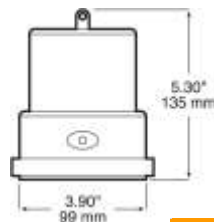

N° article	Gyrophare à LED	Fixation	Orange	Tension
Art. Nr.	LED Kennleuchte	Befestigung	Gelb	Spannung
Item N°	LED Beacon	Mount	Amber	Tension
740A	LED	Mag.		A Piles
740BB	LED	Mag.		A Piles
740R	LED	Mag.		A Piles