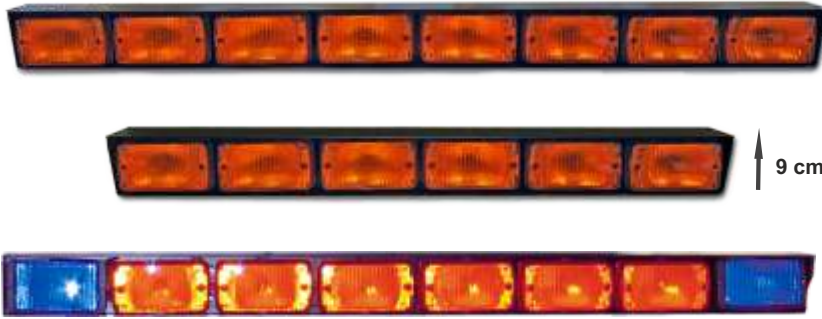

BS

A partir de 279,00€
Ab 279,00€
From 279,00€