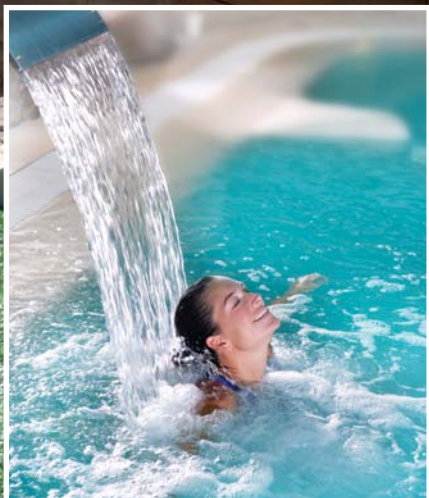

Vous avez l'âme d'un artiste
Nous réalisons votre chef-œuvre

NATURELLEMENT **UNIQUE...**

08

lebonbain.com

SOLIDITÉ & ADAPTABILITÉ

Le Pin du Nord

Traditionnellement utilisé en Europe pour les aménagements extérieurs, le Pin du nord traité classe 4SP+ vous donnera l'assurance d'un produit de qualité, fiable et durable pour votre piscine.