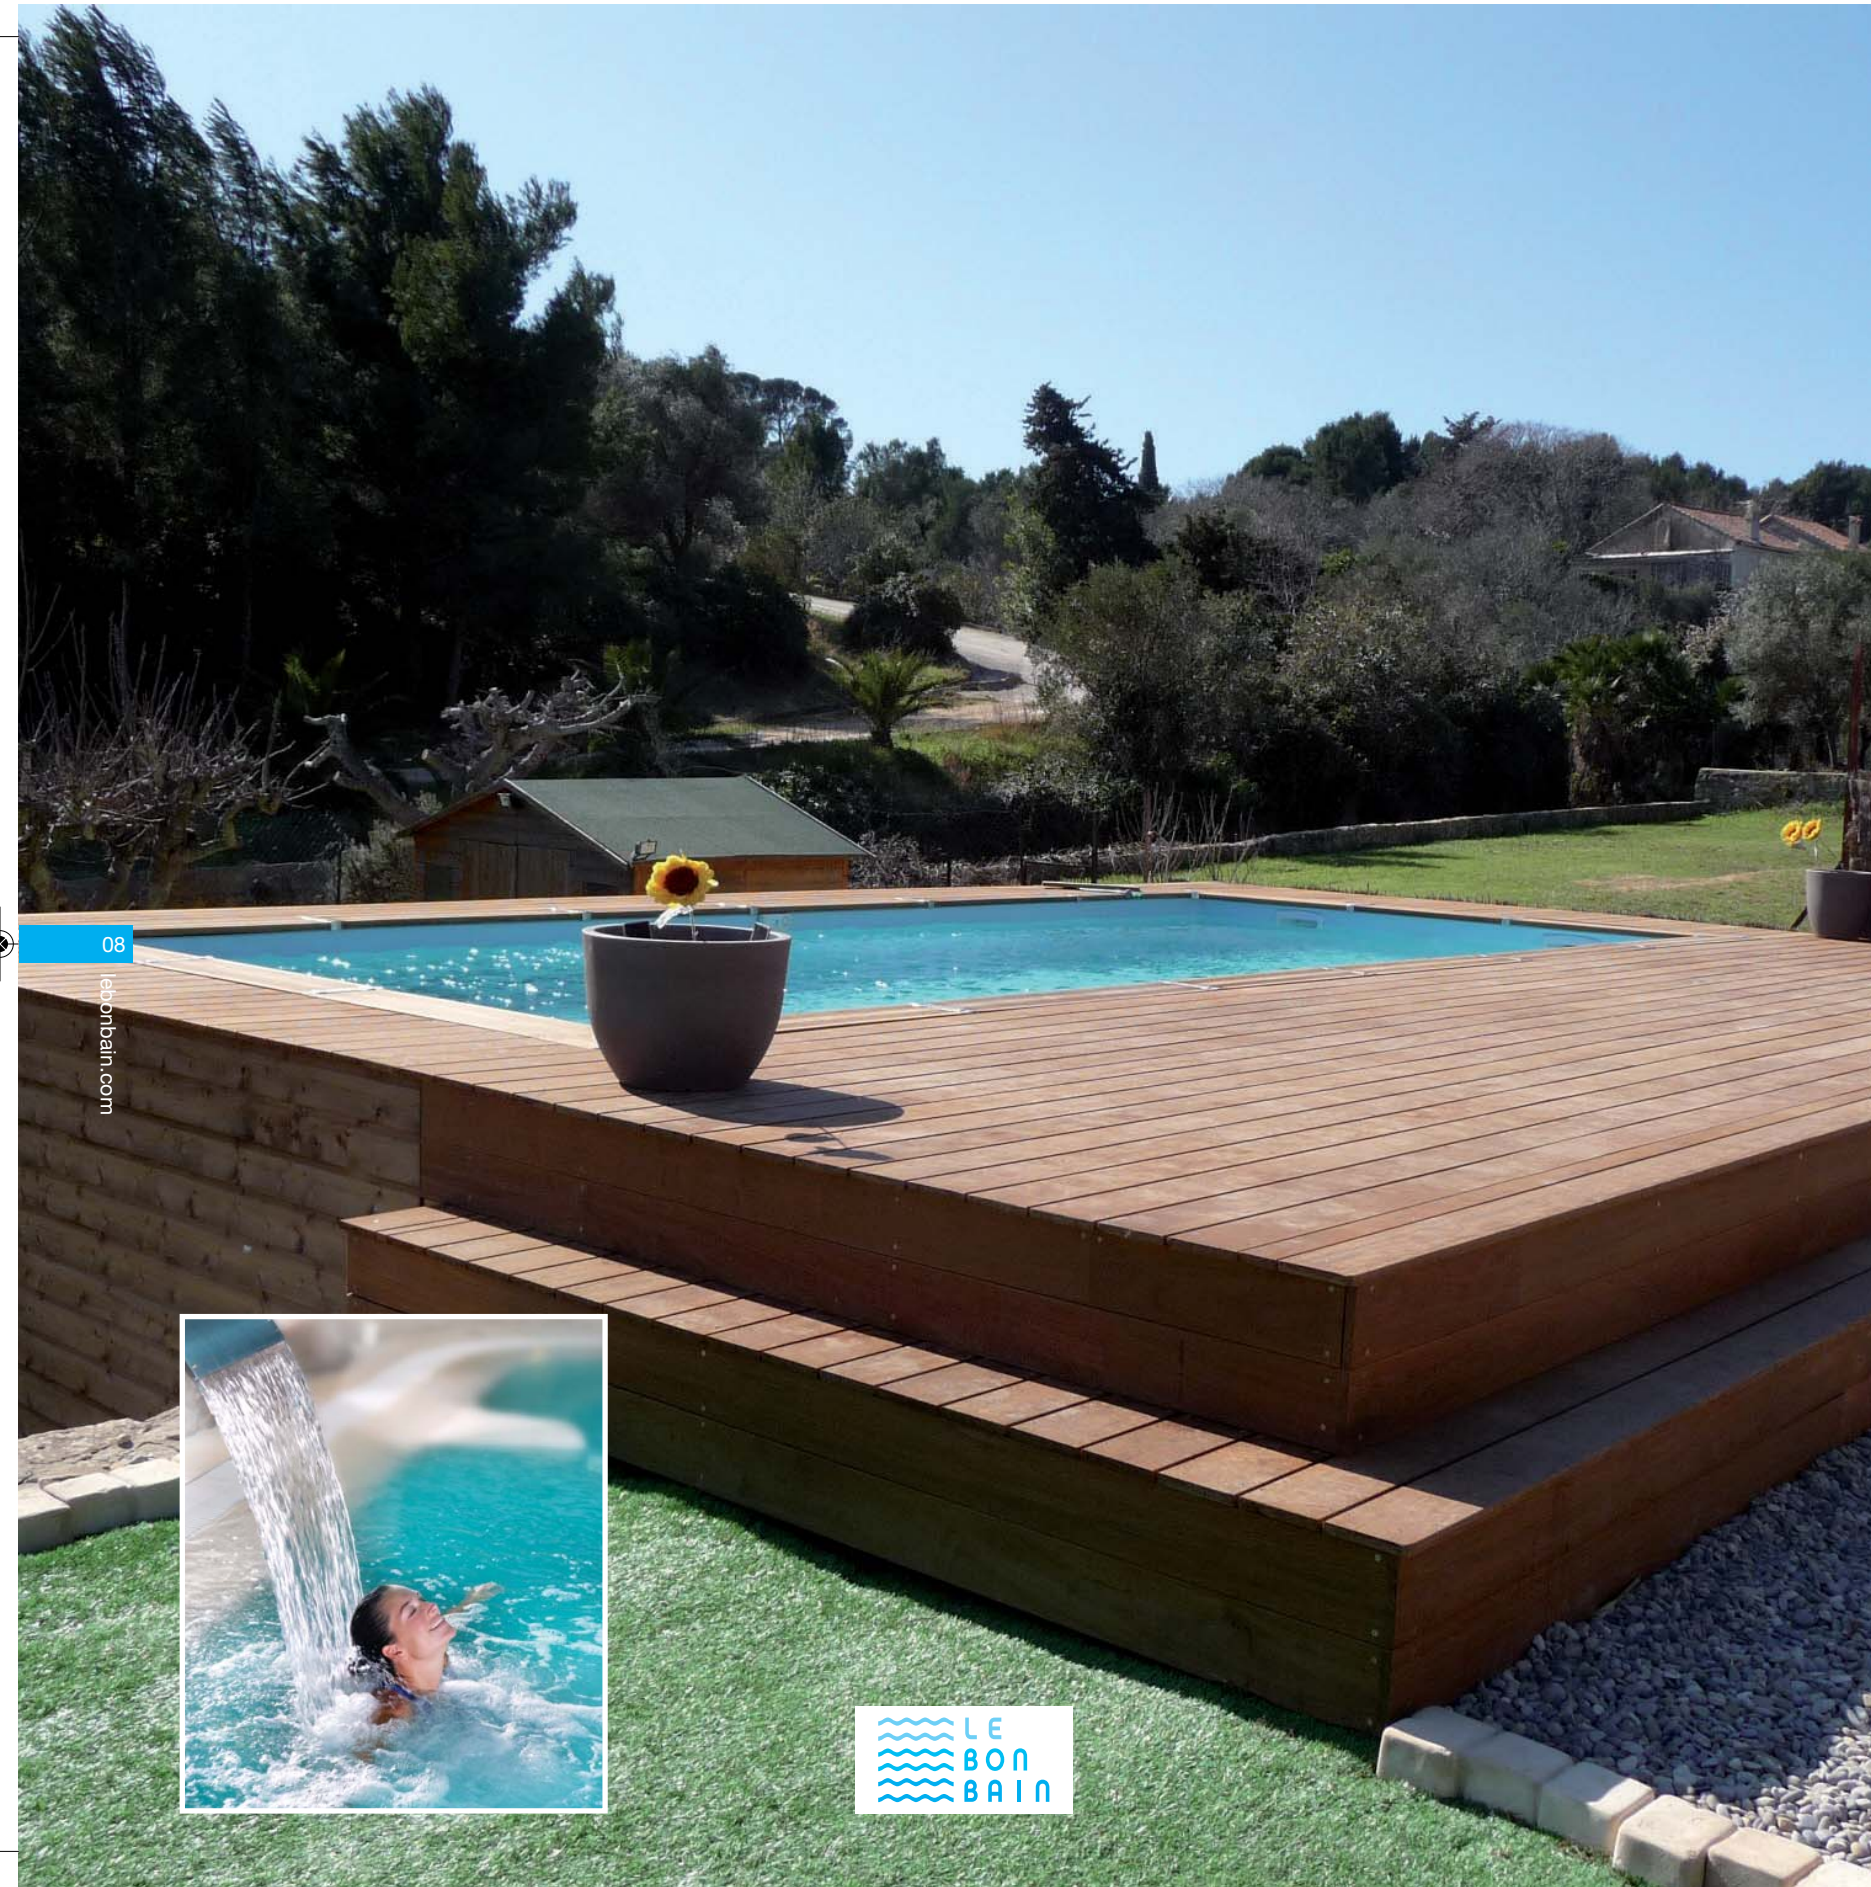

08

lebonbain.com