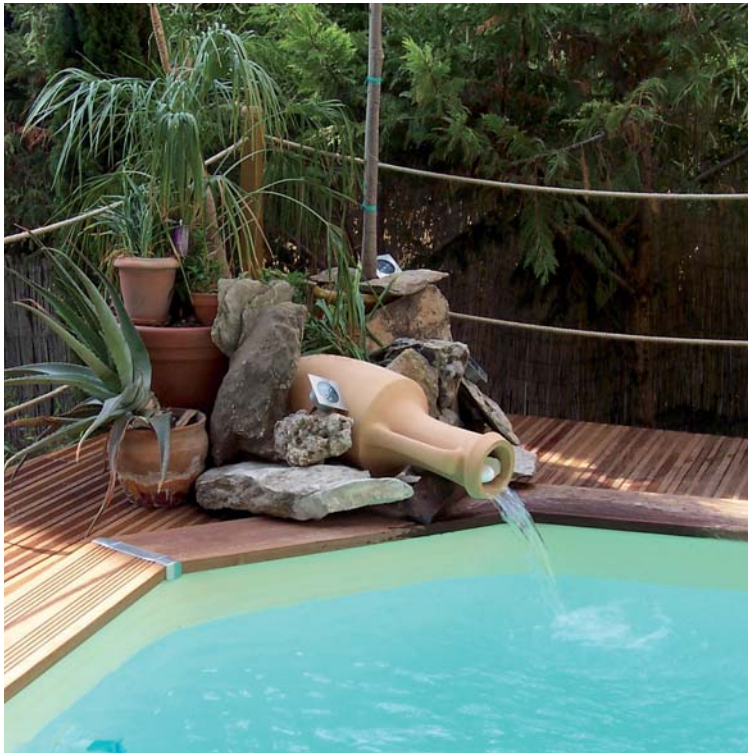

Modulable selon vos désirs les plus ambitieux, sans limite de forme, de dimension ou de contrainte d'implantation, **Le Bon Bain** est conçu pour devenir le cœur de votre jardin.

Dans cet espace naturel, sa présence, son volume, ses plages articulent et coordonnent toute l'ambiance de votre espace détente en accueillant les rires et moments de bonheur en famille ou entre amis, le tout dans une atmosphère des plus chaleureuses.

LA CHALEUR DU BOIS...
LA DOUCEUR DE L'EAU

UN MARIAGE NATUREL AVEC VOTRE JARDIN

PLAISIR & CONVIVIALITÉ

Les piscines **Le Bon Bain** sont de véritables meubles de décoration extérieure. Sa présence, son volume, ses abords articulent et coordonnent toutes les parties de votre jardin. Son intégration au site, le mariage naturel avec les autres végétaux, créent une parfaite harmonie.