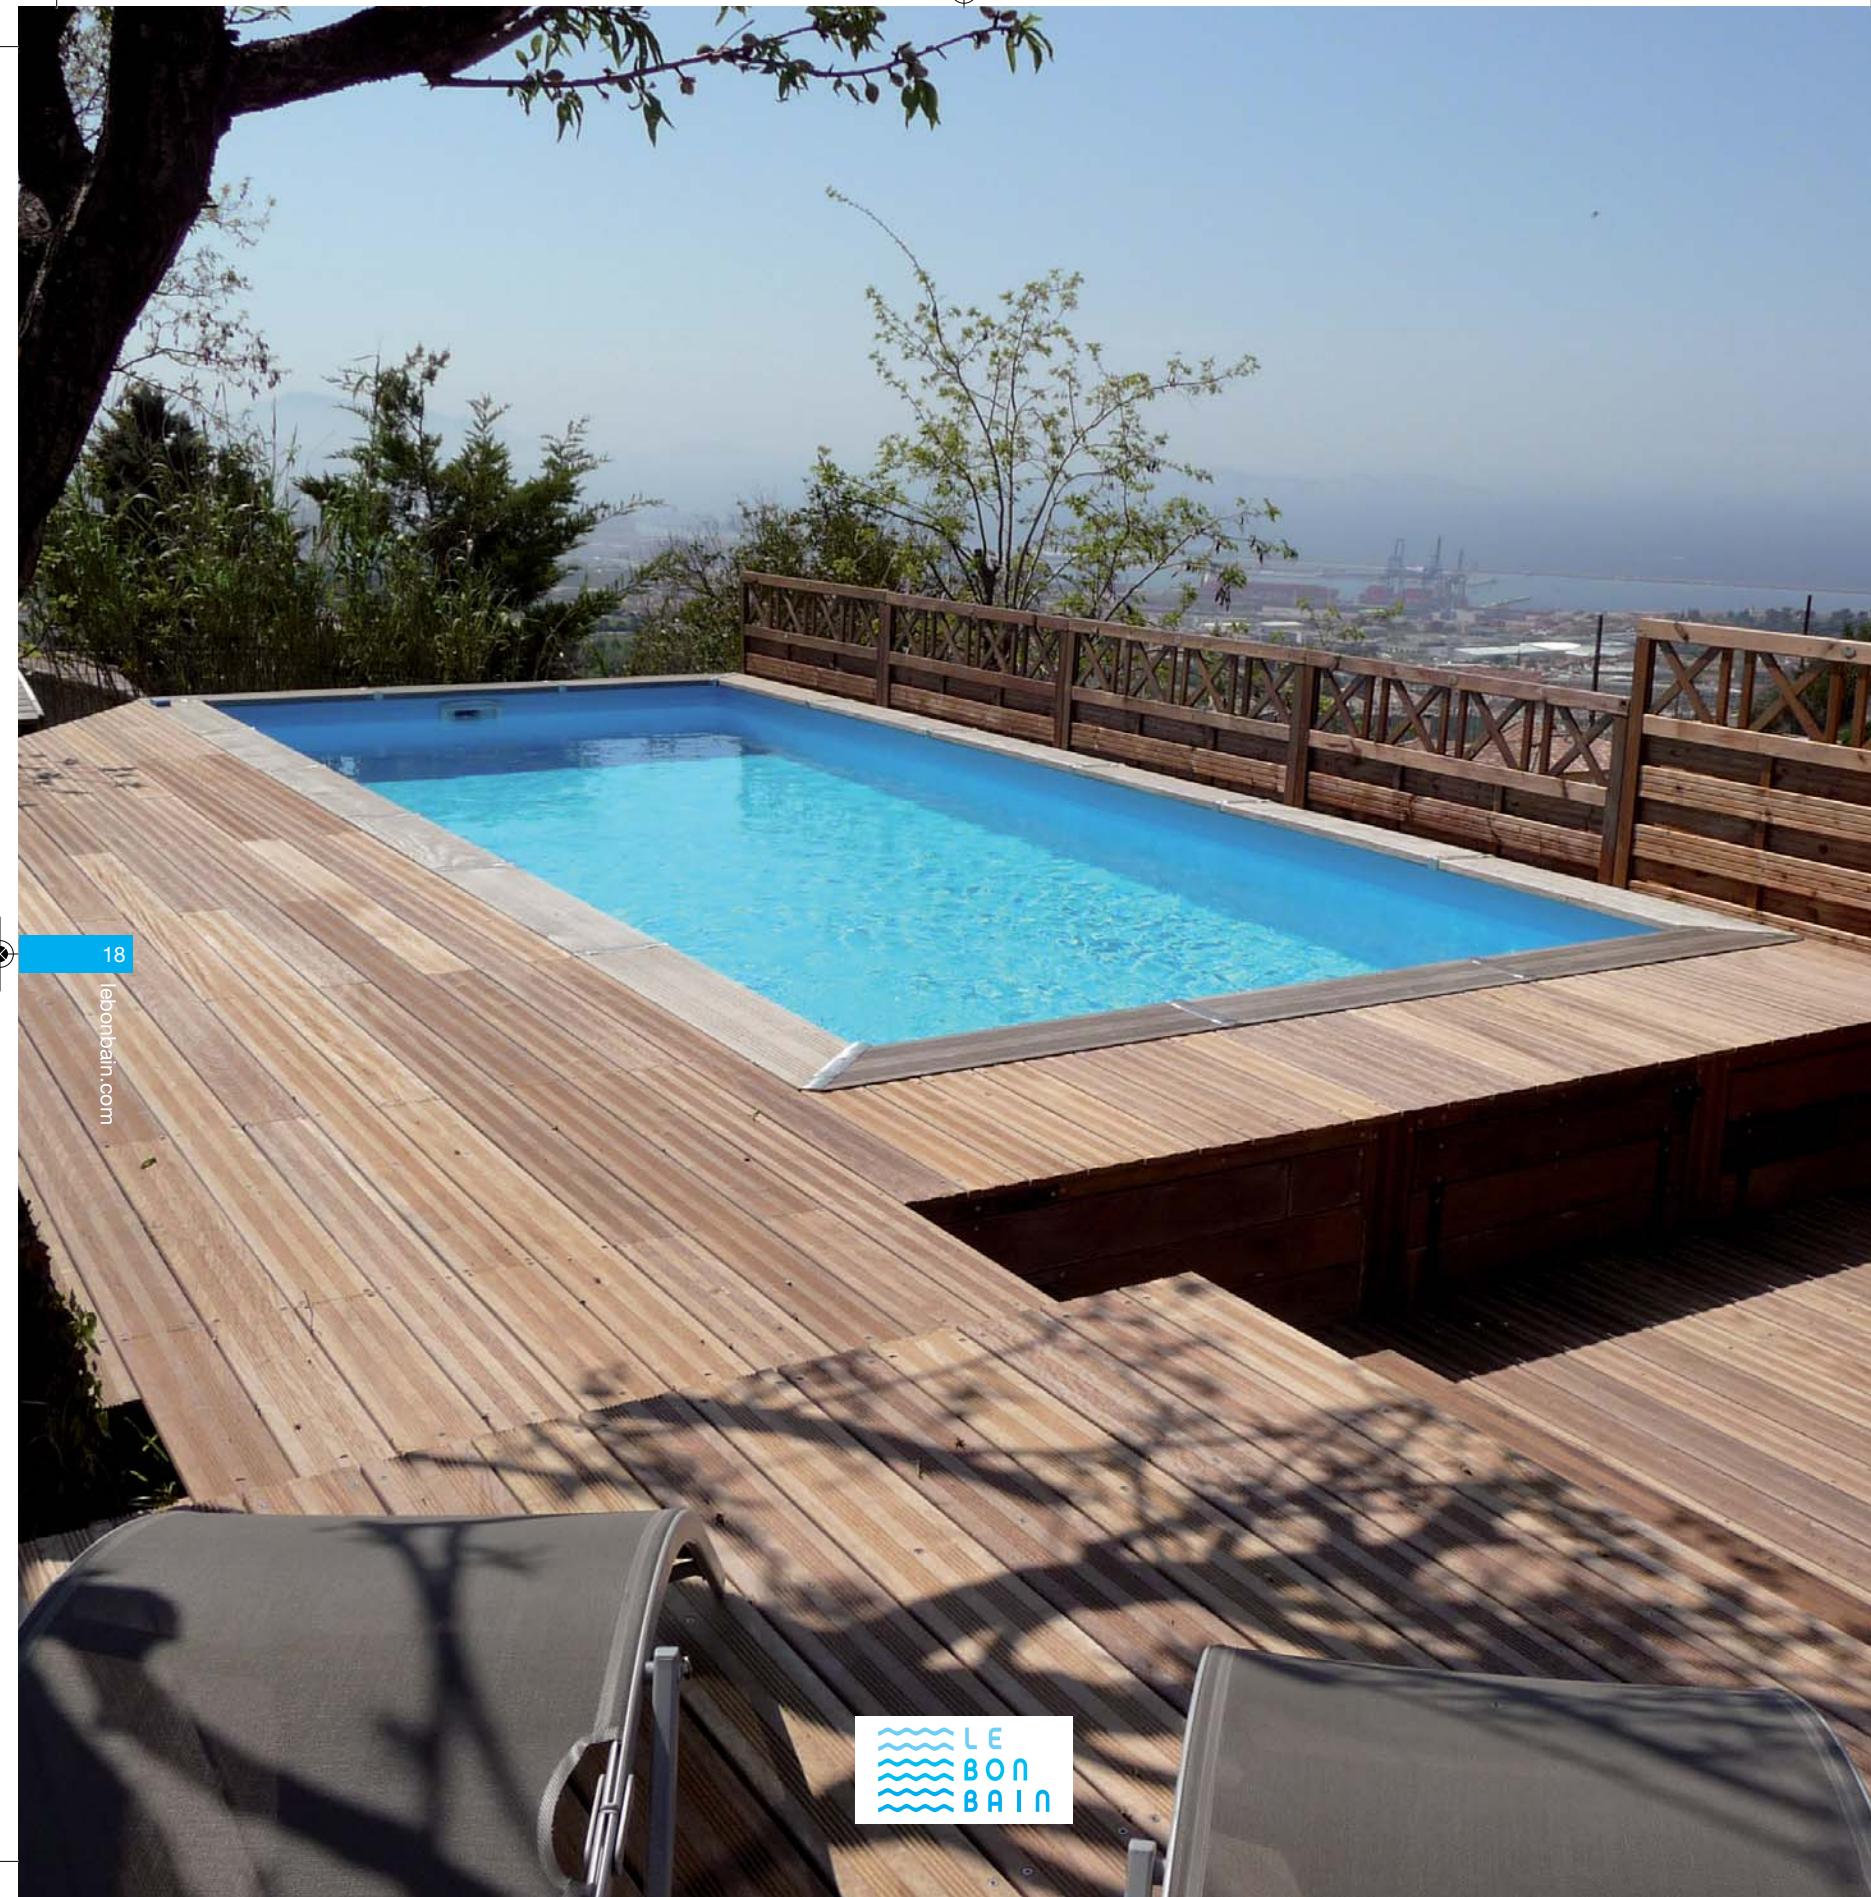

Modulable selon vos désirs les plus ambitieux, sans limite de forme, de dimension ou de contrainte d'implantation, **Le Bon Bain** est conçu pour devenir le cœur de votre jardin.

Dans cet espace naturel, sa présence, son volume, ses plages articulent et coordonnent toute l'ambiance de votre espace détente en accueillant les rires et moments de bonheur en famille ou entre amis, le tout dans une atmosphère des plus chaleureuses.

L'EAU ET LE BOIS... LA PASSION AU NATUREL !

Lieu de vie, de rire et de détente, **Le Bon Bain** concentre toutes les émotions. C'est le meilleur prétexte pour se retrouver en famille ou entre amis afin de partager des instants de joie et de bonheur.

LA CHALEUR DU BOIS...
LA DOUCEUR DE L'EAU

UN MARIAGE NATUREL AVEC VOTRE JARDIN

PLAISIR & CONVIVIALITÉ

Les piscines **Le Bon Bain** sont de véritables meubles de décoration extérieure. Sa présence, son volume, ses abords articulent et coordonnent toutes les parties de votre jardin. Son intégration au site, le mariage naturel avec les autres végétaux, créent une parfaite harmonie.

En choisissant la formule hors-sol ou semi-enterrée, l'entretien du bassin sera d'autant plus facilité, dans la plus grande sécurité, le tout en faisant ressortir l'esthétique incomparable du bois naturel.