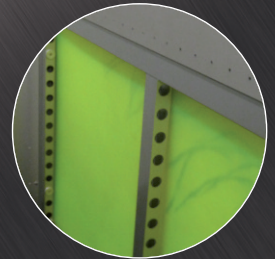

Fini le gaspillage, les stands qu'on envoie à la poubelle dès la fin de l'évènement, la destruction systématique de vos structures d'exposition, l'utilisation de matériaux lourds et polluants...

Pour que l'éphémère s'inscrive dans une ligne de Développement Durable, **nos stands sont conçus à partir des solutions beMatrix.**

Ces cloisons en aluminium, légères et modulaires, donnent une finition très professionnelle à vos stands. Grâce à une large variété de formes et de tailles, les modules beMatrix s'ajustent parfaitement pour vous laisser la liberté de vous exprimer.

A la fois simples d'utilisation et modulables à l'infini, elles permettent de vous adapter à votre environnement, quels que soient les délais de montage ou les contraintes techniques d'installation.

En effet, les solutions Be Matrix ne nécessitent aucune manutention lourde et peuvent être assemblées très rapidement.

Les cadres en aluminium sont réutilisables des dizaines de fois, avant d'être retraités par des sociétés spécialisées. Les remplissages sont choisis avec soin, afin de favoriser leur transformation ultérieure, et vos visuels s'adaptent parfaitement sur les revêtements choisis.

Parce que vos expositions de demain se préparent aujourd'hui !

beMatrix
partner

**CARNET
de
ROUTE**

Port Surenna - face au 5, quai Marcel Dassault - 92150 Suresnes - France
Tél. : +33 (0)1 45 06 6000 - Fax : +33 (0)1 79 73 6005
infos@carnetderoute.fr