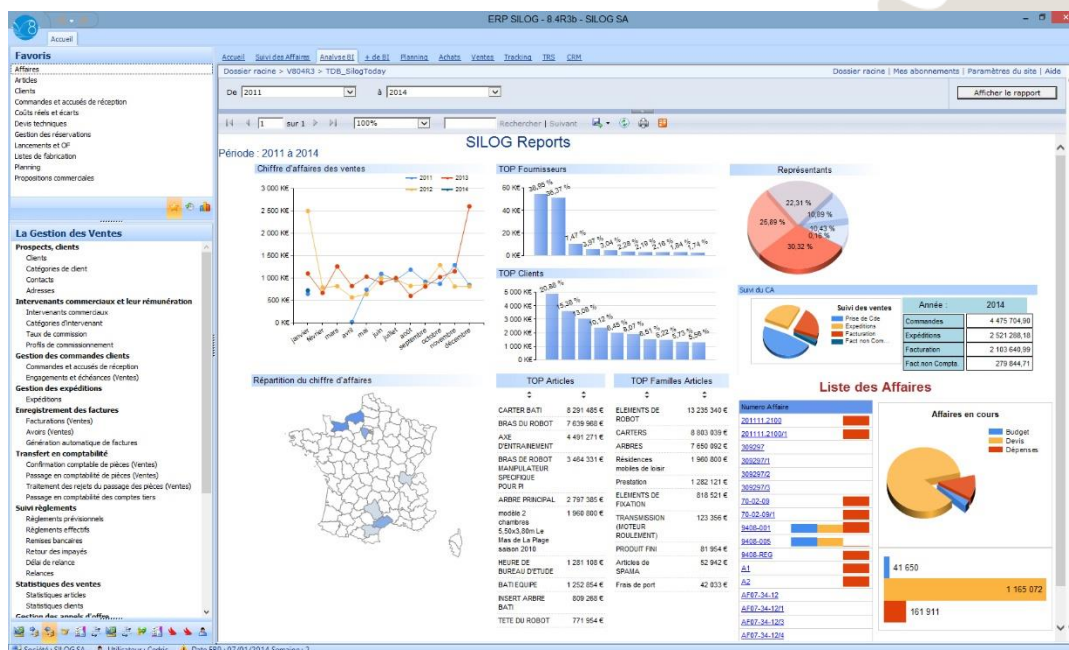

## Intégration de votre solution à la carte

- Autonomie
- Accompagnement
- Prise en charge

**Des ressources adaptées à vos besoins**

# Un outil décisionnel

- SILOG ERP : une solution de gestion pour les professionnels
- Une meilleure prise de décision grâce au SILOG BI (Business Intelligence)
- Une aide au pilotage de performance
- Une diminution des coûts