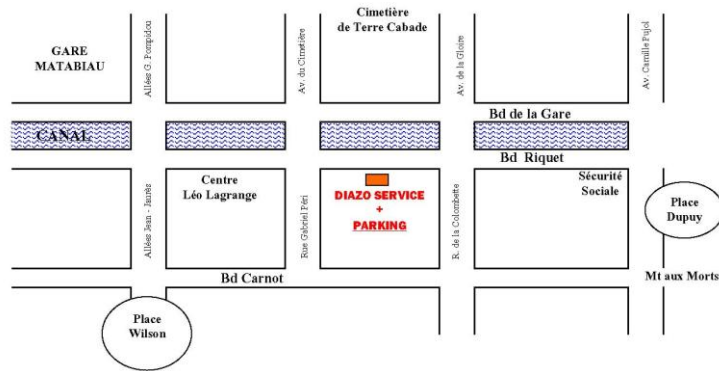

PLAN D'ACCES : (détail sur google maps)

EXEMPLES DE MACHINES :

Impression laser couleur grand format

Copieur NB 92 pages/minutes

Copieur couleur 52 pages/minutes

Graveuse laser