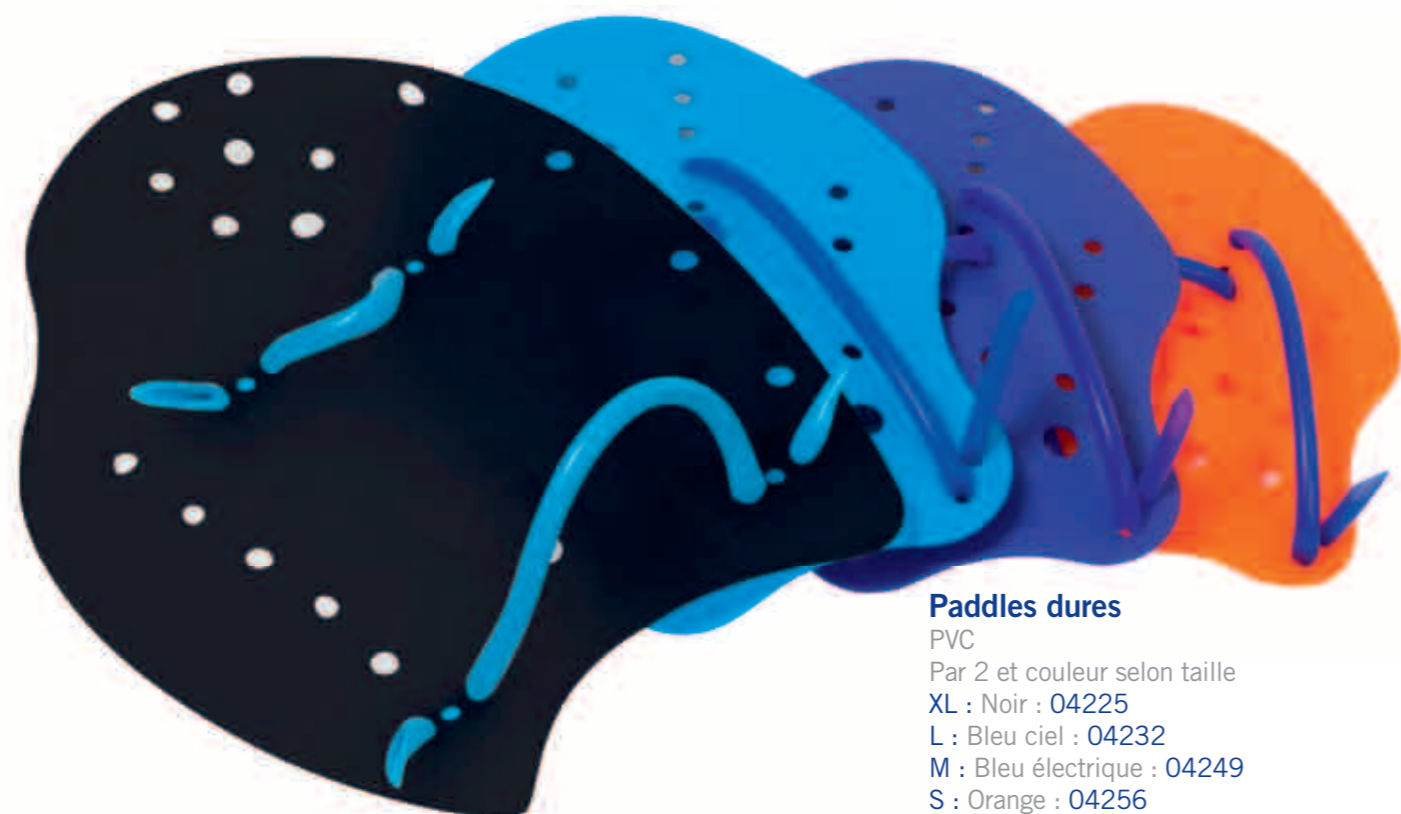

Palmes entrainement

Silicone

	33/35	36/38	38/41	41/43	44/46
Bleu	04720	04737	04744	04751	04768
Jaune	04805	04812	04829	04836	04843

XS	S	M	L	XL
33/35	36/38	38/41	41/43	44/46

Paddles dures

PVC

Par 2 et couleur selon taille

XL : Noir : 04225

L : Bleu ciel : 04232

M : Bleu électrique : 04249

S : Orange : 04256