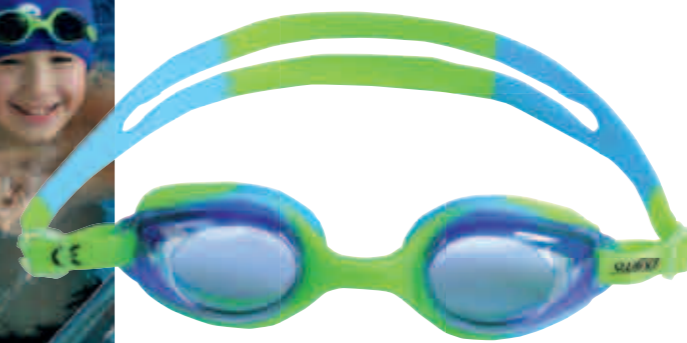

Lunettes new suédoises

Lunettes suédoises NEW sans joint,
à monter avec élastique simple, pour nageurs avertis.
Profilées pour bien épouser la forme du visage

2

Lunettes entraînement

Contour des yeux et élastique silicone
Traitement anti-buée – Lunette monobloc
Bleue/transp : 00371 – Argent/fumé : 00364 – Noir/vert : 00388

Lunettes entraînement PVC

Avec réglage facile.
Joints de confort et silicone en PVC
Ponts de nez réglable
Bleue : 03860 – Noir : 03877

Lunettes standard

Avec réglage facile. Joints de confort en silicone, élastique en silicone, pont de nez réglable
Noir : 00319 – Bleue : 00302

Lunettes masque adulte

Antibuée / Anti-UV – Vision à 180°
Contour des yeux et élastique en silicone
Bleu/orange : 03068 – Bleu nuit : 00500

Lunettes entraînement enfant

Contour des yeux et élastique silicone
Traitement anti-buée Lunette monobloc
Orange/noir : 00357 Verte/bleue : 00340