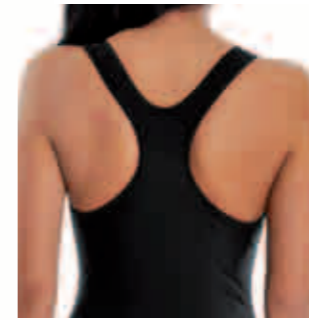

Maillot femme aquagym

80 % polyamide
20 % élasthane
38/40 : 03242
40/42 : 03259
42/44 : 03266
44/46 : 03273

Maillot femme standard

80 % polyamide
20 % élasthane
38/40 : 03280
40/42 : 03297
42/44 : 03303