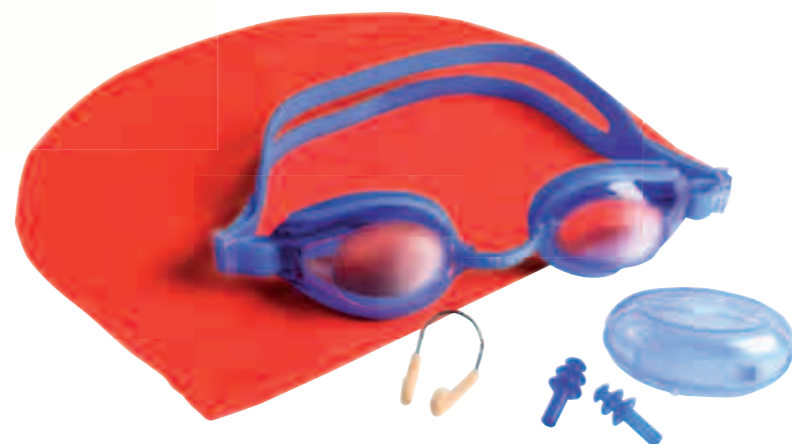

*Palette de couleurs indicative, non contractuelle.

Bonnet tissu enfant

100 % polyester double épaisseur
Élastique renforcé pour un meilleur maintien
Bleu océan / rouge et blanc
09497

Bonnet silicone enfant poisson

Silicone 51 g
Orange : 04058
Bleu : 04065
Vert* : 04072
Rose : 04089

Pack Natation

Bonnet latex
Lunettes standard
Pince-nez
Bouchons d'oreille
00999

* fabrication à la demande

TOPSEC Équipement crée pour vous votre bonnet