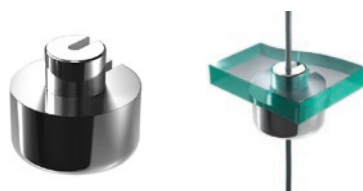

Accessoires

Platine de finition
Ref : C15ACC5

Support panneau suspendu seul
Ref : C15ACC4

Fixation plafond
Ref : C15ACC2

Rail aluminium (2m)
Ref : RAIL15

Serre câble pour câble de 1,5mm
Ref : C15ACC3

Fixation pour rail
Ref : C15ACC1

Support simple pour panneaux jusqu'à 10mm
Ref : C15SP2

Support double pour panneaux jusqu'à 10mm
Ref : C15SP4

Support de cadre
Ref : C15SC

Nos supports tablette

Support tablette percée
Ref : C15TX

Support double tablette jusqu'à 6mm
Ref : C15T3