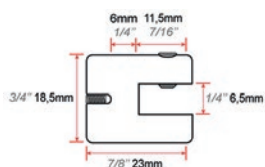

Support simple pour panneaux jusqu'à 6mm
Ref : C15SP1