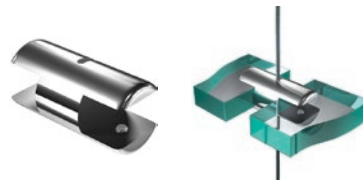

Accessoires

Platine de finition
Ref : C15ACC5

Support panneau suspendu seul
Ref : C15ACC4

Fixation plafond
Ref : C15ACC2

Rail aluminium (2m)
Ref : RAIL15

Serre câble pour câble de 1,5mm
Ref : C15ACC3

Fixation pour rail
Ref : C15ACC1

Support simple pour panneaux jusqu'à 10mm
Ref : C15SP2

Support double pour panneaux jusqu'à 10mm
Ref : C15SP4

Support de cadre
Ref : C15SC

Nos supports tablette

Support tablette percée
Ref : C15TX

Support double tablette jusqu'à 6mm
Ref : C15T3