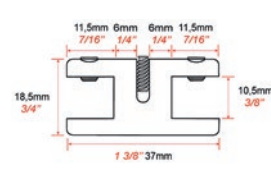

Nos supports panneaux

Support simple pour panneaux jusqu'à 3mm
Ref : C15SP5

Support double pour panneaux jusqu'à 3mm
Ref : C15SP6

Support simple pour panneaux jusqu'à 6mm
Ref : C15SP1

Support double pour panneaux jusqu'à 6mm
Ref : C15SP3

Support simple pour panneaux jusqu'à 10mm
Ref : C15SP2

Support double pour panneaux jusqu'à 10mm
Ref : C15SP4

Support de cadre
Ref : C15SC

Nos supports tablette

Support tablette percée
Ref : C15TX

Support double tablette jusqu'à 6mm
Ref : C15T3