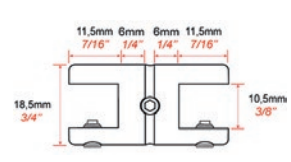

Support simple pour panneaux jusqu'à 10mm
Ref : C15SP2

Support double pour panneaux jusqu'à 10mm
Ref : C15SP4

Support de cadre
Ref : C15SC

Nos supports tablette

Support tablette percée
Ref : C15TX

Support double tablette jusqu'à 6mm
Ref : C15T3