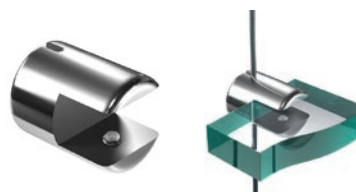

Support tablette jusqu'à 10mm
Ref : C15T2