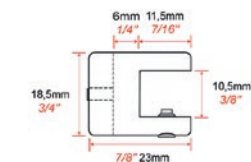

Support tablette jusqu'à 10mm
Ref : C15T2