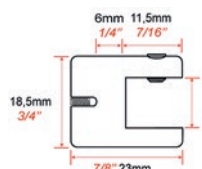

Nos supports panneaux

Support simple pour panneaux jusqu'à 3mm
Ref : C15SP5

Support double pour panneaux jusqu'à 3mm
Ref : C15SP6

Support simple pour panneaux jusqu'à 6mm
Ref : C15SP1

Support double pour panneaux jusqu'à 6mm
Ref : C15SP3

Support simple pour panneaux jusqu'à 10mm
Ref : C15SP2

Support double pour panneaux jusqu'à 10mm
Ref : C15SP4

Support de cadre
Ref : C15SC

Nos supports tablette

Support tablette percée
Ref : C15TX

Support double tablette jusqu'à 6mm
Ref : C15T3