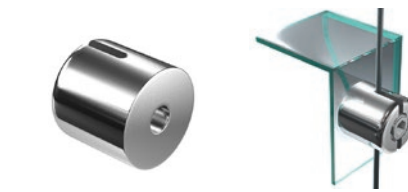

Gamme câbles de 1,5mm

Nos kits câbles 1,5mm

Sol/plafond
Ref : C15K1

Mur/mur
Ref : C15K2

Mur/mur + platines
Ref : C15K3

Suspendue
Ref : C15K6

Mur/mur sur pivot
Ref : C15K4

Mur/mur + platines sur pivot
Ref : C15K5

Accessoires

Platine de finition
Ref : C15ACC5

Support panneau suspendu seul
Ref : C15ACC4

Fixation plafond
Ref : C15ACC2

Rail aluminium (2m)
Ref : RAIL15

Serre câble pour câble de 1,5mm
Ref : C15ACC3

Fixation pour rail
Ref : C15ACC1

Nos supports panneaux

Support simple pour panneaux jusqu'à 3mm
Ref : C15SP5

Support double pour panneaux jusqu'à 3mm
Ref : C15SP6

Support simple pour panneaux jusqu'à 6mm
Ref : C15SP1

Support double pour panneaux jusqu'à 6mm
Ref : C15SP3

Support simple pour panneaux jusqu'à 10mm
Ref : C15SP2

Support double pour panneaux jusqu'à 10mm
Ref : C15SP4

Support de cadre
Ref : C15SC

Nos supports tablette

Support tablette percée
Ref : C15TX

Support double tablette jusqu'à 6mm
Ref : C15T3