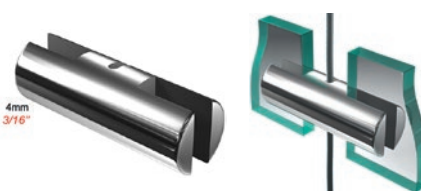

Gamme câbles de 1,5mm

Nos kits câbles 1,5mm

Sol/plafond
Ref : C15K1

Mur/mur
Ref : C15K2

Mur/mur + platines
Ref : C15K3

Suspendue
Ref : C15K6

Mur/mur sur pivot
Ref : C15K4

Mur/mur + platines sur pivot
Ref : C15K5

Accessoires

Platine de finition
Ref : C15ACC5

Support panneau suspendu seul
Ref : C15ACC4

Fixation plafond
Ref : C15ACC2

Rail aluminium (2m)
Ref : RAIL15

Serre câble pour câble de 1,5mm
Ref : C15ACC3

Fixation pour rail
Ref : C15ACC1

Nos supports panneaux

Support simple pour panneaux jusqu'à 3mm
Ref : C15SP5

Support double pour panneaux jusqu'à 3mm
Ref : C15SP6

Support simple pour panneaux jusqu'à 6mm
Ref : C15SP1

Support double pour panneaux jusqu'à 6mm
Ref : C15SP3