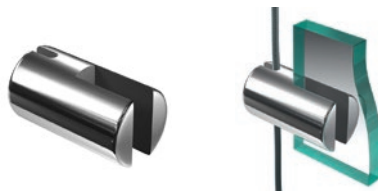

Gamme câbles de 1,5mm

Nos kits câbles 1,5mm

Sol/plafond
Ref : C15K1

Mur/mur
Ref : C15K2

Mur/mur + platines
Ref : C15K3

Suspendue
Ref : C15K6

Mur/mur sur pivot
Ref : C15K4

Mur/mur + platines sur pivot
Ref : C15K5

Accessoires

Platine de finition
Ref : C15ACC5

Support panneau suspendu seul
Ref : C15ACC4

Fixation plafond
Ref : C15ACC2

Rail aluminium (2m)
Ref : RAIL15

Serre câble pour câble de 1,5mm
Ref : C15ACC3

Fixation pour rail
Ref : C15ACC1

Nos supports panneaux

Support simple pour panneaux jusqu'à 3mm
Ref : C15SP5

Support double pour panneaux jusqu'à 3mm
Ref : C15SP6

Support simple pour panneaux jusqu'à 6mm
Ref : C15SP1

Support double pour panneaux jusqu'à 6mm
Ref : C15SP3