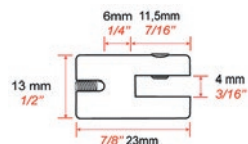

Nos supports panneaux

Support simple pour panneaux jusqu'à 3mm
Ref : C15SP5

Support double pour panneaux jusqu'à 3mm
Ref : C15SP6

Support simple pour panneaux jusqu'à 6mm
Ref : C15SP1

Support double pour panneaux jusqu'à 6mm
Ref : C15SP3