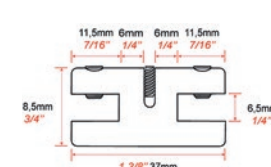

Nos supports panneaux

Support simple pour panneaux jusqu'à 3mm
Ref : C15SP5

Support double pour panneaux jusqu'à 3mm
Ref : C15SP6

Support simple pour panneaux jusqu'à 6mm
Ref : C15SP1

Support double pour panneaux jusqu'à 6mm
Ref : C15SP3

Support simple pour panneaux jusqu'à 10mm
Ref : C15SP2

Support double pour panneaux jusqu'à 10mm
Ref : C15SP4

Support de cadre
Ref : C15SC

Nos supports tablette

Support tablette percée
Ref : C15TX

Support double tablette jusqu'à 6mm
Ref : C15T3