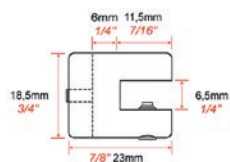

Support tablette jusqu'à 6mm
Ref : C15T1