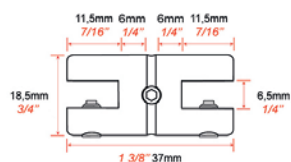

Support simple pour panneaux jusqu'à 10mm
Ref : C15SP2

Support double pour panneaux jusqu'à 10mm
Ref : C15SP4

Support de cadre
Ref : C15SC

Nos supports tablette

Support tablette percée
Ref : C15TX

Support double tablette jusqu'à 6mm
Ref : C15T3