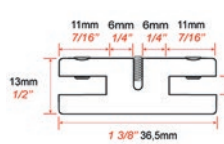

Accessoires

Platine de finition
Ref : C15ACC5

Support panneau suspendu seul
Ref : C15ACC4

Fixation plafond
Ref : C15ACC2

Rail aluminium (2m)
Ref : RAIL15

Serre câble pour câble de 1,5mm
Ref : C15ACC3

Fixation pour rail
Ref : C15ACC1

Nos supports panneaux

Support simple pour panneaux jusqu'à 3mm
Ref : C15SP5

Support double pour panneaux jusqu'à 3mm
Ref : C15SP6

Support simple pour panneaux jusqu'à 6mm
Ref : C15SP1

Support double pour panneaux jusqu'à 6mm
Ref : C15SP3