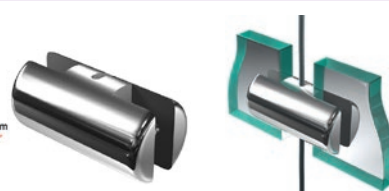

Accessoires

Platine de finition
Ref : C15ACC5

Support panneau suspendu seul
Ref : C15ACC4

Fixation plafond
Ref : C15ACC2

Rail aluminium (2m)
Ref : RAIL15

Serre câble pour câble de 1,5mm
Ref : C15ACC3

Fixation pour rail
Ref : C15ACC1

Nos supports panneaux

Support simple pour panneaux jusqu'à 3mm
Ref : C15SP5

Support double pour panneaux jusqu'à 3mm
Ref : C15SP6

Support simple pour panneaux jusqu'à 6mm
Ref : C15SP1

Support double pour panneaux jusqu'à 6mm
Ref : C15SP3

Support simple pour panneaux jusqu'à 10mm
Ref : C15SP2

Support double pour panneaux jusqu'à 10mm
Ref : C15SP4

Support de cadre
Ref : C15SC

Nos supports tablette

Support tablette percée
Ref : C15TX

Support double tablette jusqu'à 6mm
Ref : C15T3