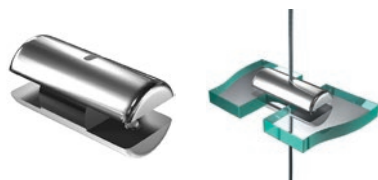

Accessoires

Platine de finition
Ref : C15ACC5

Support panneau suspendu seul
Ref : C15ACC4

Fixation plafond
Ref : C15ACC2

Rail aluminium (2m)
Ref : RAIL15

Serre câble pour câble de 1,5mm
Ref : C15ACC3

Fixation pour rail
Ref : C15ACC1

Support simple pour panneaux jusqu'à 10mm
Ref : C15SP2

Support double pour panneaux jusqu'à 10mm
Ref : C15SP4

Support de cadre
Ref : C15SC

Nos supports tablette

Support tablette percée
Ref : C15TX

Support double tablette jusqu'à 6mm
Ref : C15T3

Support double tablette jusqu'à 10mm
Ref : C15T4

Support tablette jusqu'à 6mm
Ref : C15T1

Support tablette jusqu'à 10mm
Ref : C15T2

Retrouvez nos gammes et l'ensemble de nos produits sur :

www.altumis.fr

Nos gammes