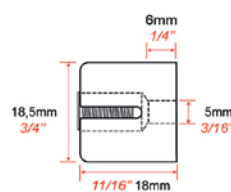

Nos supports panneaux

Support simple pour panneaux jusqu'à 3mm
Ref : C15SP5

Support double pour panneaux jusqu'à 3mm
Ref : C15SP6

Support simple pour panneaux jusqu'à 6mm
Ref : C15SP1

Support double pour panneaux jusqu'à 6mm
Ref : C15SP3

Support simple pour panneaux jusqu'à 10mm
Ref : C15SP2

Support double pour panneaux jusqu'à 10mm
Ref : C15SP4

Support de cadre
Ref : C15SC

Nos supports tablette

Support tablette percée
Ref : C15TX

Support double tablette jusqu'à 6mm
Ref : C15T3