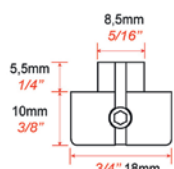

Support simple pour panneaux jusqu'à 10mm
Ref : C15SP2

Support double pour panneaux jusqu'à 10mm
Ref : C15SP4

Support de cadre
Ref : C15SC

Nos supports tablette

Support tablette percée
Ref : C15TX

Support double tablette jusqu'à 6mm
Ref : C15T3