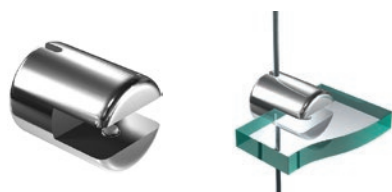

Support tablette jusqu'à 6mm
Ref : C15T1