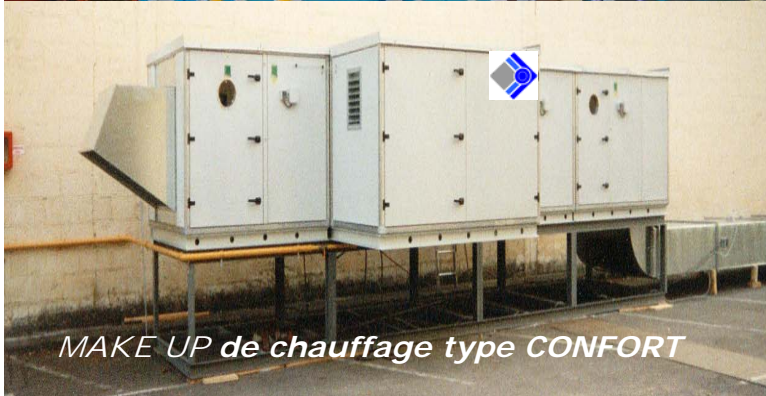

Caissons Haute Température
pour Fours / Incinérateurs

MAKE UP de chauffage type CONFORT