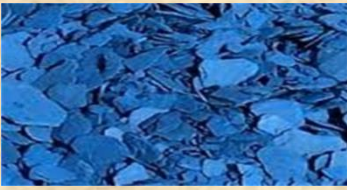

ARDOISE BLEUE