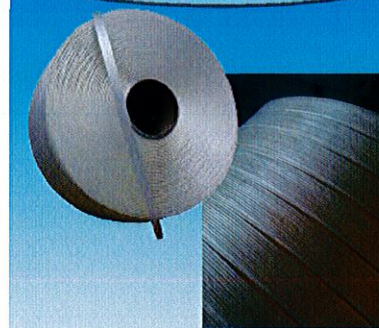

BOÎTIER INOX

LE FEUILLARD TEXTILE ET COMPOSITE