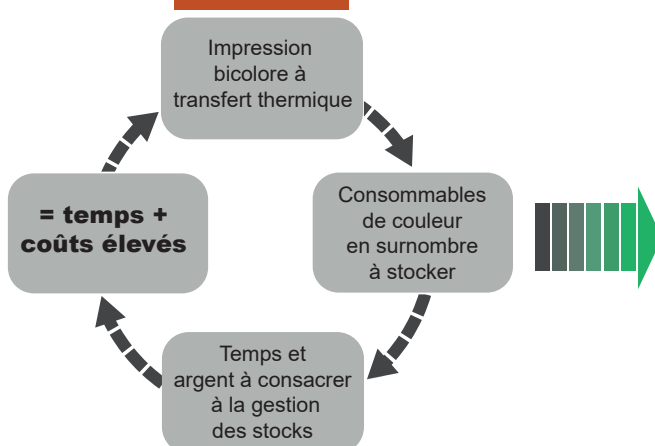

■ Une seule cartouche d'encre multicolore

La toute nouvelle technologie d'encre hautement avancée utilisée par la **MP1500** est unique dans l'industrie :

- ✓ Une seule cartouche d'encre, des résultats incroyables !
- ✓ Pas besoin de cartouche d'encre noire séparée.
- ✓ Haute précision de projection des goutelettes d'encre.
- ✓ Une unique référence d'encre à suivre et à stocker sans compromettre les résultats.
- ✓ Remplacement de la cartouche en 3 secondes !

■ Une imprimante design

Un air de nouveauté se fait sentir avec un design plus épuré.

La **MP1500** est compacte et légère pour une utilisation facilitée à la portée de tous.

IMPORTEZ ET IMPRIMEZ VOS PDF DIRECTEMENT

RETOUR SUR INVESTISSEMENT

AVANT

Avec la MP1500

RÉSISTANT : aux frottements - à l'eau - aux produits chimiques - à la poussière

Couleur d'écriture
MULTICOLORE

CARTOUCHE D'ENCRE PIGMENTÉE

MP1500A

RETROUVEZ NOS AUTRES CONSOMMABLES
triangles, ronds, pastilles...
ET L'ENSEMBLE DE LA GAMME
SUR NOTRE **SITE !**
preventimark.com