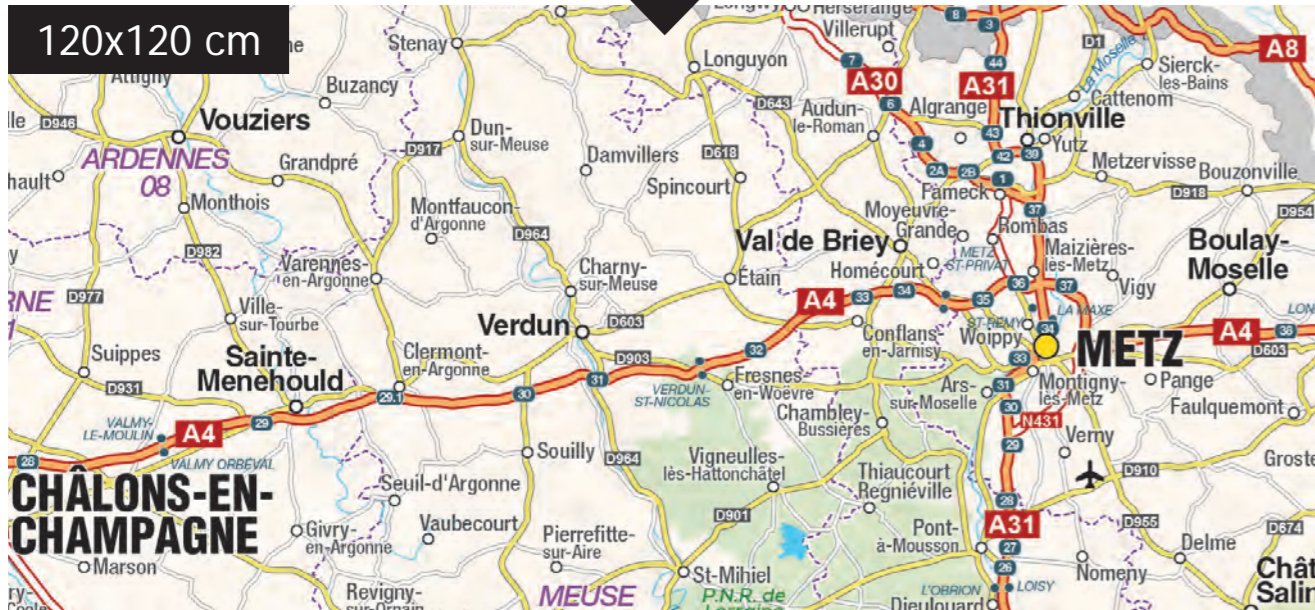

Extrait à taille réelle

120x120 cm

150x150 cm

200x200 cm

CARTE DE FRANCE ROUTIÈRE

Support mural magnétique : très grands formats

Spécial Pro

Descriptif du produit