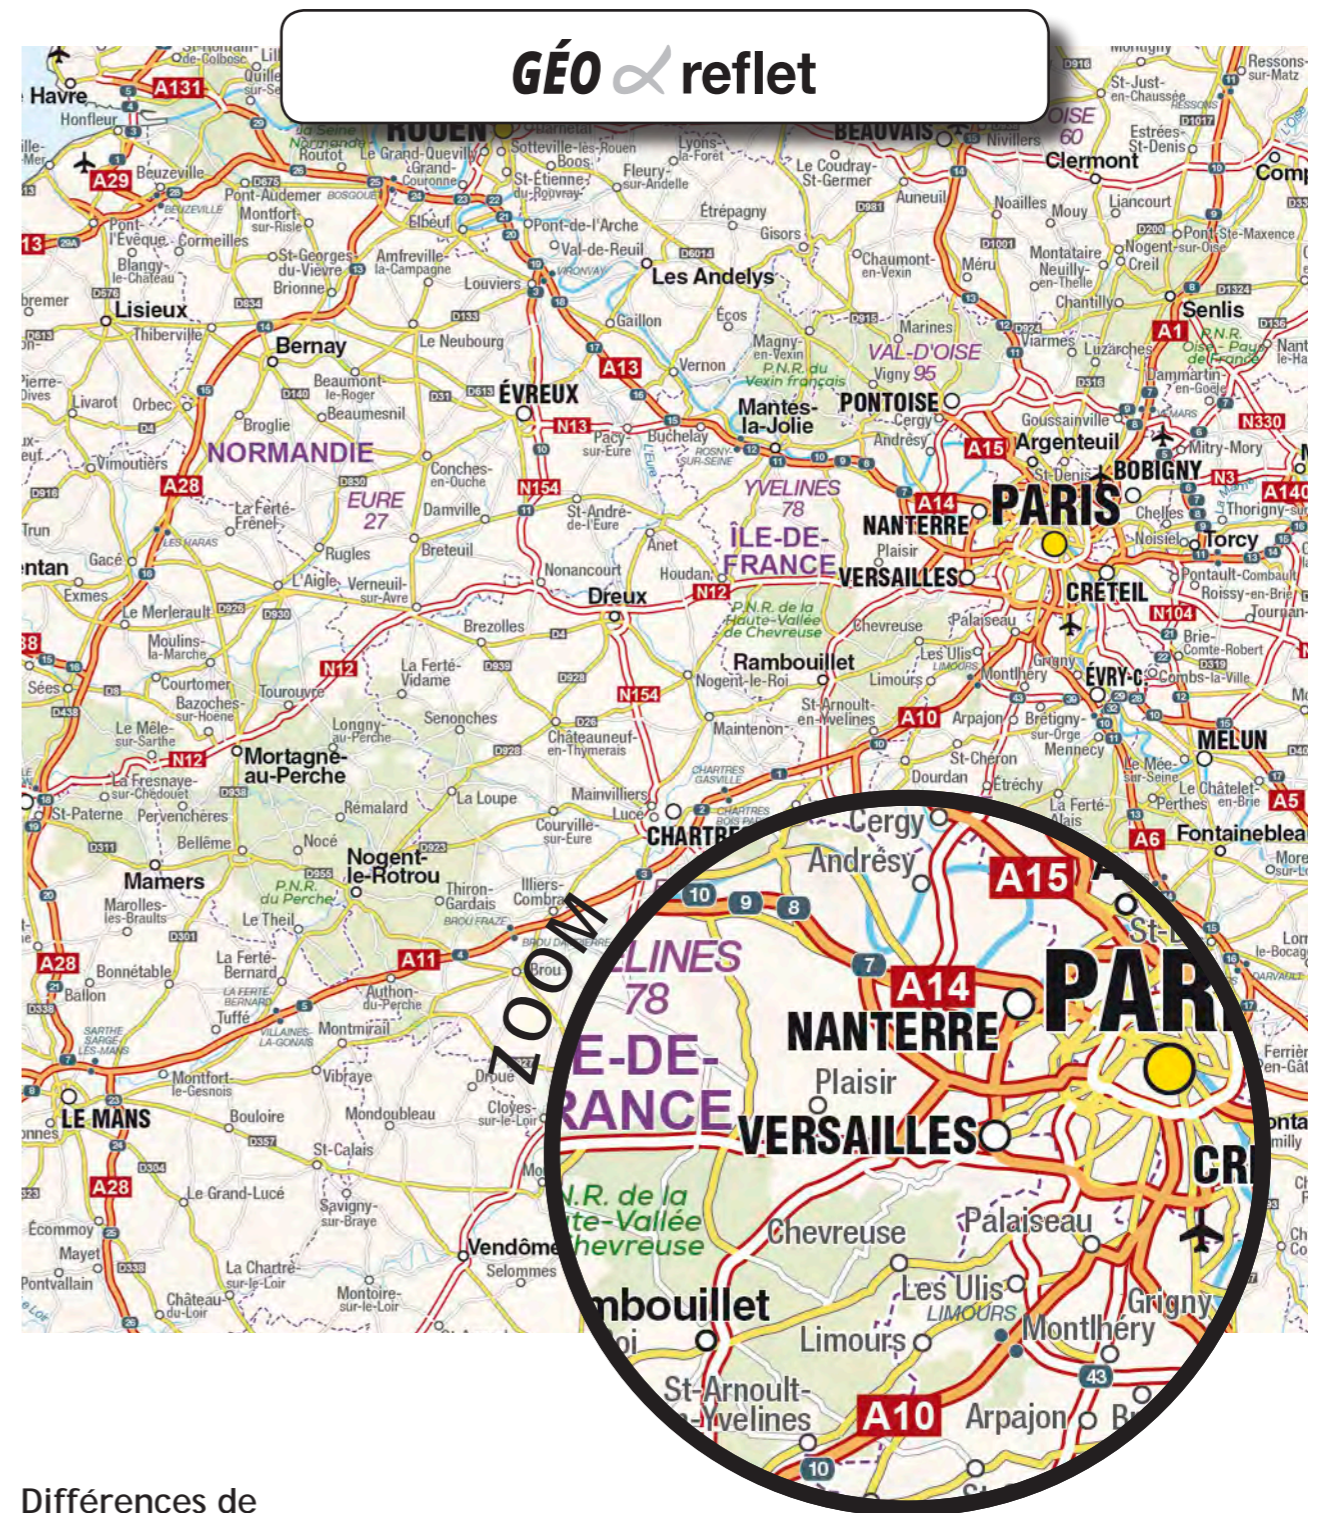

COMPARATIF DE CARTE DE FRANCE ROUTIÈRE

L'extrait de la carte Géo Reflet est issu du produit Carte Routière format 100x100 cm (Échelle 1/1.140.000)

Différences de traité ou design cartographique :

Avec le même niveau d'information au niveau des textes de villes, la carte Géo Reflet présente une hiérarchie et une discrimination visuelle plus marquée, permettant de lire la carte plus facilement // Michelin présente une densité d'information plus importante (distances et pictogrammes) au détriment de la lisibilité.