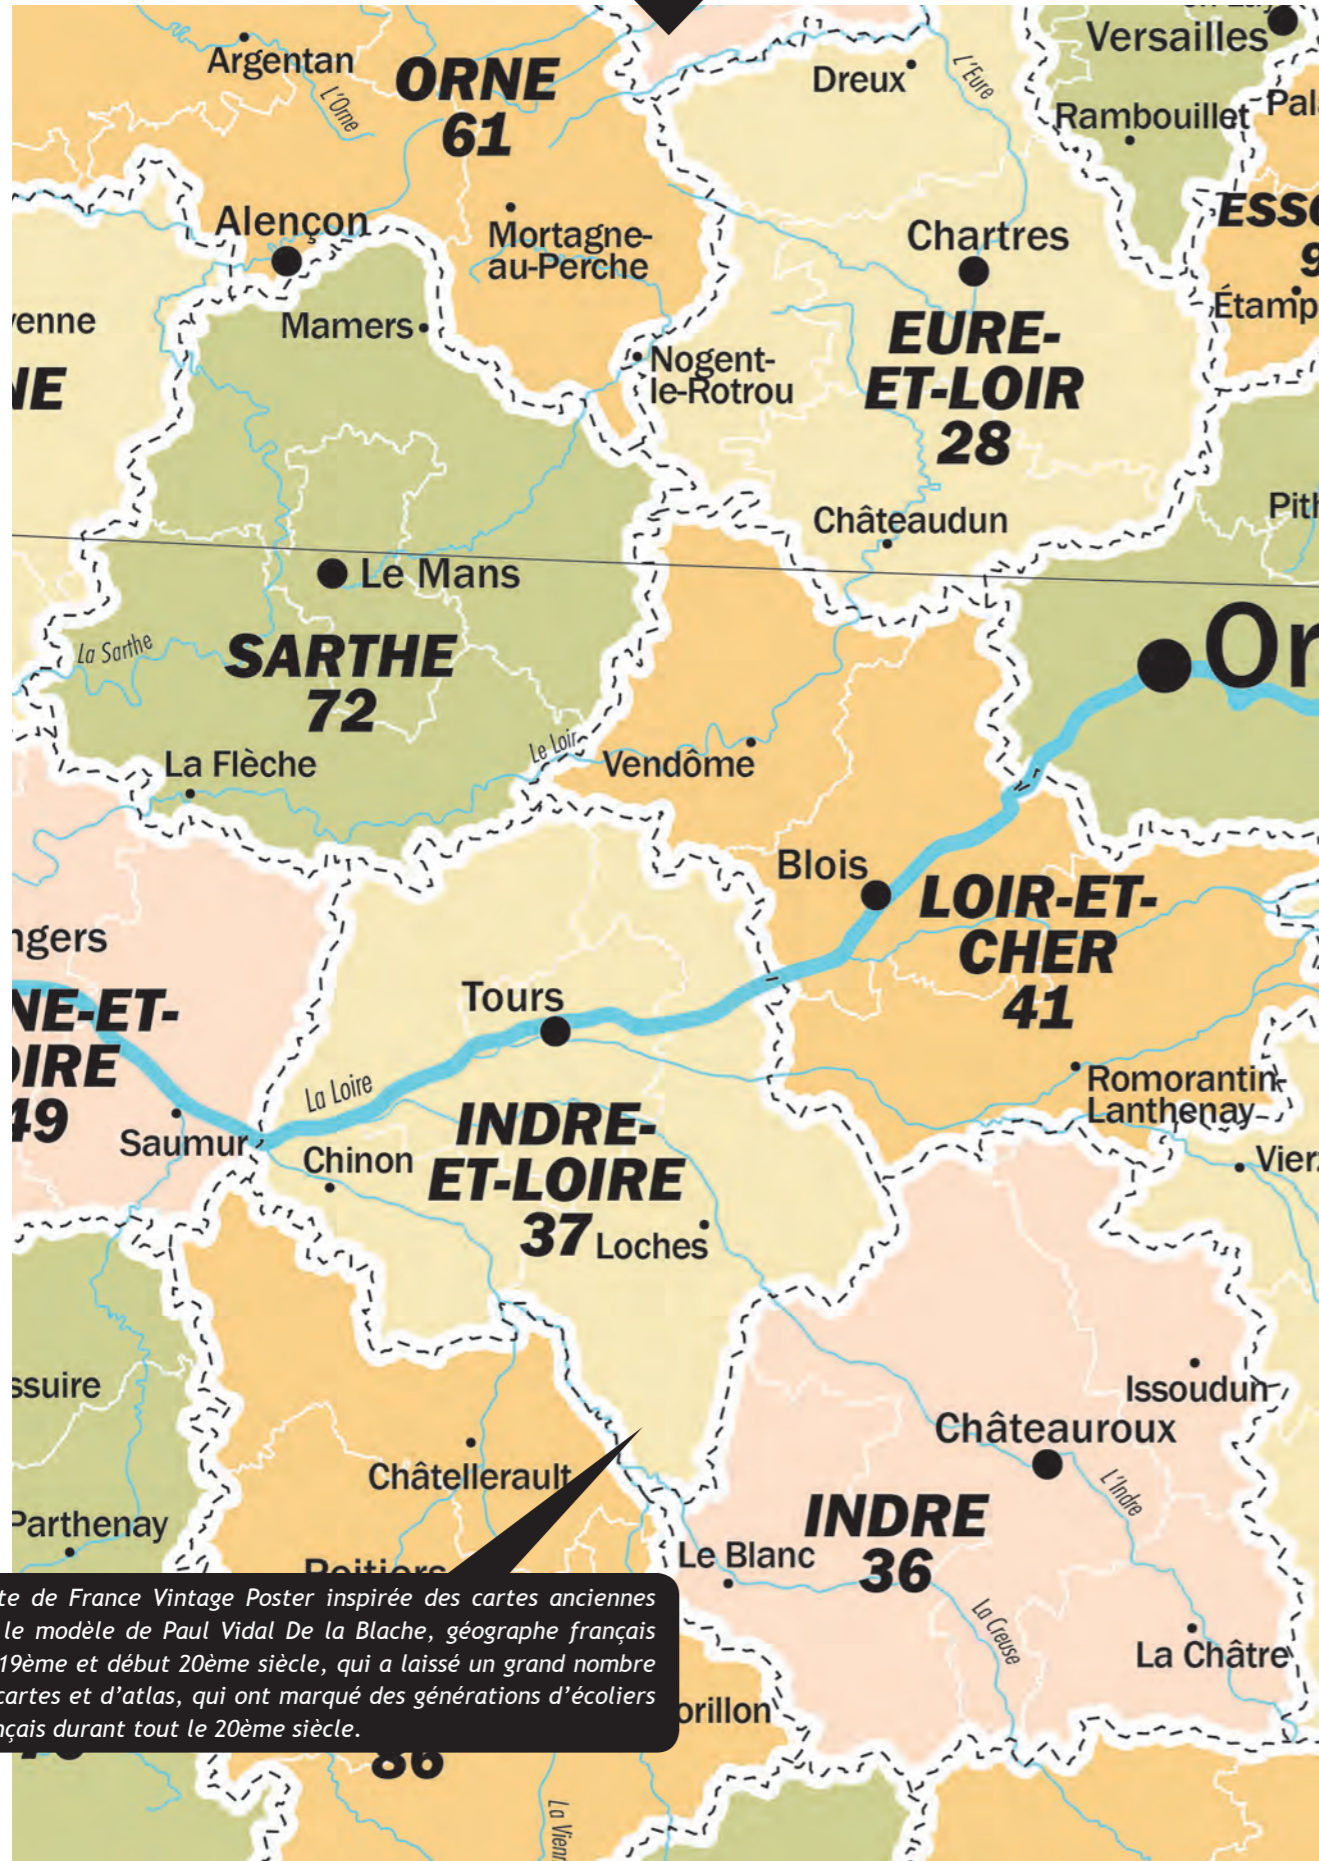

+33 (0)5 61 40 49 90 - www.georeflet.com - contact@georeflet.com

Extrait à taille réelle

Carte de France Vintage Poster inspirée des cartes anciennes sur le modèle de Paul Vidal De la Blache, géographe français fin 19ème et début 20ème siècle, qui a laissé un grand nombre de cartes et d'atlas, qui ont marqué des générations d'écoliers français durant tout le 20ème siècle.