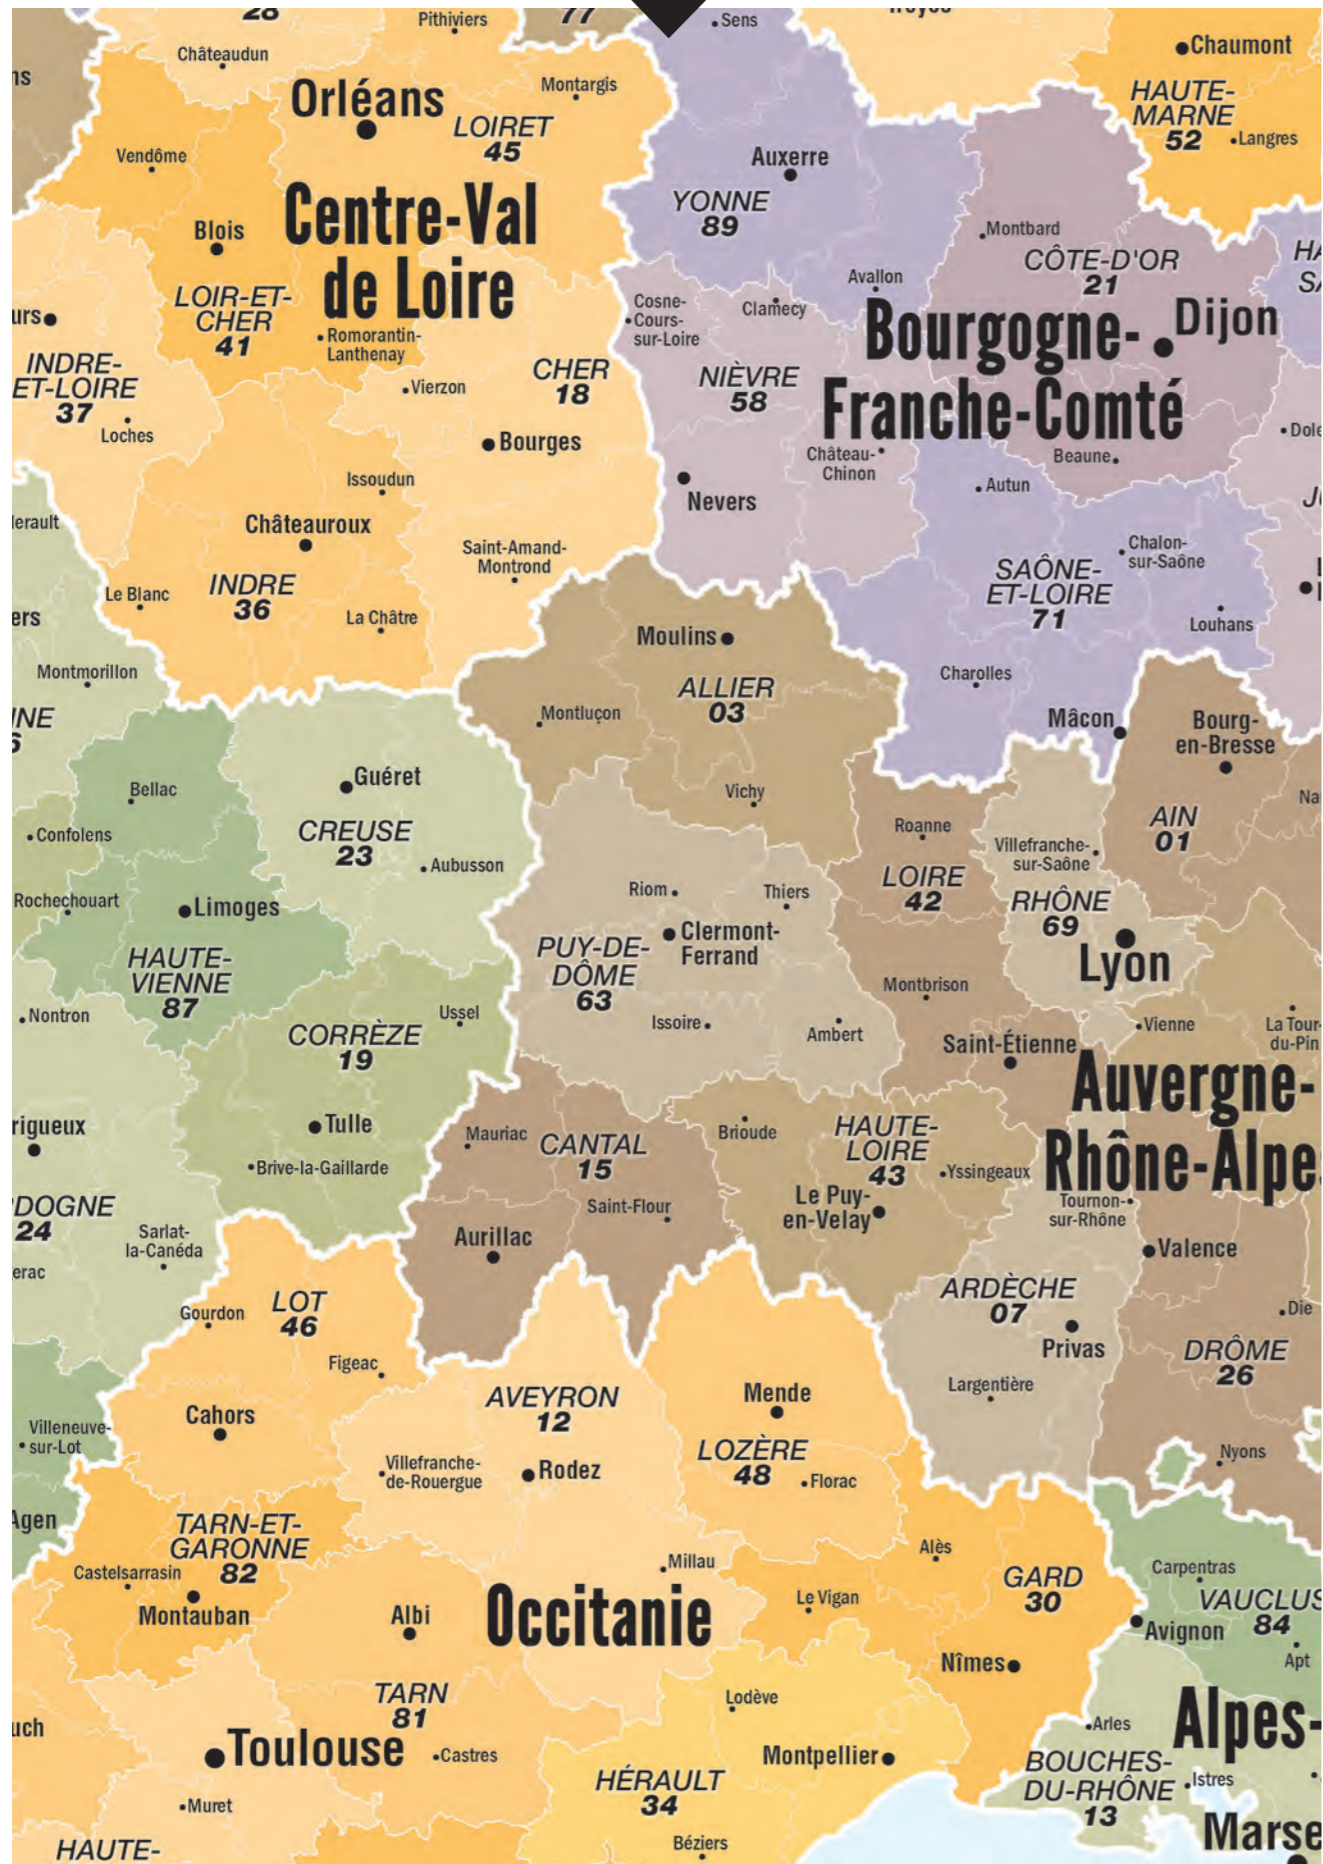

+33 (0)5 61 40 49 90 - www.georeflet.com - contact@georeflet.com

Extrait à taille réelle

CARTE DE FRANCE ADMINISTRATIVE

Plan mural format 80x60 cm : modèle *topaze*

← 60 cm →

Descriptif du produit

Les 13 nouvelles régions de France métropolitaine avec la Corse selon le nouveau découpage territorial au 1er janvier 2016