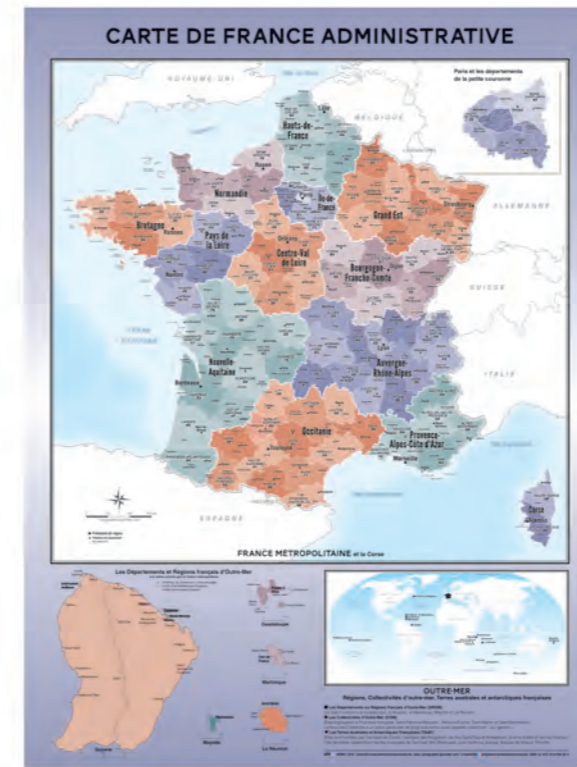

Extrait à taille réelle

CARTE DE FRANCE ADMINISTRATIVE

Plan mural format 80X60 cm : modèle *aventurine*

← 60 cm →

Descriptif du produit

Les 13 nouvelles régions de France métropolitaine avec la Corse selon le nouveau découpage territorial au 1er janvier 2016