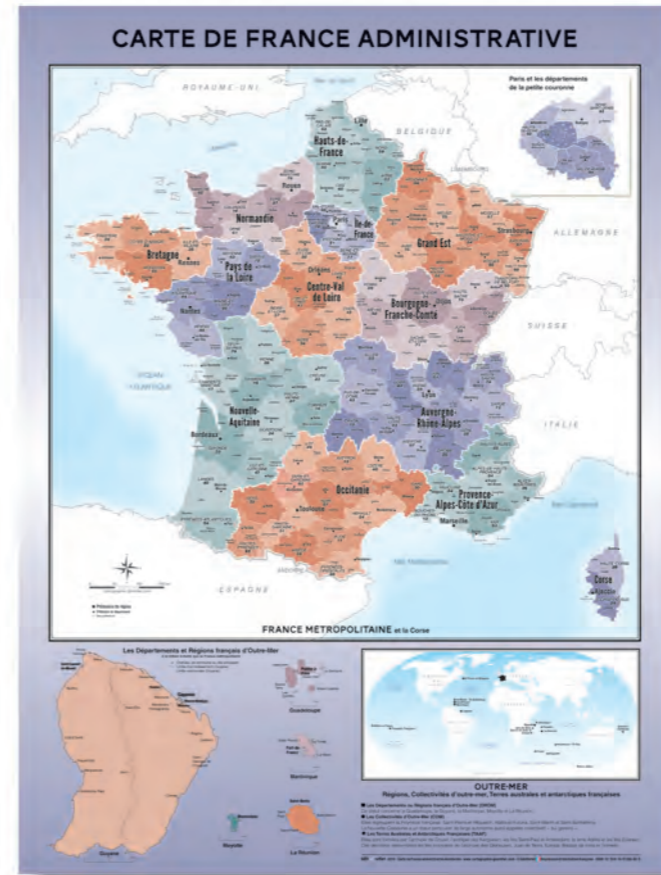

+33 (0)5 61 40 49 90 - www.georeflet.com - contact@georeflet.com

Extrait à taille réelle

CARTE DE FRANCE ADMINISTRATIVE

Plan mural format A0 : modèle *aventurine*

84,1 cm

Descriptif du produit

Les 13 nouvelles régions de France métropolitaine avec la Corse selon le nouveau découpage territorial au 1er janvier 2016