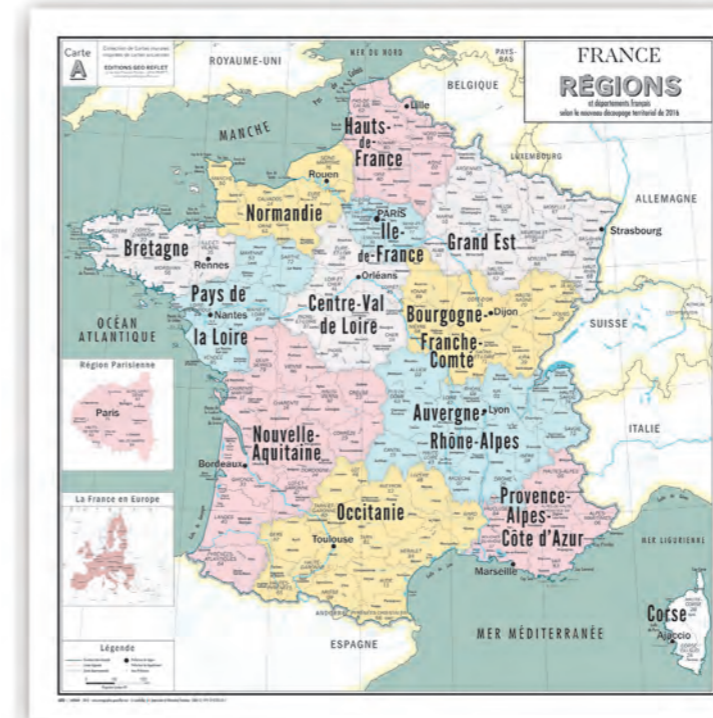

+33 (0)5 61 40 49 90 - www.georeflet.com - contact@georeflet.com

Extrait à taille réelle

Carte de France Vintage Poster inspirée des cartes anciennes sur le modèle de Paul Vidal De La Blache, géographe français fin 19ème et début 20ème siècle, qui a laissé un grand nombre de cartes et d'atlas, qui ont marqué des générations d'écoliers français durant tout le 20ème siècle.

CARTE DE FRANCE ADMINISTRATIVE

Plan mural format 100x100 cm : modèle *Régions Vintage*

← 100 cm →

Descriptif du produit

Les 13 nouvelles régions de France métropolitaine avec la Corse selon le nouveau découpage territorial au 1er janvier 2016