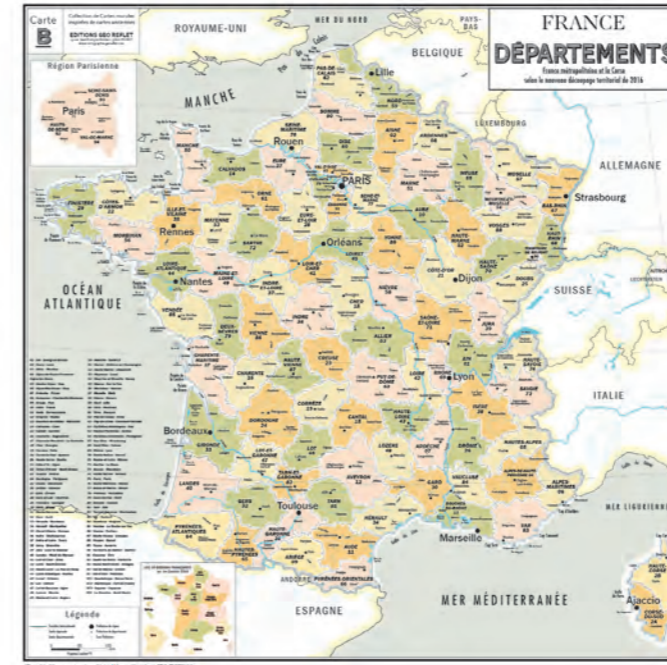

+33 (0)5 61 40 49 90 - www.georeflet.com - contact@georeflet.com

Extrait à taille réelle

Carte de France Vintage Poster inspirée des cartes anciennes sur le modèle de Paul Vidal De la Blache, géographe français fin 19ème et début 20ème siècle, qui a laissé un grand nombre de cartes et d'atlas, qui ont marqué des générations d'écoliers français durant tout le 20ème siècle.

CARTE DE FRANCE ADMINISTRATIVE

Plan mural format 100x100 cm : modèle *Départements vintage*

100 cm

Descriptif du produit

Les 13 nouvelles régions de France métropolitaine avec la Corse selon le nouveau découpage territorial au 1er janvier 2016