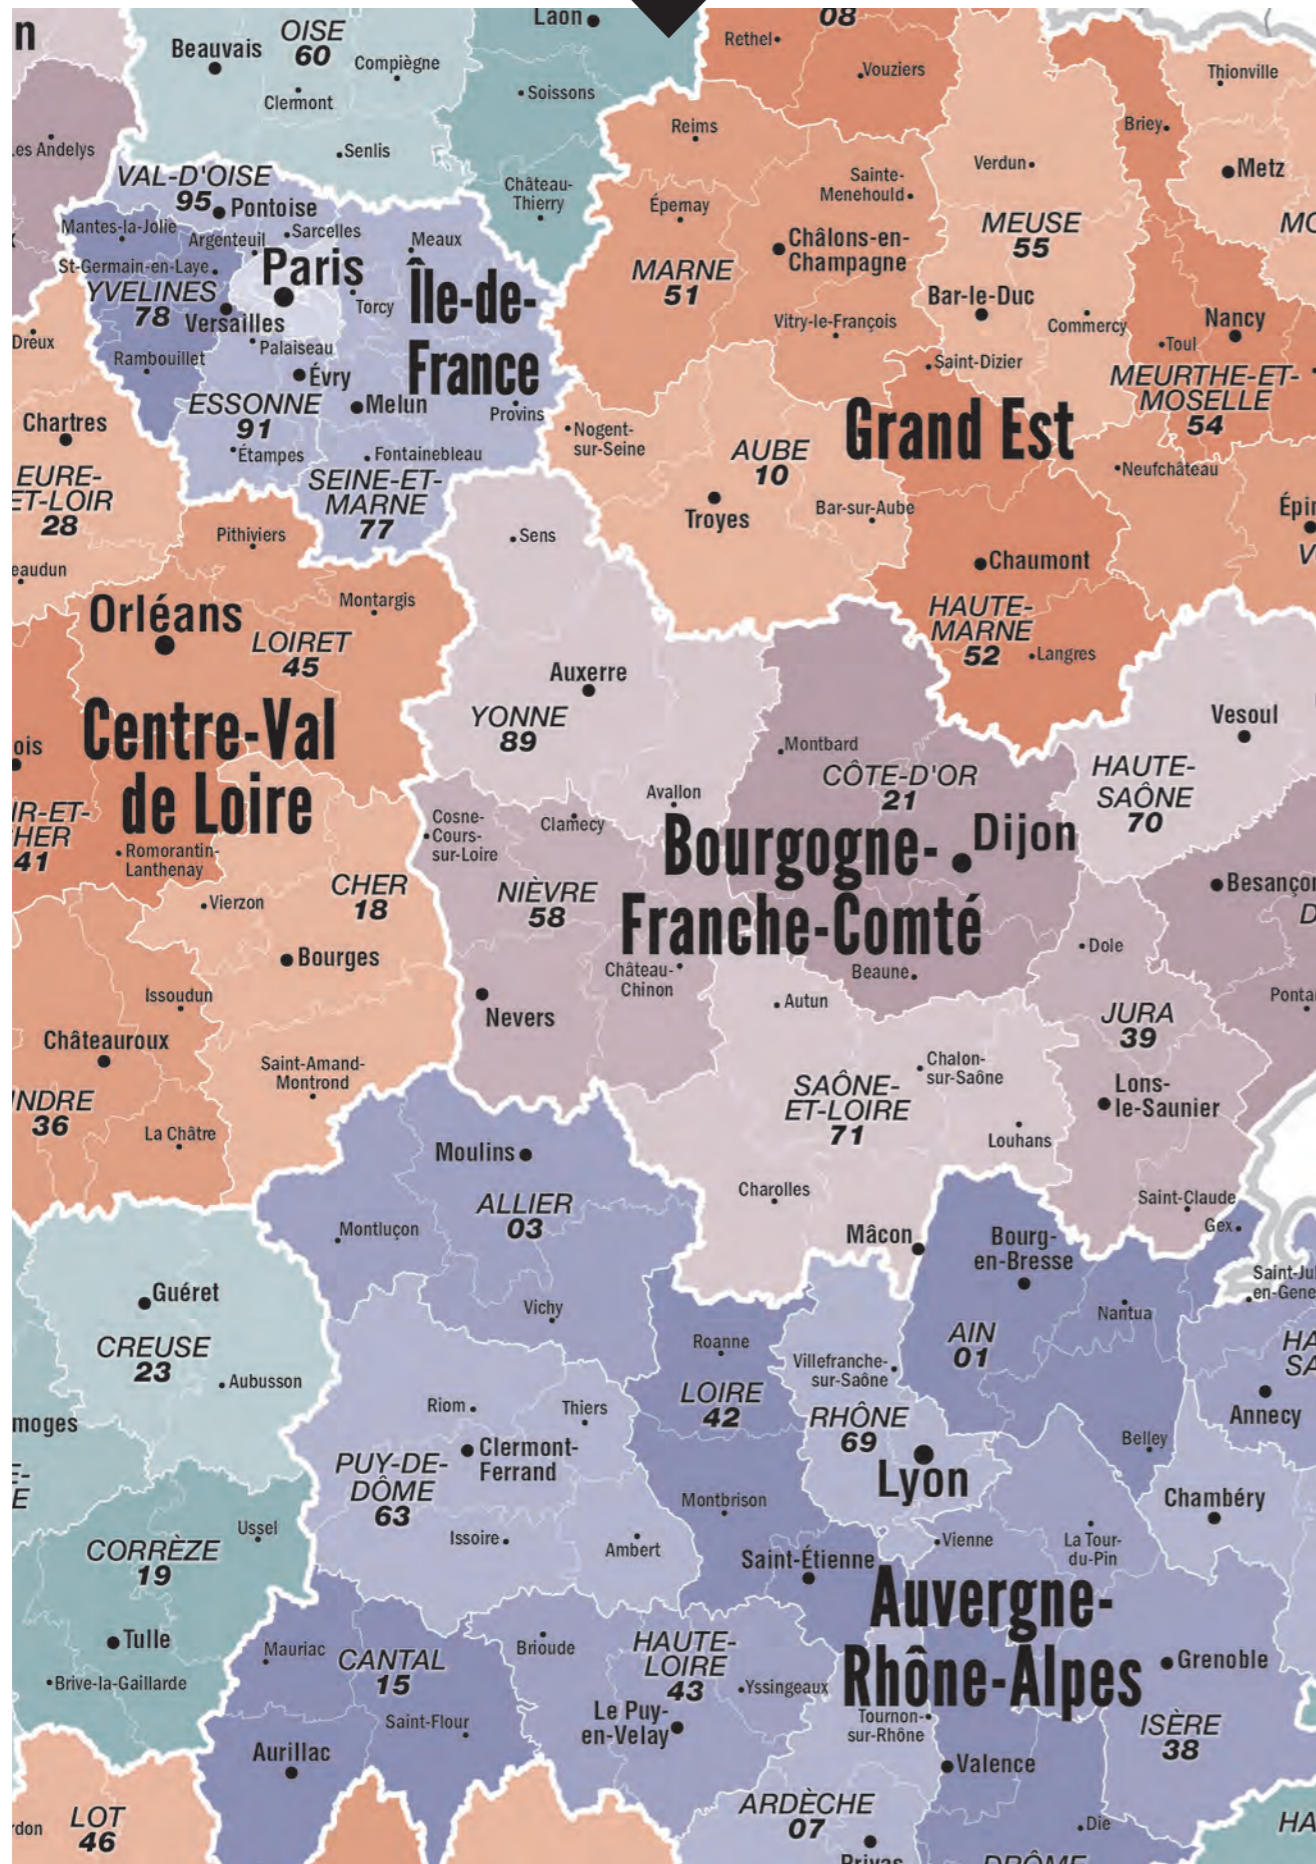

Extrait à taille réelle

CARTE DE FRANCE ADMINISTRATIVE

Plan mural format 80X60 cm : modèle *aventurine*

← 60 cm →

Descriptif du produit

Les 13 nouvelles régions de France métropolitaine avec la Corse selon le nouveau découpage territorial au 1er janvier 2016