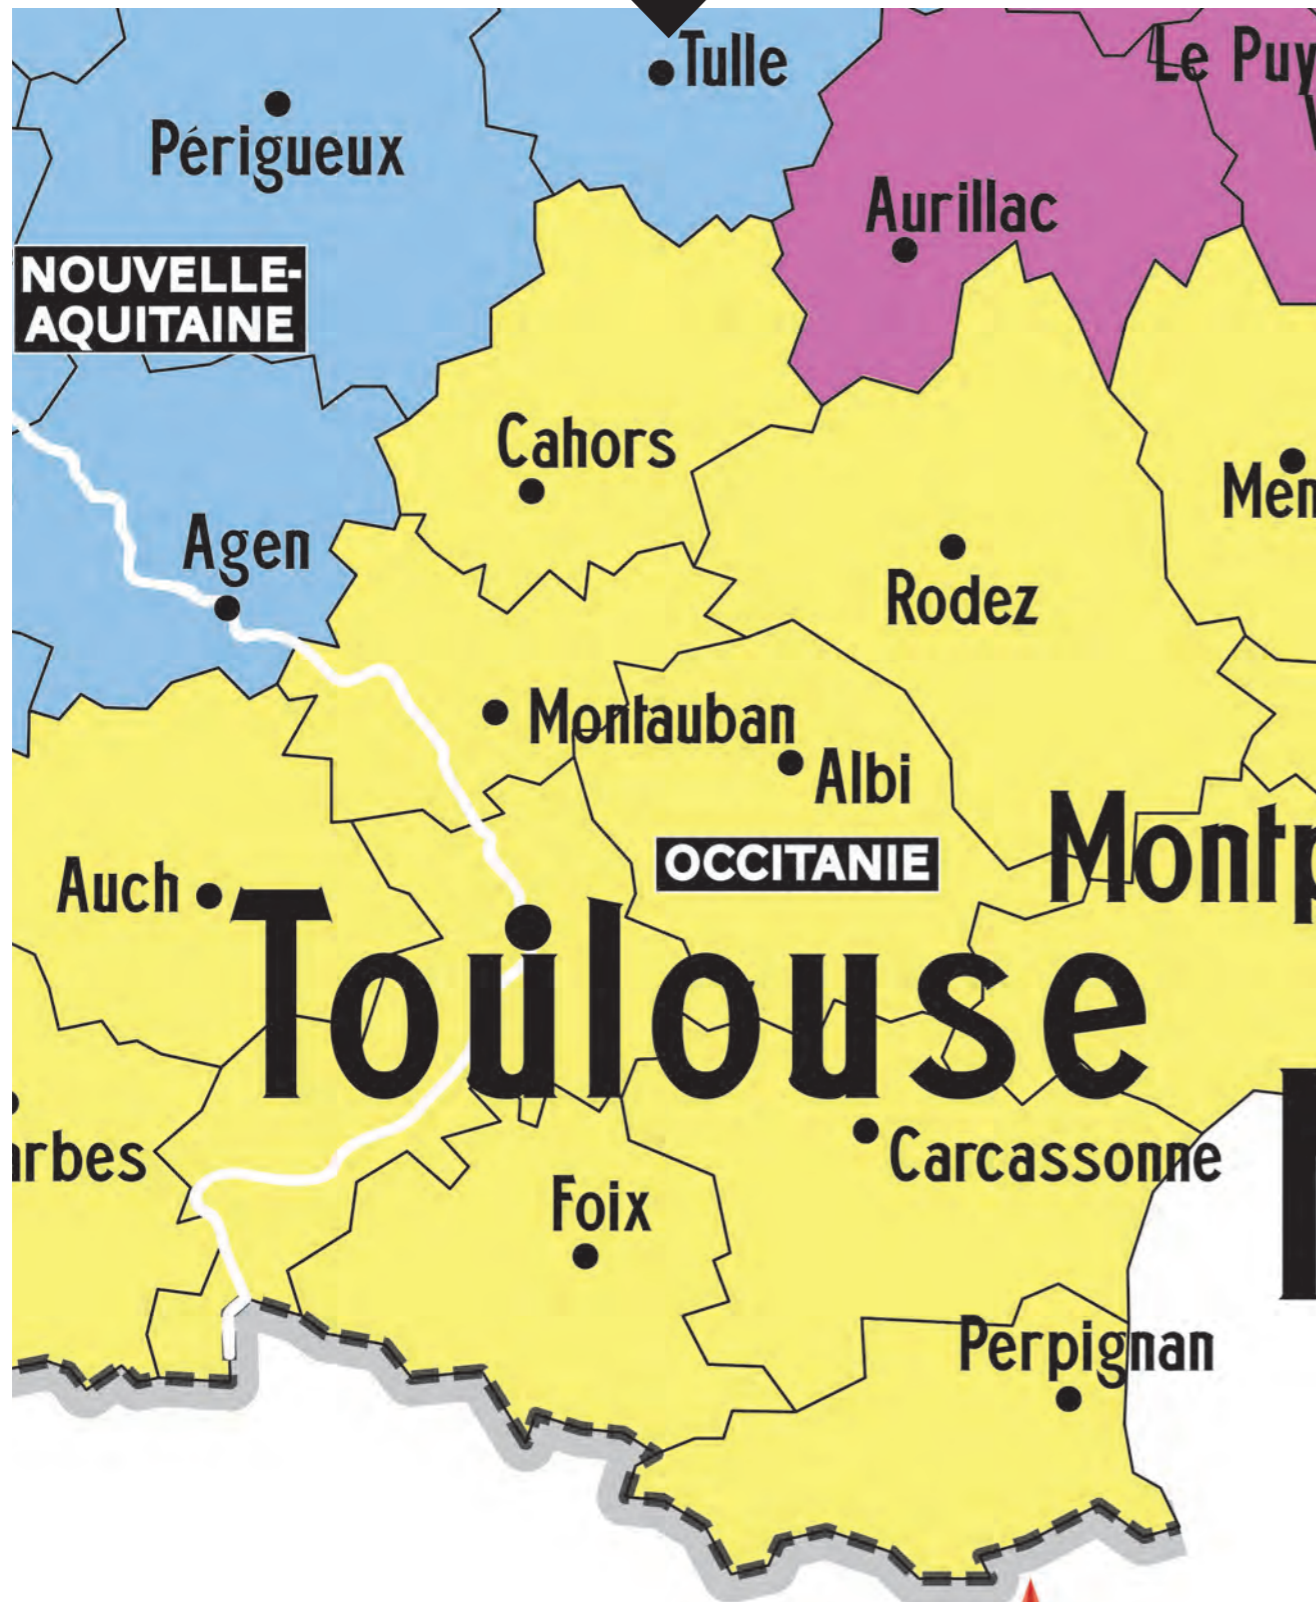

+33 (0)5 61 40 49 90 - www.georeflet.com - contact@georeflet.com

Extrait à taille réelle

CARTE DE FRANCE DÉCO

Plan mural format A0 : modèle *Villes Touristiques et Monuments*

118.9 cm

Descriptif du produit