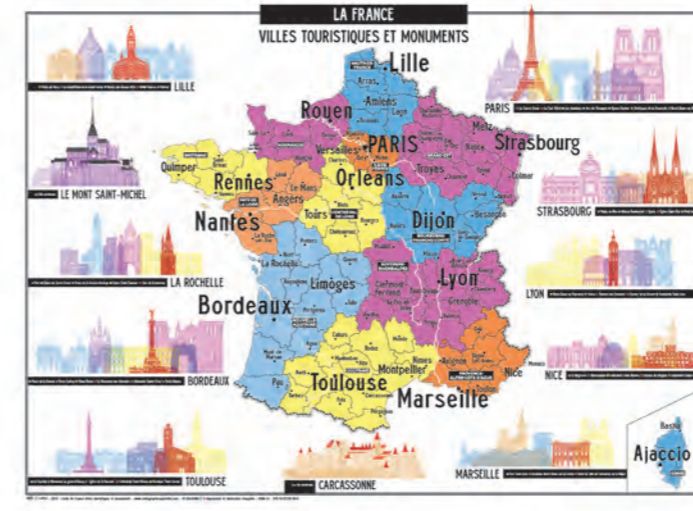

+33 (0)5 61 40 49 90 - www.georeflet.com - contact@georeflet.com

Extrait à taille réelle

CARTE DE FRANCE DÉCO

Plan mural format A0 : modèle *Villes Touristiques et Monuments*

118.9 cm

Descriptif du produit