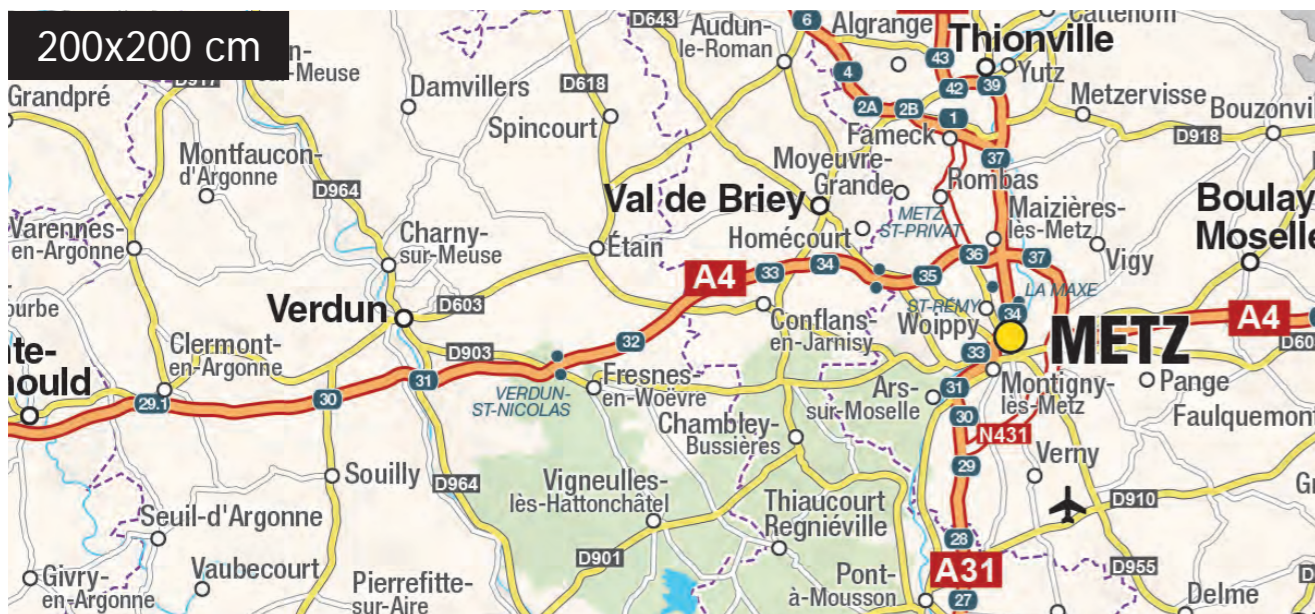

Extrait à taille réelle

120x120 cm

150x150 cm

200x200 cm

CARTE DE FRANCE ROUTIÈRE

Support mural magnétique : très grands formats

Spécial Pro

Descriptif du produit