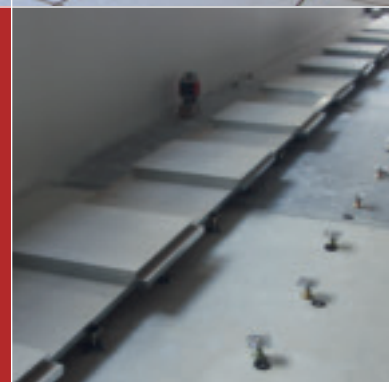

**PLANCHERS
SURELEVÉS**

Omnicdec
Industrie s.a.

01 41 83 70 70

PLAFONDS SUSPENDUS

Omnicdec
Industrie s.a.

01 41 83 70 70

FIBRE MINERALE
METALLIQUE
PLAQUE DE PLATRE

ACOUSTIQUE
COUPE FEU
DECORATIF