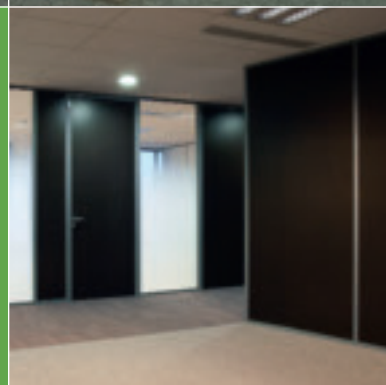

CLOISONS

AMOVIBLE
ACOUSTIQUE
DECORATIVE
PLAQUE DE PLATRE

REMANIEMENT DE
CLOISONNEMENT
TOUTES MARQUES

Omnidec
Industrie s.a.

01 41 83 70 70

SALLES :
INFORMATIQUES
BUREAUTIQUES
BLANCHES

REMANIEMENT
MAINTENANCE