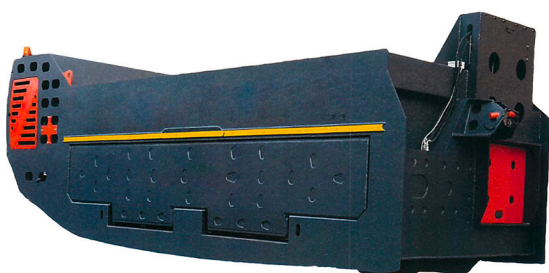

Longueur de bac de 4,80 m à 5m450

Cycle 1 minute par balle

Avec ou sans grue, automatique

Série M-B PLUS BESOIN DE PELLE !

MB 4800 / 6000

Moteur 175 HP Diesel cycle ultra rapide

Longueur de bac 4,80 m ou 6 m

Cycle 2 minutes avec ejection de balles

Poids à partir de 21 T

Cisailles

Cisailles et presses cisailles

Série I-S PLAN INCLINE SURPUISSANT

Force de coupe réel de 600 à 1250 T

Compression latérale de 2x70 T à 4x80T

Bac de chargement 5/6/7 mètres

Moteur 6 cylindres de 140 à 170 hp

Coupe par minute réglable de 3-6

Taille de coupe réglable direct sur grue

Cisaille fixe ou sur pieds / PLC système

Série M-S 1000 T

Force de coupe 1000 T

Moteur Diesel Ivecco 175 CV

Production de 7 à 14 T/H

Conception Weldox 700 - Hardox 400

Poids : 23 T avec PLC système

La plus rapide de sa catégorie

Broyeurs

MULTI USAGES Série PS C/D/F/hammer Mill

Multi-arbres