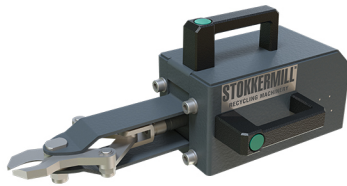

Cisaille pneumatique
Ouverture jusqu'à 50 mm