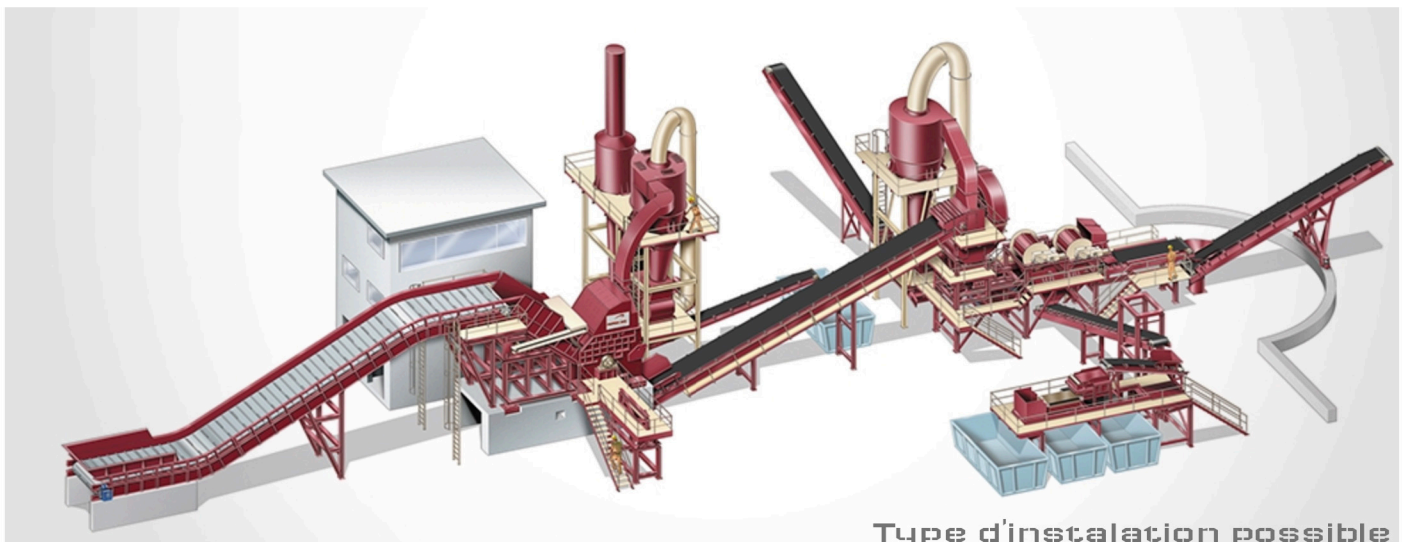

Moteur Diesel Ivecco 175 CV

Production de 7 à 14 T/H

Conception Weldox 700 - Hardox 400

Poids : 23 T avec PLC système

La plus rapide de sa catégorie

Broyeurs

MULTI USAGES Série PS C/D/F/hammer Mill

Multi-arbres

INDUSTRIEL Métaux ferrailles VHU

Broyeur nouvelle génération

Production de 8 T à 220 T/h

Moteur de 450 KW à 6000 kw

Installation modulable selon les sites

Robuste et fiable avec un retour

sur investissement rapide

Type d'installation possible

ARE c'est aussi

Powerhand

La pince arrache moteur

Récupération des faisceaux

Démantèlement entier du VHU

2 versions VRS 200 ou VRS 160

Pince et/ou Jambes de compression