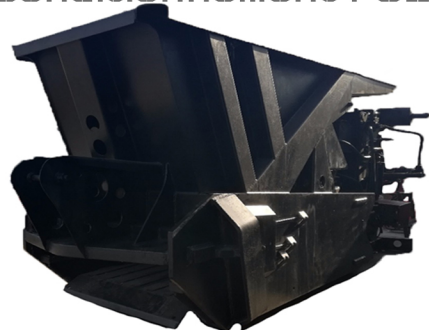

Reconditionnement FULL

TOUTES NOS OCCASIONS SUR DEMANDE

Achat et vente d outillage de recyclage du neuf A l'occasion

AGENCY RECYCLING EUROPA

07 86 24 94 87

Agency Recycling Europa

c.agencyeuropa@gmail.com

ARE