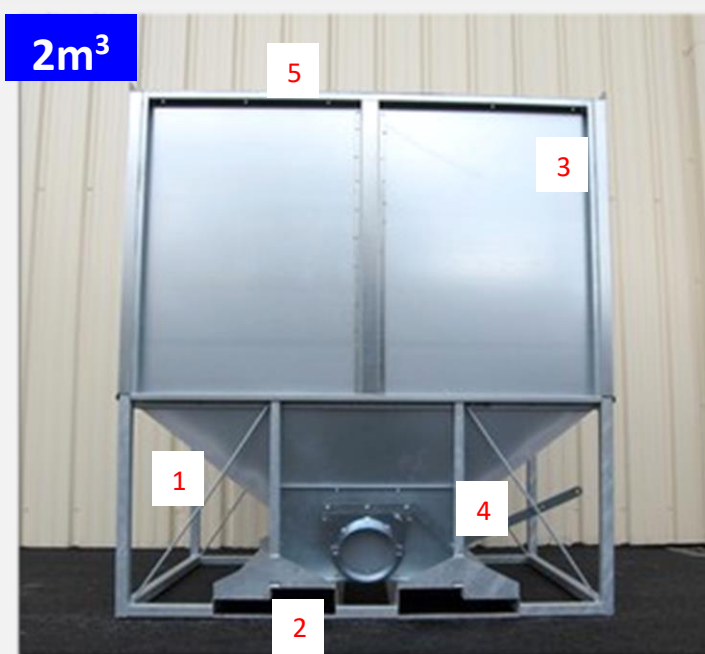

DE 1.10M³ À 4M³

LÉGENDE

- 1) Ossature tubulaire galvanisé très robuste
- 2) Passage pour fourches ou transpalette
- 3) Trémie et corps en tôle galvanisée à fond conique
- 4) Trappe sectionnelle de vidange à débit variable de 200 mm de diamètre
- 5) Ceinture haute de renfort

TRANSPORT & GERBAGE

**Châssis adaptable pour faciliter
le transport & le gerbage**

**Présentation de 2 packs
prêts à l'expédition**

MODELE H50 : Vidange 50 cm du sol

La virole s'adapte sur un tuyau de 200mm de diamètre ce qui permet de faciliter la vidange.

NOUVEAU !

CONTAINER CHÂSSIS SPÉCIAL TÉLESCOPIQUE

Equipé d'un châssis avec attache adaptable toutes marques de télescopiques

-
- Capacité de 1.70m³ à 2.80m³
 - Châssis galvanisé
 - Stabilité
 - Sécurité
 - Gain de temps
 - Modèle déposé
-

CONTAINER DOUBLE TRÉMIE

Le container double trémie vous permet le chargement **facile** et **pratique** des nouvelles générations des combinés de semis.

-
- Container 1.70m³ et 2.15m³
 - Double élément d'entreposage
 - Jusqu'à 850kg par élément
-