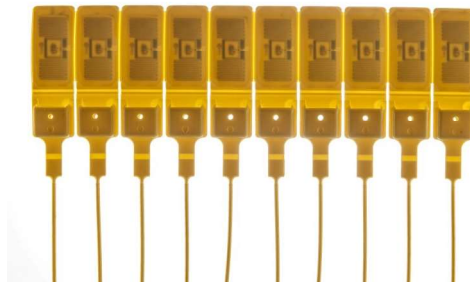

PORTE-DOCUMENTS DE PRODUITS

**TEN-LOK**

**TEN-LOK RFID**

**TEN-LOK 3.8**

**WAY-LOK**

**PULL GRIP 4**

**PULL GRIP VALVE**

**BI-LOK**

**PULL FLY**

PORTE-DOCUMENTS DE PRODUITS

**NEW - LOK**

**WITTY-LOK**

**EUROTOOL**

**BUTTON SEAL**

**PULL TITE**

**SECUR HASP I**

PORTE-DOCUMENTS DE PRODUITS

**FLEXI GRIP F-150**

**FLEXI GRIP F-350/500**

**CLIK -LOK 2**

**ENVELOPPE HAUTE SÉCURITÉ**

**SAC CIT**

**SAFEPOL**

**PORTE-CLÉS, SACOCHES ET SACS**