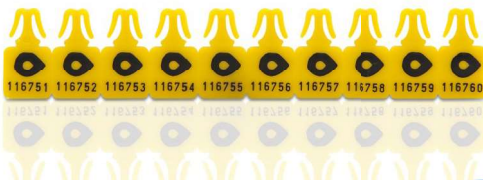

PORTE-DOCUMENTS DE PRODUITS

**FLEXI GRIP F-150**

**FLEXI GRIP F-350/500**

**CLIK -LOK 2**

**ENVELOPPE HAUTE SÉCURITÉ**

**SAC CIT**

**SAFEPOL**

**PORTE-CLÉS, SACOCHES ET SACS**

**ENVOVOL**

PORTE-DOCUMENTS DE PRODUITS

SAC PRISE D'ÉCHANTILLONS

BOBINE SÉCURITÉ KTL+

ÉTIQUETTES DE SÉCURITÉ PERSONNALISÉES

BOBINE SÉCURITÉ KTL

ÉTIQUETTES CKNR

ÉTIQUETTES CKR