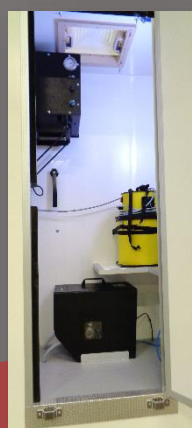

➤ Version Fixe :

- MINIBASE FIXE / STYLBOX : Modèle sur skids pour déplacement avec fourches,
- Option sur berce pour déplacement avec bras ampliroll,
- Option « 4 anneaux de manutention hauts articulés et pivotants » pour le déplacement avec une grue / camion grue,
 - Longueur de caisse de 3.80m à 5.70m,
 - Entrée et Haut de gamme.

➤ Version Poids Lourd :

- Homologation sur modèles Renault Premium, Mercedes, Iveco...
 - Châssis sur simple ou double cabine de 6 à 19T.

➤ Pour l'ensemble de nos modèles :

- ❖ Coques en matériaux composites,
- ❖ Énergies diverses selon le degré d'autonomie requis,
- ❖ Grande gamme de fonctionnalités : Transport de personnes, Vestiaires, Réfectoire, Sanitaire, Local matériel, Ravitailleurs...
- ❖ Large choix d'options : Hayon élévateur, Caméra de recul, Panneau Triflash, Micro-ondes, Kit eau chaude, Climatiseur...

Le FOURGON 3T5

La CELLULE POIDS LOURD

Le MINIBASE+ AMIANTE

Unité Mobile de décontamination

- Pour une équipe de 4 personnes,
 - Comprenant 5 compartiments,
- Matériel conforme aux éditions INRS,
 - Coque en matériaux composites,
 - Version roulante ou fixe sur berce,
- Différentes options possibles : Groupe électrogène gaz, Aspirateur à très haute efficacité capacité 10 L...