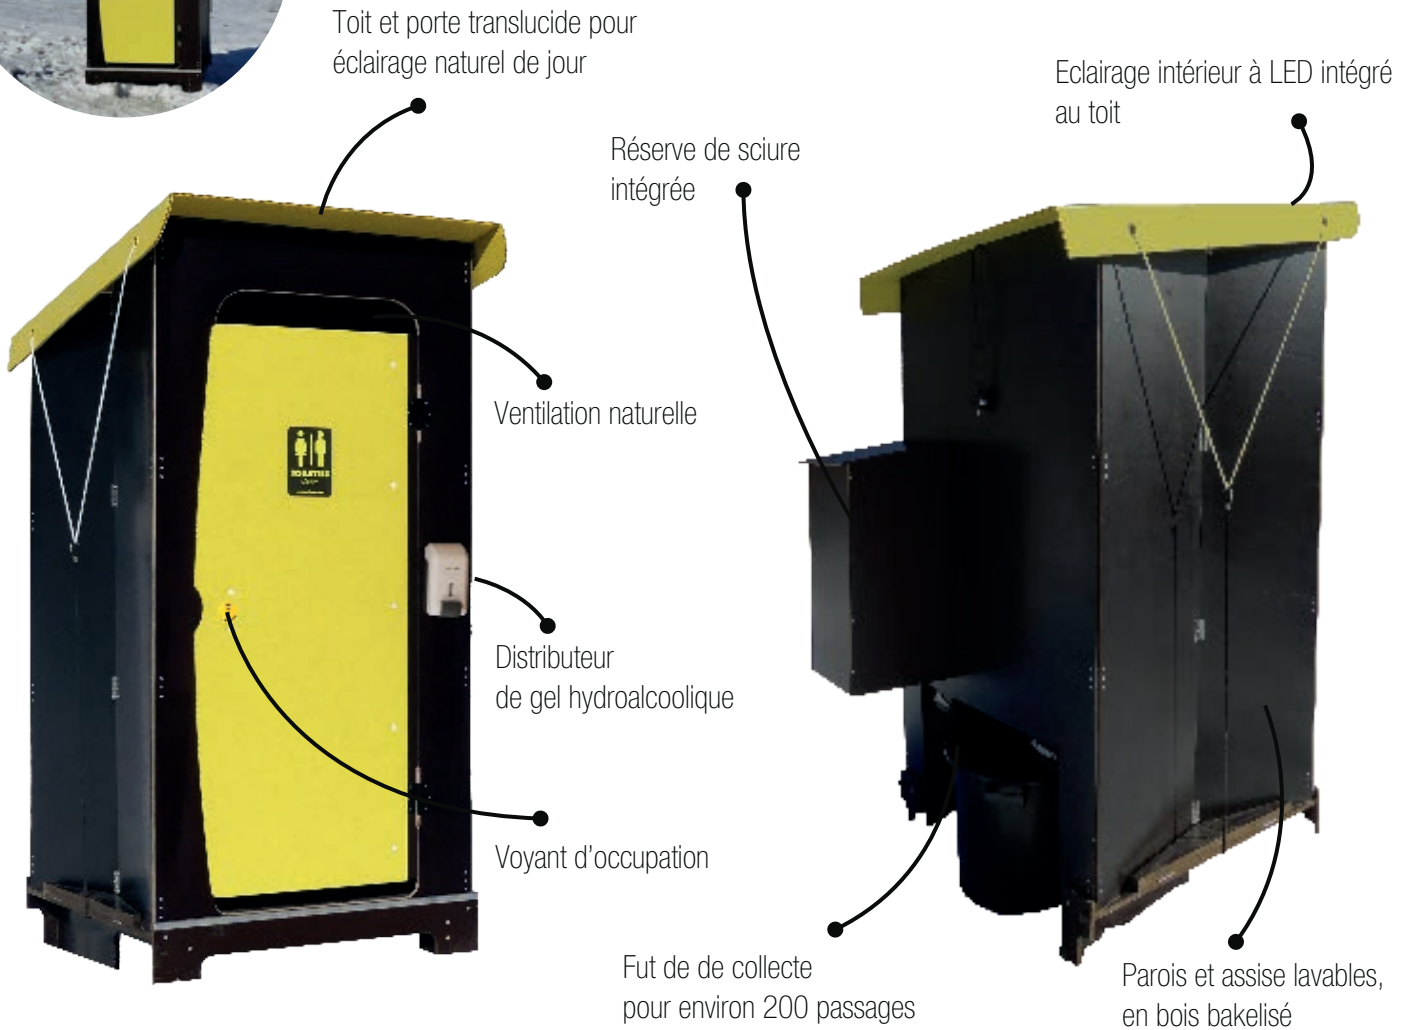

## LES CABINES INDIVIDUELLES «CARLETTES»

Des cabines de toilettes sèches originales et innovantes

- Socle en bois qui se déplie pour former une assise.
- Cloisons en carton triple cannelure résistant aux intempéries.
- Porte et toit en polyéthylène. translucide et imperméable.
- Collecte des matières en conteneurs étanches.

Les Carlettes, une solution modulaire esthétique

- Transport rationalisé : 70 cabines dans un porteur de 12 mètres
- Socles et parois empilables
- Montage très rapide
- Eclairage intérieur
- Zone technique à l'arrière
- Matériaux recyclables

CABINE HAUT DE GAMME

La cabine Nova,  
une création 2019,  
jolie et confortable

Des cabines de toilettes sèches solides et transportables

- Cabine en bois bakéliné entièrement démontable et pliable.
- Socle en bois qui se déplie pour former une assise.
- Distributeur de sciure intérieur, patère, miroir.
- Collecte des matières en conteneurs étanches.

Collecte des matières par tapis roulant : les fécès sont évacués par le tapis et les urines séparées à la source sont collectées dans une goulotte

Distributeur de gel hydroalcoolique

Installation rapide & facile, maintenance allégée