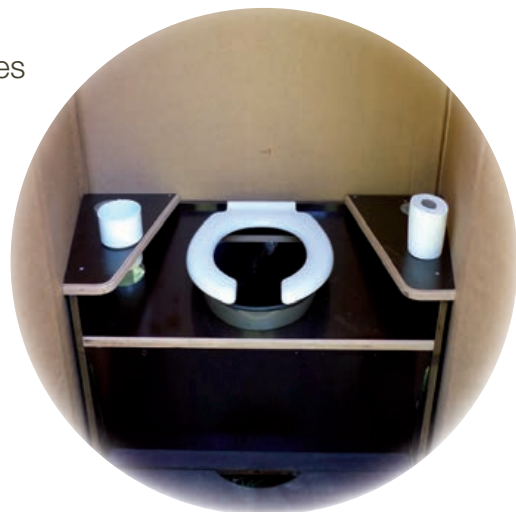

## LES CABINES INDIVIDUELLES «CARLETTES»

Des cabines de toilettes sèches originales et innovantes

- Socle en bois qui se déplie pour former une assise.
- Cloisons en carton triple cannelure résistant aux intempéries.
- Porte et toit en polyéthylène. translucide et imperméable.
- Collecte des matières en conteneurs étanches.

CABINE HAUT DE GAMME

La cabine Nova,  
une création 2019,  
jolie et confortable

Des cabines de toilettes sèches solides et transportables

- Cabine en bois bakéliné entièrement démontable et pliable.
- Socle en bois qui se déplie pour former une assise.
- Distributeur de sciure intérieur, patère, miroir.
- Collecte des matières en conteneurs étanches.