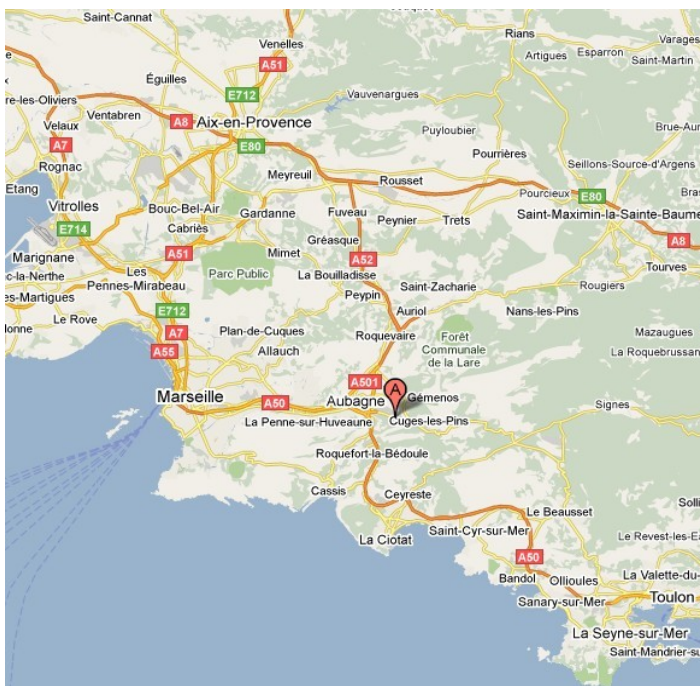

Bienvenue chez N.I.S. Gémenos

Le Grand Bosquet
Chemin de Font Sereine Bât C
13420 GÉMENOS
FRANCE
Tel: +33 (0)4 42 36 82 50
Fax: +33 (0)4 42 32 16 94

1. A PARTIR D 'AIX-EN-PROVENCE

- Prendre l'autoroute A52 en direction de Toulon,
- Sortir à Pont de l'Étoile, juste à droite après le péage, suivre la direction de Gémenos/Toulon,
- Traverser Gémenos, au 2ème rond-point, suivre la direction de Toulon / Marseille par autoroute,
- Au rond-point suivant, prendre à droite pour entrer dans la Zone d'Activités de Gémenos,
- Suivre l'avenue du Pic de Bertagne
- Tournez : avenue du château de Jouques
- Tournez : chemin de Font Sereine
- Enfin allez au font de la résidence Le Grand Bosquet (Bât C)

2. A PARTIR DE L 'AEROPORT MARSEILLE-PROVENCE :

- Prendre l'autoroute du littoral A55 en direction de Marseille/Vieux-Port,
- Prendre le tunnel Prado Carénage (péage)
- A la sortie du tunnel, suivre l'autoroute A50 en direction de Toulon/Aubagne,
- Sortie « Aubagne Sud / Toulon par R.N. »
- Au troisième rond point, prendre à gauche et suivre le plan ci dessus