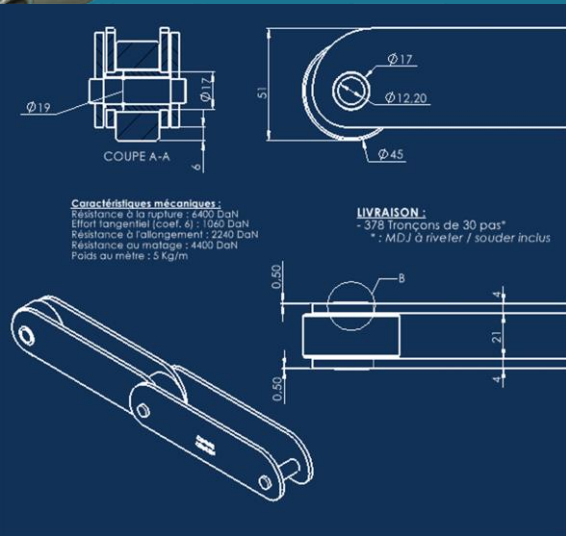

CHAÎNES INOX

ILS NOUS FONT CONFIANCE