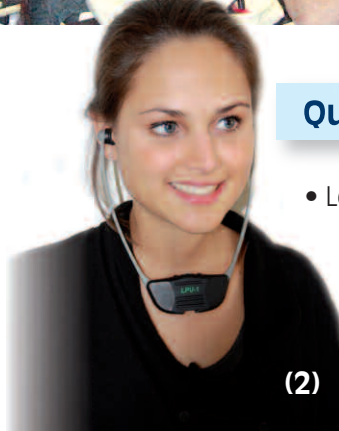

(2)

Quels sont les établissements concernés ?

- Salles de conférences, de réunions, amphis
- Salles de spectacles, salles des fêtes
- Cinémas
- Eglises, lieux de culte
- Etablissements d'enseignement
- Etablissements de santé
- Structures d'accueil
- Commerces, administrations
- Musées, salles d'exposition
- Lieux de justice
- Cabinets des professions libérales
- Salles de sport, de danse, salles de jeux

Quels sont les utilisateurs concernés ?

- Les personnes sourdes ou malentendantes
  - munies d'un appareil auditif avec position T (1)
  - munies d'un implant cochléaire
  - sans appareil auditif : solutions avec casque (2) ou écouteurs ; et solutions visuelles.