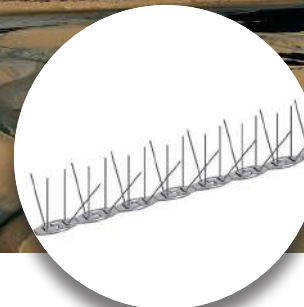

TONNFORT

Tonnfort, la référence : Vente - location - Installation - Conseils - Maintenance

Il existe 2 canons électroniques:

- **Le Tonnfort T3 électronique.** Alimenté par le gaz, cet effaroucheur fonctionne grâce à un boîtier électronique. Ce dispositif d'effarouchement émet des doubles détonations séquentielles ou aléatoires, un menu de sélection permet de choisir le nombre de détonation, de valider son fonctionnement le jour, la nuit ou 24h/24h. Un menu expert permet de configurer des plages de fonctionnement (ex: 08h-12h et 13h30-18h30)

Idéal pour protéger:

Les parcelles de culture, semis, culture maraîchère, les plantations arbricoles, les infrastructures agricoles et industriels, les centres de stockages de déchets, les marinas, les exploitations piscicoles.

Conseil pratiques

Les canons à gaz font partis d'une première étape dans la construction d'une solution d'effarouchement extérieur. L'association de criardes et de visuels complèteront l'efficacité de votre dispositif d'effarouchement et limitera l'accoutumance des oiseaux.

- **Le Tonnfort T5 électronique.** Alimenté par le gaz, cet effaroucheur fonctionne aussi grâce à un boîtier électronique. Ce canon, positionné verticalement émet des doubles détonations séquentielles ou aléatoires propulsant une cloche et des leurres le long d'un mât, haubané de 8 mètres de haut, fixé à l'intérieur du fût du canon. Les leurres, lors de l'ascension et de la descente vont reproduire le battement d'ailes de rapaces. Ces deux dispositifs très effrayants, rendent le site inhospitalier pour les oiseaux.

Un menu de sélection permet de choisir le nombre de détonation, de valider son fonctionnement le jour, la nuit ou 24h/24h fait que la mise en oeuvre de l'appareil est simple et rapide. Un menu expert permet de configurer des plages de fonctionnement (ex : 08h00-12h00 13h30-18h30).

Fabriqué et monté dans nos ateliers, robuste, sa tôlerie monobloc galvanisée à chaud en fait un appareil efficace et inusable. Sa mise en oeuvre est simple et rapide.