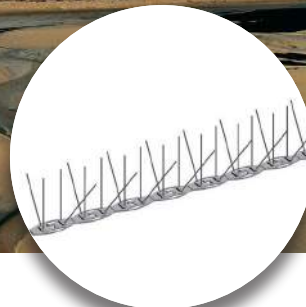

Tonnfort T3
une détonation régulière

Option
une horloge cellule crépusculaire

Tonnfort T4
une double détonation

Tonnfort T5
un "triple effet"
1. visuel
2. détonation étouffée
3. acoustique

Superficie couverte par ces canons : De 5 à 10 hectares selon relief

TONNFORT

Les effaroucheurs détonnants Canons Tonnfort

Tonnfort, la référence : Vente - location - Installation - Conseils - Maintenance

Il existe 3 canons mécaniques:

Inventé depuis 1952 par M Relle, sa fabrication française résulte d'une recherche approfondie sur l'étude et le comportement des oiseaux.

Ces dispositifs ont été depuis validés par les services de l'INRA comme un moyen efficace pour lutter contre les envahissements des oiseaux.

Les canons à gaz font partis d'une première étape dans la construction d'une solution d'effarouchement extérieure. La cadence de tir est différente pour chacune des espèces d'animaux à chasser.

Les leurres, lors de l'ascension et de la descente reproduisent le battement d'ailes de rapaces rendant le dispositif très effrayant pour les oiseaux. Il est possible de régler le moment des détonations et il se révèle efficace grâce à ses trois effets : visuel, auditif, et acoustique. Utilisation de 5 à 10 hectares selon le relief.