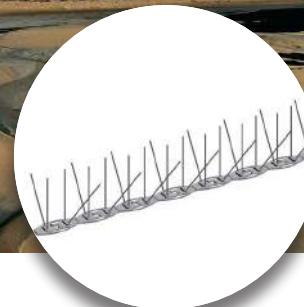

TONNFORT

Les effaroucheurs détonnants Canons Tonnfort

Tonnfort, la référence : Vente - location - Installation - Conseils - Maintenance

Grâce à la pyrotechnie,

l'effarouchement d'un site se fait à votre convenance avec une efficacité immédiate. Plusieurs types de lance-fusées et fusées sont à votre disposition :

- **Les Pistolet lance-fusée RG3 et RG46** sont de calibre 6 mm à 7 coups. Plaquette de crosse genre bois avec un chargeur, un barillet, simple canon, un écouvillon, un embout lance fusées, le tout rangé dans une malette de transport. S'utilise avec des amorces à blanc 6 mm. Robuste et éconimique.

- **Le Pistolet lance-fusée RG59** est de calibre 9 mm à 7 coups. Plaquette de crosse genre bois avec un chargeur, un barillet, simple canon, un écouvillon, un embout lance fusées, le tout rangé dans une malette de transport. Simple d'utilisation, ce pistolet accepte 3 types de fusées effrayantes propulsées par des amorces à blanc 9 mm.

Sa particularité est de pouvoir utiliser les amorces à blancs, seules, comme POUVOIR DETONANT.

- **La fusée crépitante " verte "** eclate les groupe d'oiseaux en produisant de petites explosions pendant sa trajectoire jusqu'à son point culminant. Portée 100 mètres.

- **La fusée sifflante " rouge "** effraie le groupe de volatiles et émet, tout au long de sa trajectoire, un sifflement strident. Portée 70 mètres.

- **La fusée détonante " bleue "** soulève le groupe d'oiseaux. Elle produit une détonation différée, à la fin de son ascension . Portée 40 mètres.

Les amorces 6 mm : boîte de 100 amorces - A utiliser avec le lance fusée RG46

Les amorces 9 mm : boîte de 50 amorces - A utiliser avec le lance fusée RG59