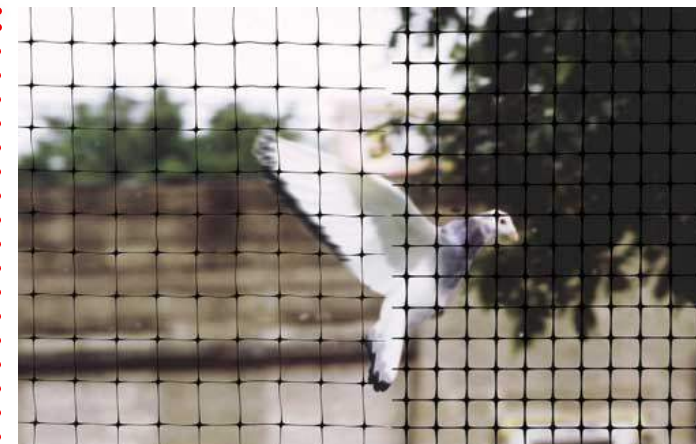

TONNFORT

Picots - Filets anti-oiseaux

Tonnfort, la référence : Vente - location - Installation - Conseils - Maintenance

Picots anti-oiseaux - filets,

LES FILETS : Ces filets câblés sont issus d'une double torsion inverse pour faciliter la pose au maximum. Nos mailles sont parfaitement régulières dans les deux sens.

Nous proposerons dans notre gamme 2 types de filets différents, en fonction des oiseaux que vous souhaitez éloigner.

- 50mm contre les pigeons
- 19mm contre les moineaux.

LES PICOTS :

La gamme Kalipic est composée de 4 références de pics couvrant tous les besoins. Chacun de nos pics a été étudié pour pouvoir être, utilisé dans toutes les situations.

Vous pourrez les coller sur une surface plane ou protéger vos gouttières grâce aux clips gouttières adaptables sur chacun de nos modèles. Toutes les bases sont fabriquées en polycarbonate et sont traitées anti UV pour une meilleure tenue dans le temps, quel que soit le climat.

LE SHOCK TAPE est un produit vous aidant à protéger tout type d'endroit, que cela soit de la toiture sur les tuiles faitières, les rebords de fenêtres, le dessus des enseignes, les corniches, les gouttières, les barrières, et toutes les surfaces sur lesquelles vous rencontrez des problèmes avec les oiseaux.

Le ShockTape sera votre solution pour les faire fuir.

Anti-pigeons : Quelles solutions ?

La méthode anti-pigeon la plus utilisée à ce jour, est d'empêcher l'oiseau de se poser sur les corniches, les bâtiments et tous autres supports afin d'éviter les salissures causées par les fientes et les accidents pouvant résulter d'un sol glissant.

La pose de picots anti-pigeons est très souvent efficace ainsi que l'utilisation d'émetteurs laser qui délogeront les oiseaux des structures élevées et moins accessibles.