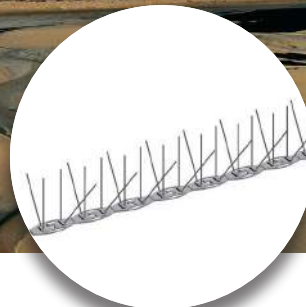

TONNFORT

Les effaroucheurs électroniques sonores ou à ultrasons

Tonnfort, la référence : Vente - location - Installation - Conseils - Maintenance

Les effaroucheurs électroniques

sont des émetteurs sonores de 1 à 4 hauts parleurs. Ces systèmes amplifient les sons d'oiseaux effarouchés ainsi que des sons de prédateurs enregistrés. Ils disposent de plusieurs bibliothèques de sons pour répondre à chaque type de besoin et peuvent être configurés pour limiter l'accoutumance.

Le mode de lecture peut être séquentiel ou aléatoire, la longueur des émissions peut varier en mode court, long, ou très long. De plus, il dispose d'un potentiomètre pour régler l'intensité des émissions et il est muni d'une cellule crépusculaire pour éviter son fonctionnement la nuit.

La carte ou "éprom" comporte 8 sons différents. Elle est interchangeable sur le B2 et B4.

- **Le Tonnfort B1** est un émetteur ultrasonique à diffusion de sons. Ce système compact intègre un générateur et amplificateur de sons. Il est destiné aux petits volumes et existe en 4 versions: Corbeaux - Etourneaux - Hirondelles - Bord de mer

- **Le Tonnfort B2** est un émetteur sonore à diffusion de sons à deux hauts-parleurs. Il peut recevoir de nouvelles versions de sons (Corbeaux - Etourneaux - Hirondelles - Bord de mer), sans changer de matériel; sa mémoire est interchangeable, pour répondre à chaque type de besoin. Destiné aux volumes moyens.

- **Le Tonnfort B4** est un émetteur sonore à diffusion de sons à quatre hauts-parleurs. Il peut recevoir de nouvelles versions de sons (Corbeaux - Etourneaux - Hirondelles - Bord de mer), sans changer de matériel; Sa mémoire interchangeable répond à chaque type de besoin. Destiné aux grands volumes.

- **Le Tonnfort BX ULTRASONS** est un effaroucheur qui utilise des ondes sonores à ultrasons (>17khz) avec efficacité pour effrayer, déranger et repousser les oiseaux. Les sons agissent sur le système nerveux des oiseaux, les désorientent, et rendent le lieu hostile. Il est livré avec 4 HP, sa mise en oeuvre est simple. Il peut couvrir et protéger une surface de 350 m² à 500 m². Inaudible par l'homme, le tonnfort BX ULTRASONS est conçu pour les milieux clos et semi-ouverts (stockage-batiments). Pour avoir un résultat, une période de 15 à 30 jours est nécessaire. Efficace jour et nuit.

- **Le Tonnfort BX LITE** est un émetteur de flash stroboscopique. Il a été constaté par les ornithologues que les éclats de lumière stressaient les oiseaux. Le TONNFORT BL est doté d'un générateur de flashes séquencés à 75 coups par minute. L'intensité lumineuse produite à l'intérieur d'une sphère multicolore augmente les effets indésirables pour les oiseaux. Ce stroboscope est simple d'utilisation et d'installation.