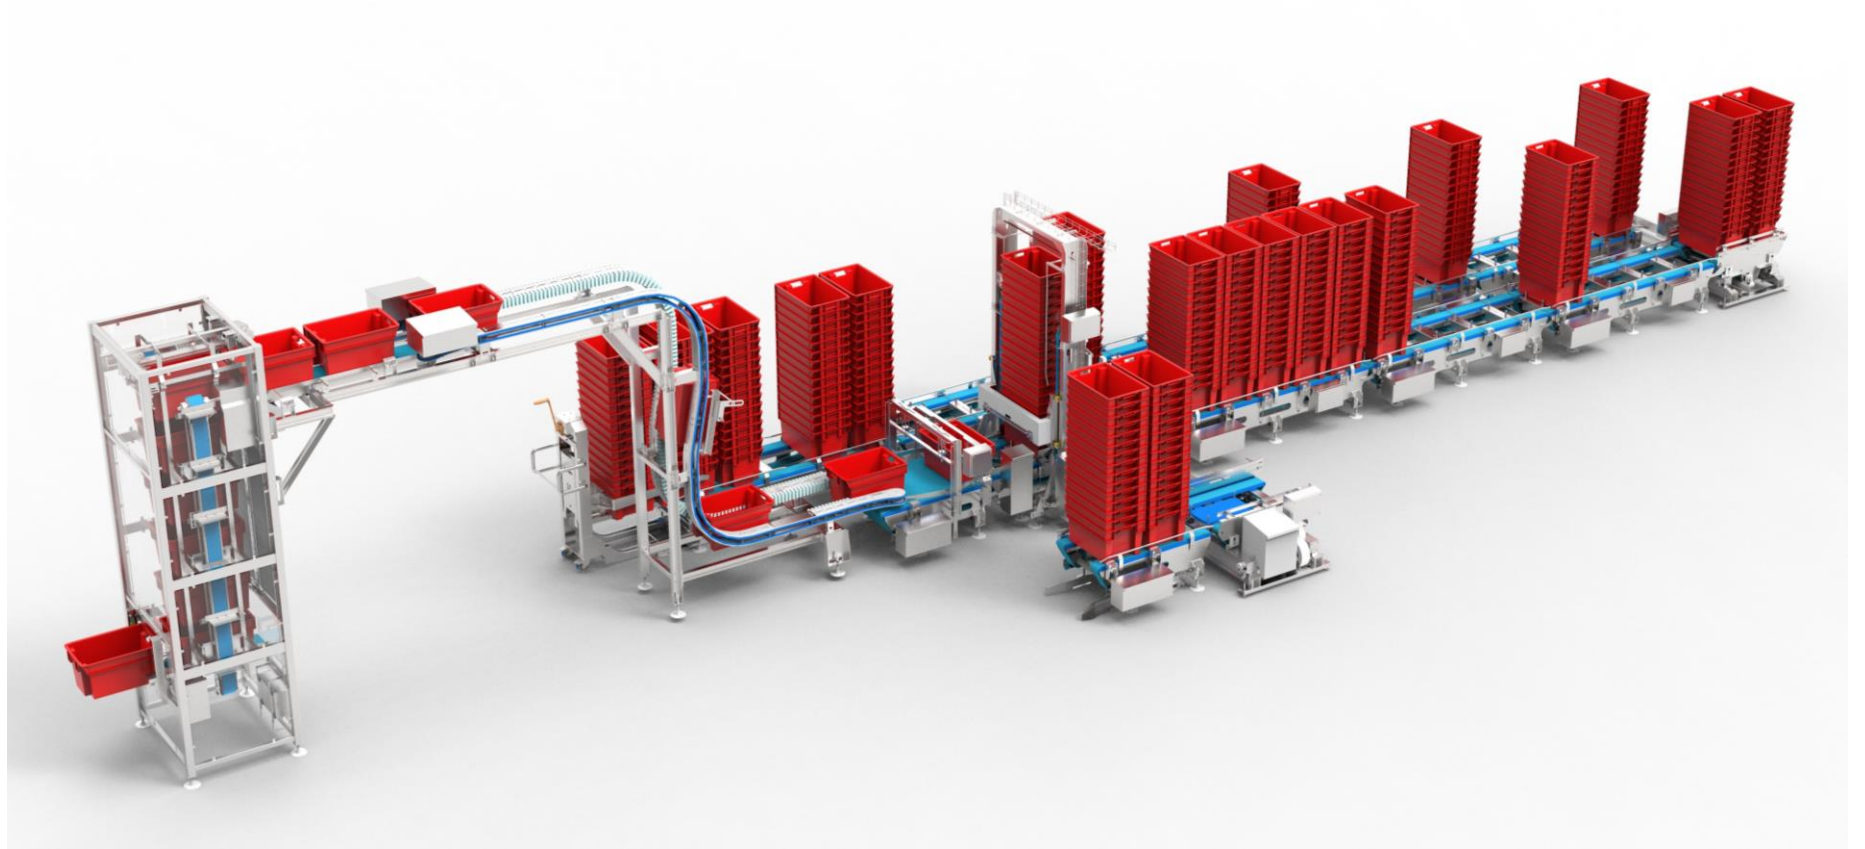

Bacs multiformats

Stockage automatique pour bacs

system®