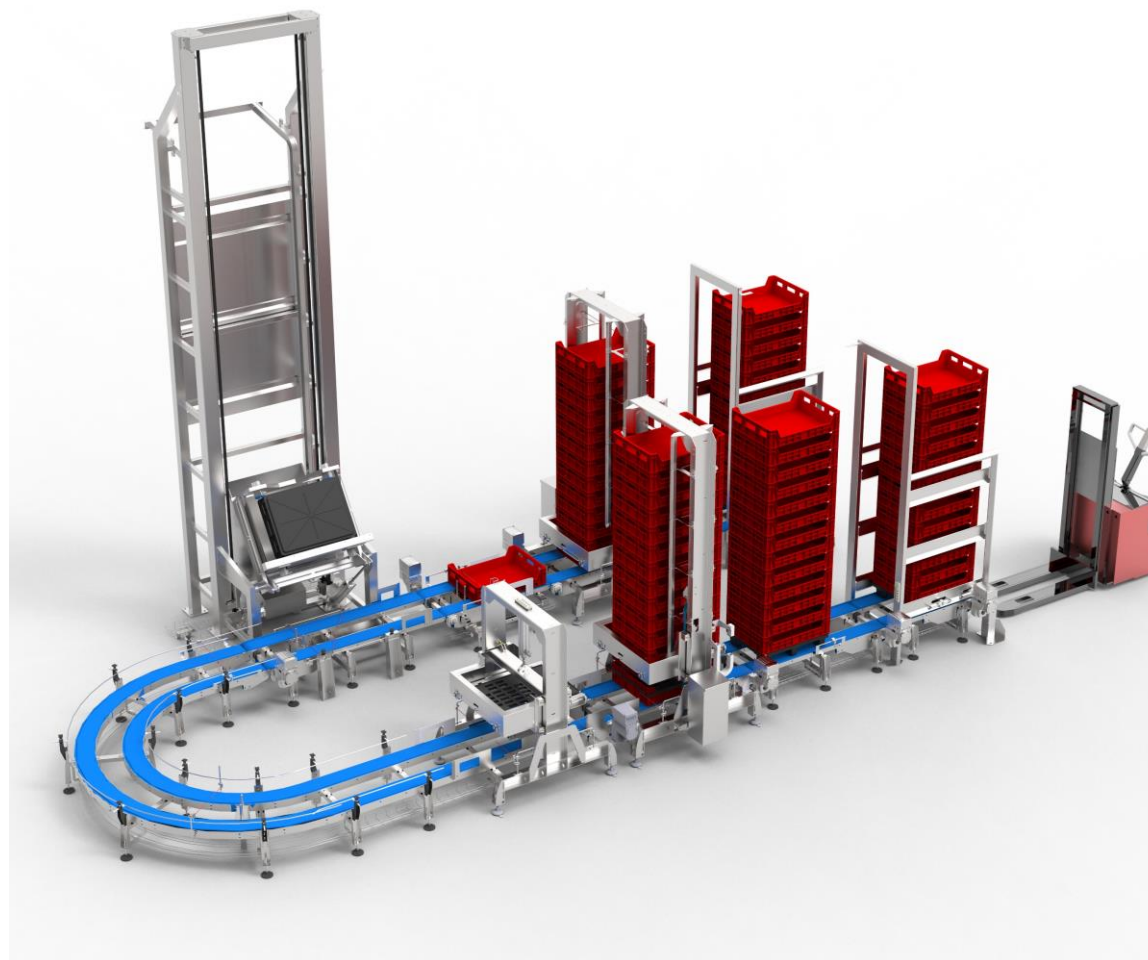

Bacs multiformats

system

Ligne automatique de traitement bacs