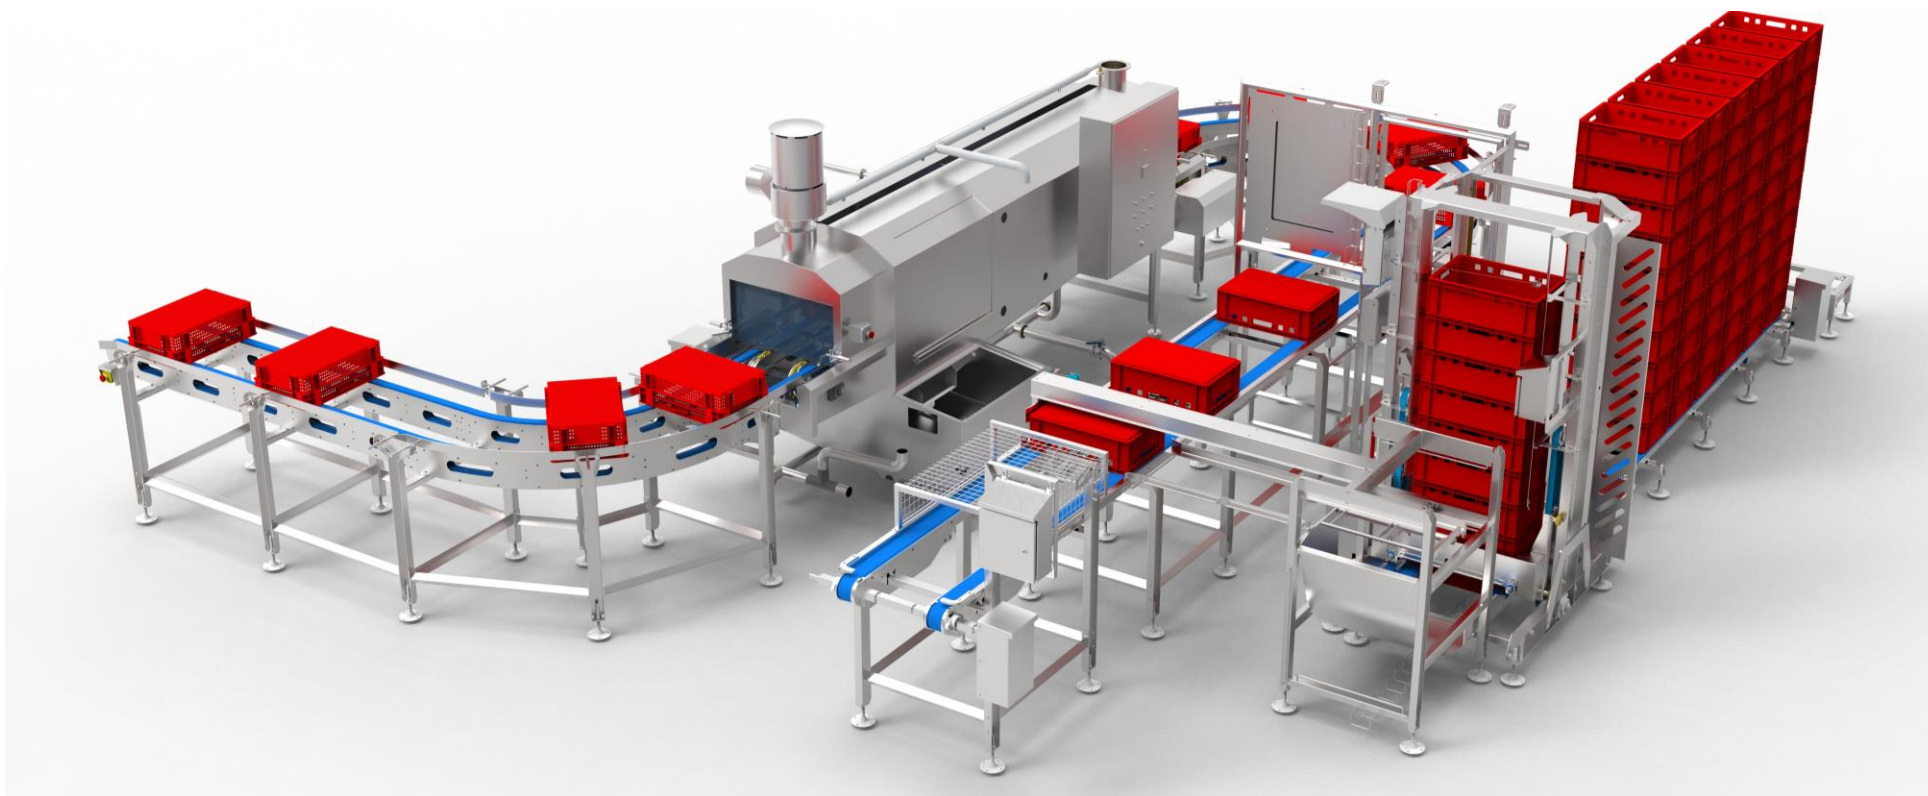

system

Lavage et stockage automatique pour bacs