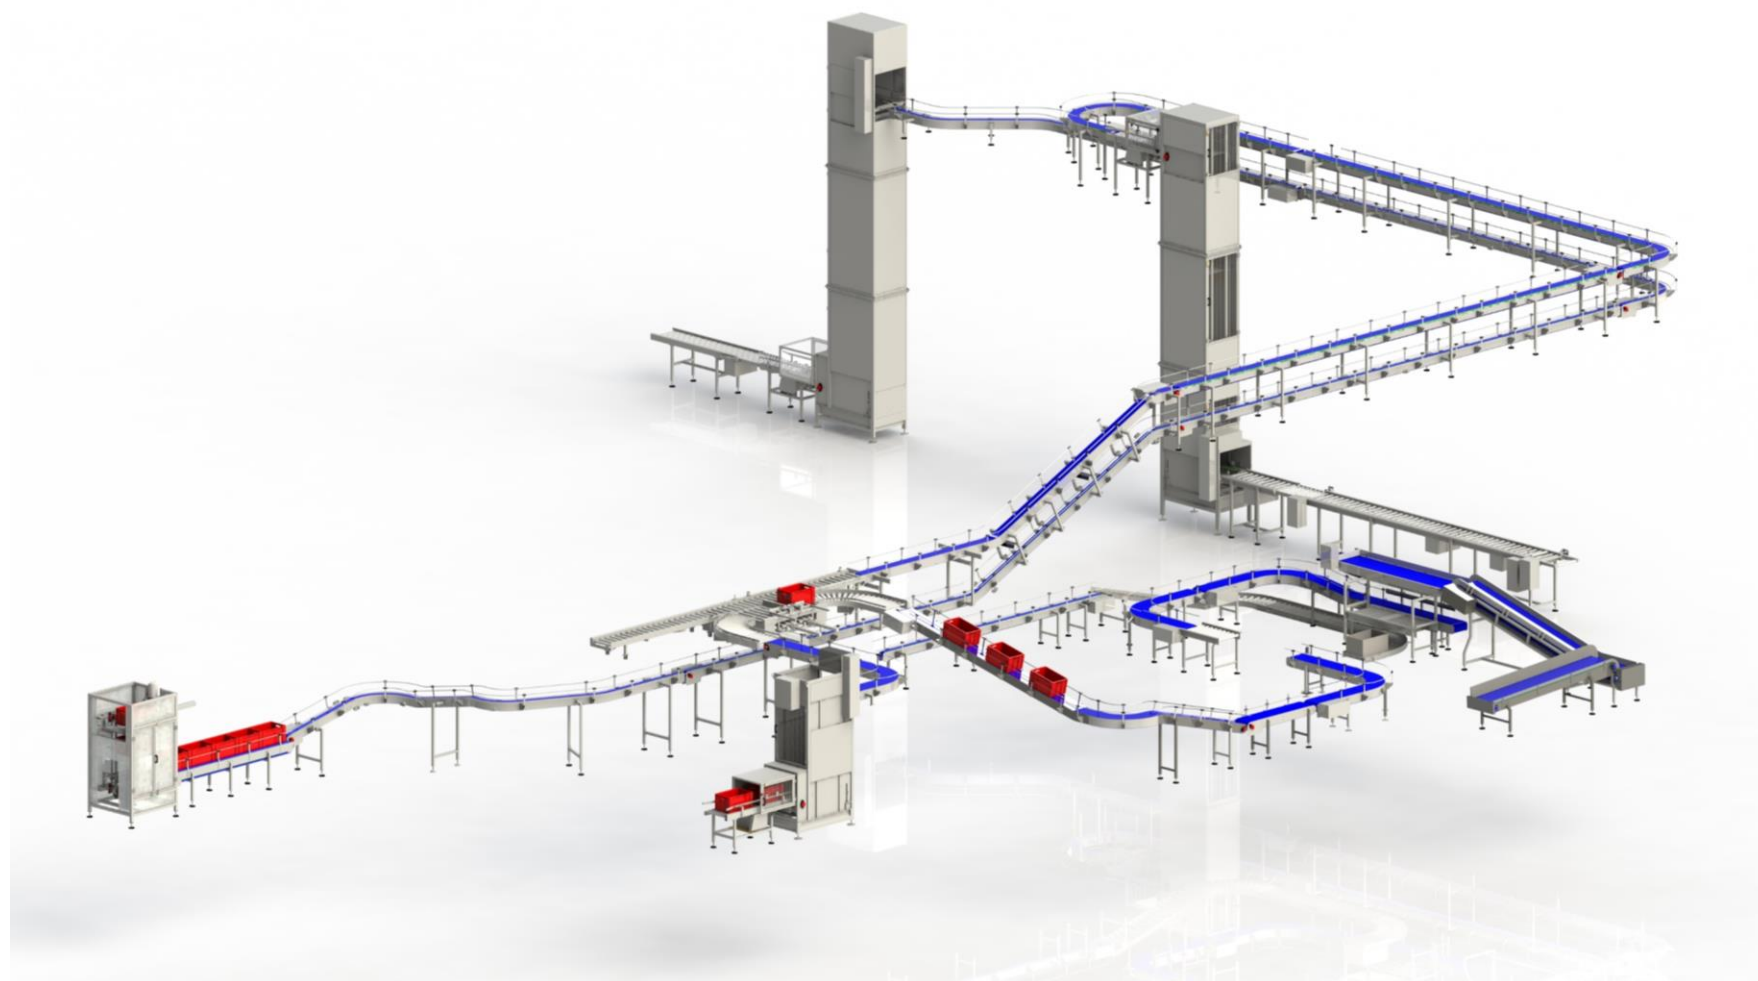

Ligne de convoyage pour cartons et caisses

system

**CONCEPTEUR ET FABRIQUANT
D'ÉQUIPEMENTS POUR
L'INDUSTRIE**

systemconception.fr

SYSTEM, 1 Rue du Lavoir, 79420 SAINT LIN tél. +33 5 49 64 05 49 Contact: Jérôme LIBNER Port. 06 45 90 44 30 mail : jlibner@systemconception.fr