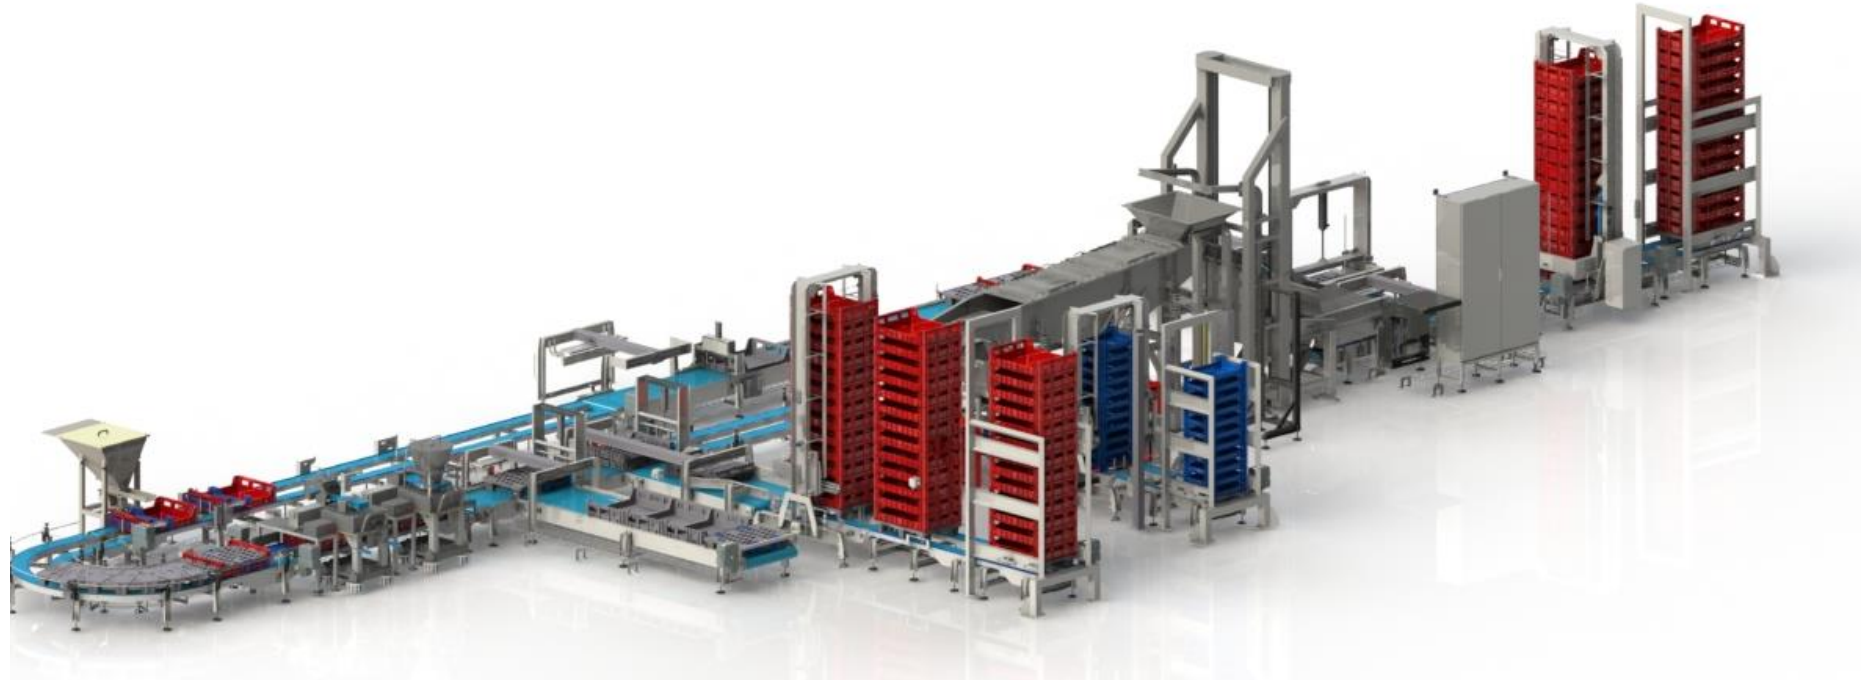

Ligne automatique de traitement bacs

system®