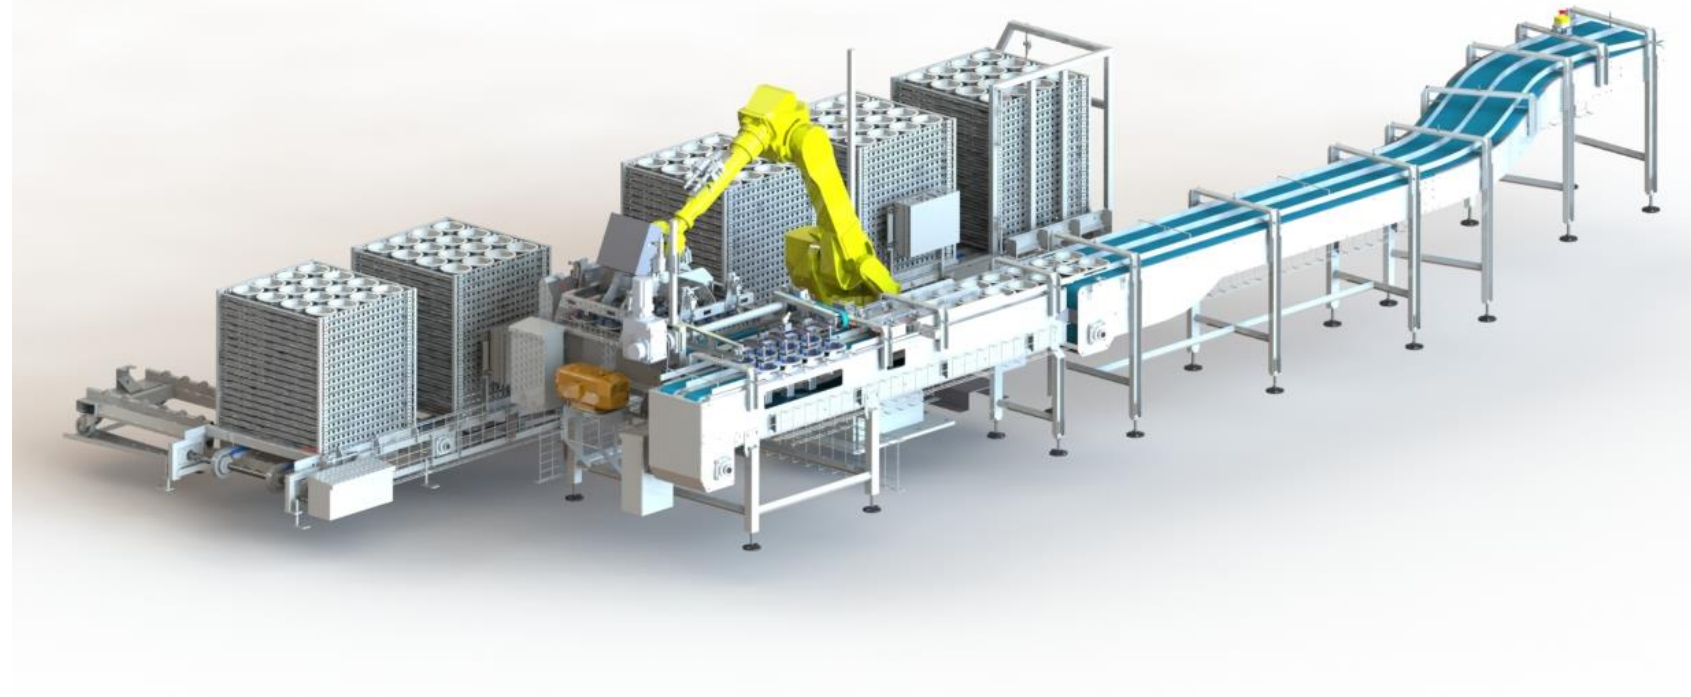

Ligne d'enclayage et déclayage

system®

**CONCEPTEUR ET FABRIQUANT
D'EQUIPEMENTS POUR
L'INDUSTRIE**

systemconception.fr

SYSTEM, 1 Rue du Lavoir, 79420 SAINT LIN tél. +33 5 49 64 05 49 Contact: Jérôme LIBNER Port. 06 45 90 44 30 mail : jlibner@systemconception.fr