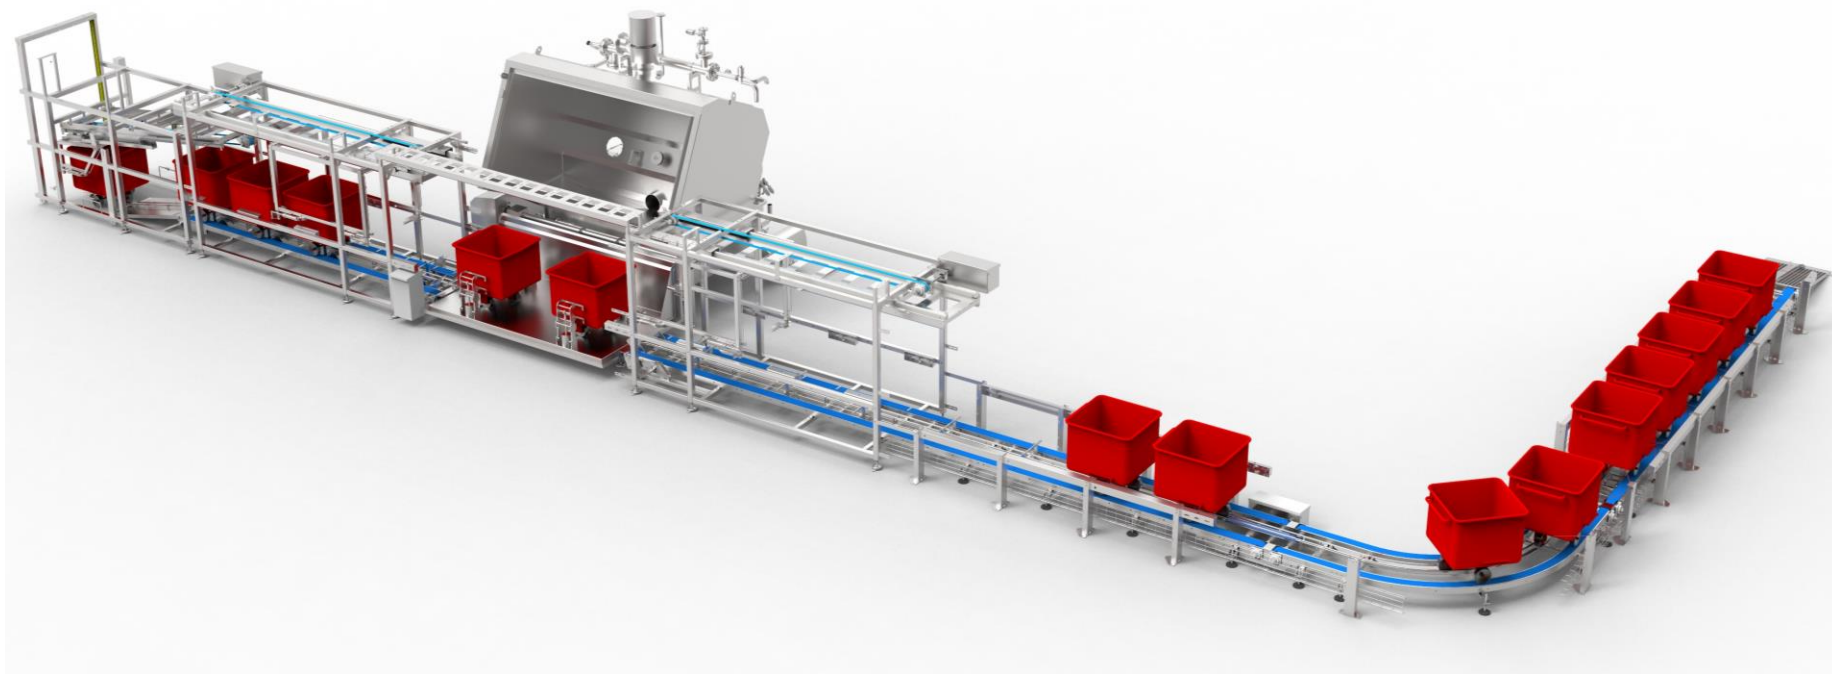

system

Chargement automatique pour bacs Europe

**CONCEPTEUR ET FABRIQUANT
D'EQUIPEMENTS POUR
L'INDUSTRIE**

systemconception.fr