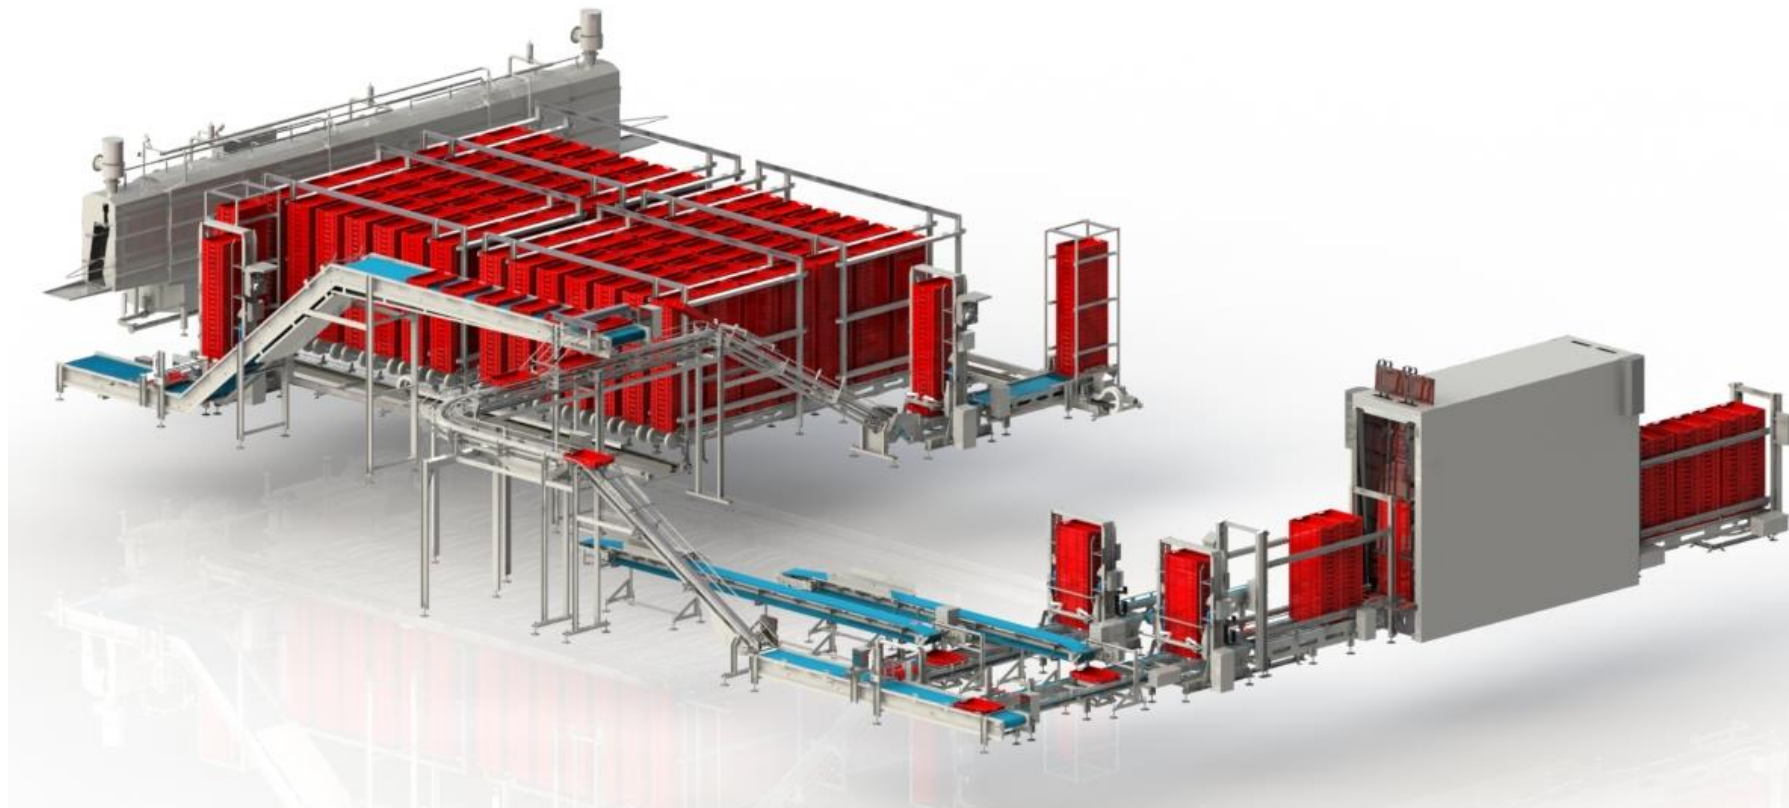

system

Ligne automatique de traitement bacs