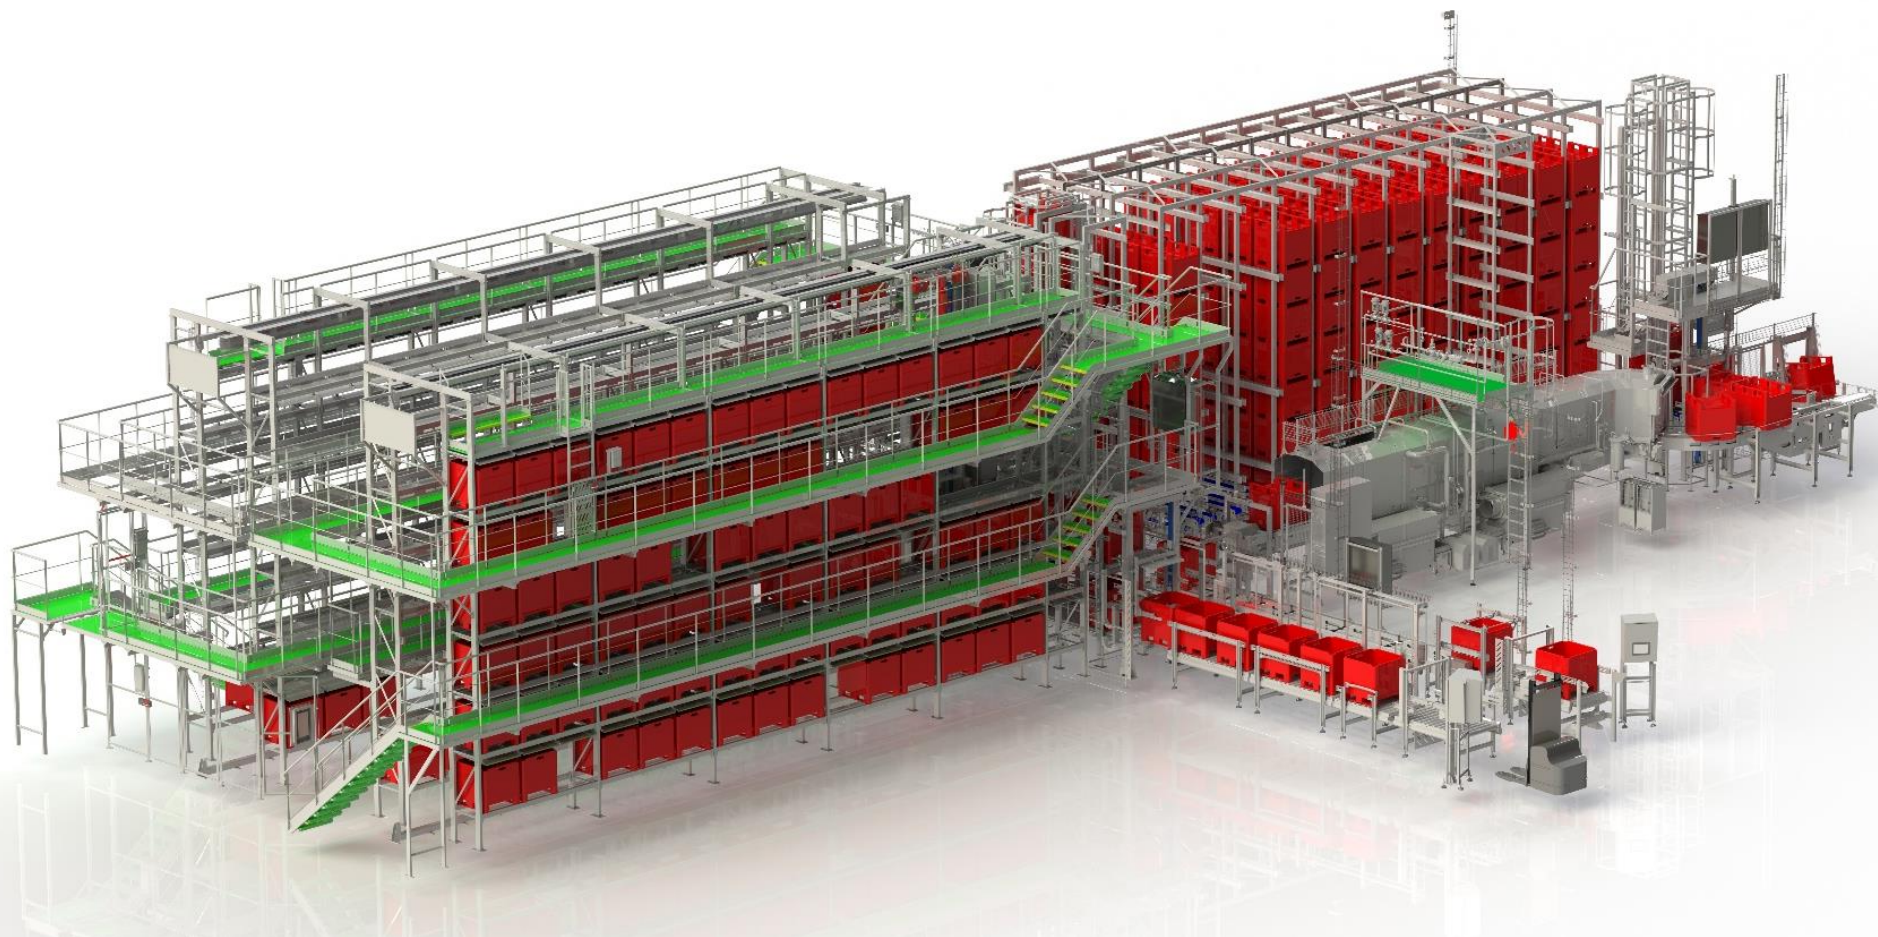

system

Stockage automatique

**CONCEPTEUR ET FABRIQUANT
D'ÉQUIPEMENTS POUR
L'INDUSTRIE**

systemconception.fr

**Contenant pour produits
spécifiques**

Bacs Europe 200 L et 300 L

Caisse palette 1200x1000, 1200x800, 800x800