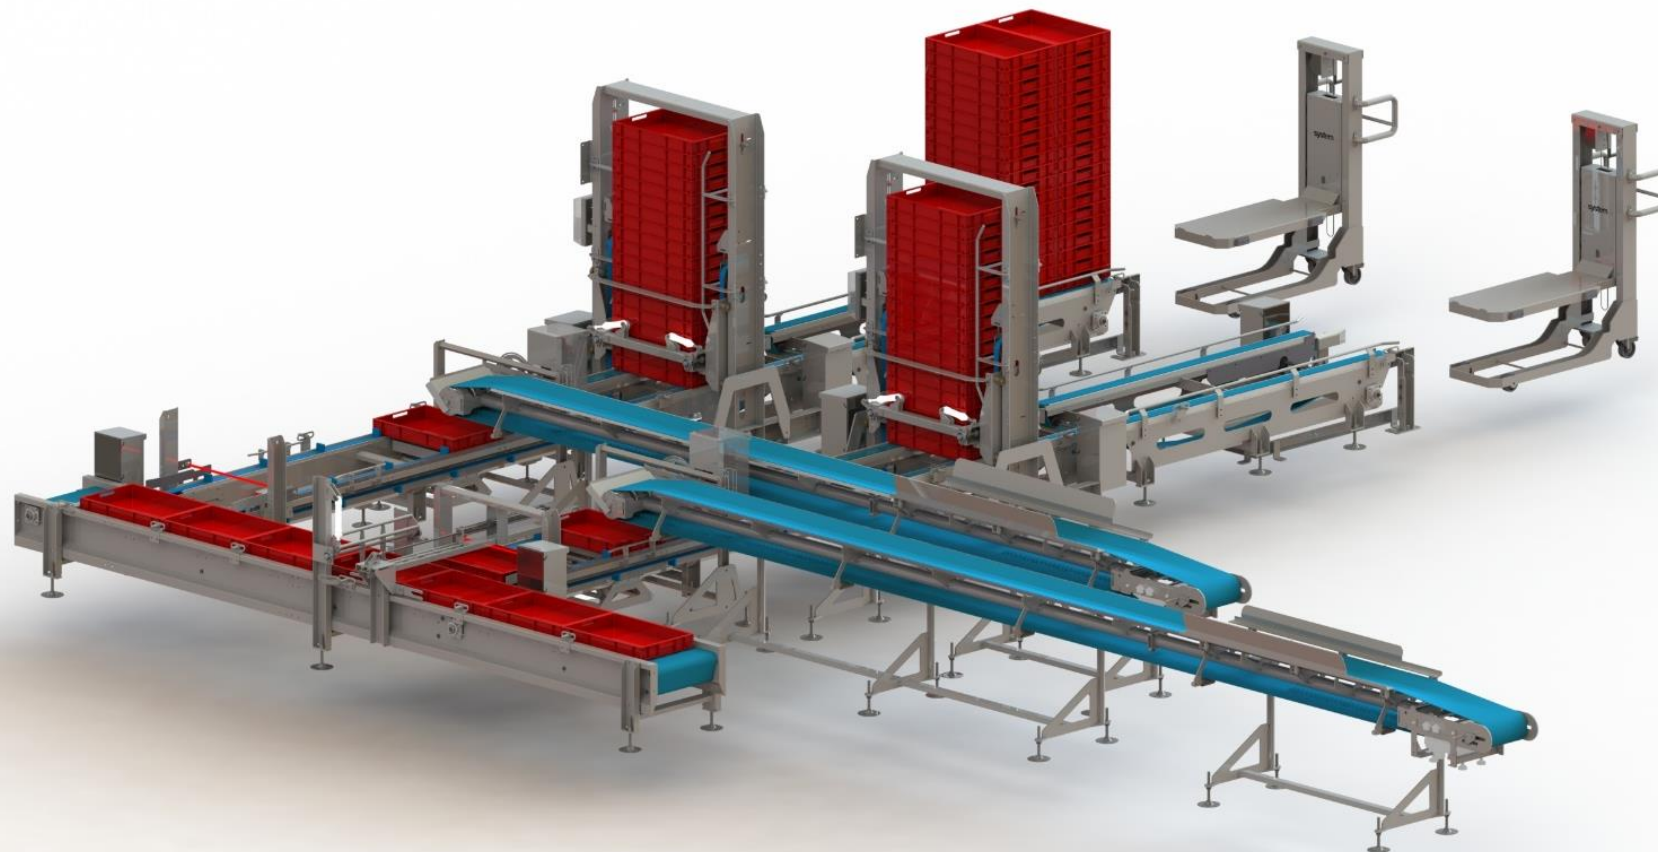

system

Remplissage automatique pour bacs