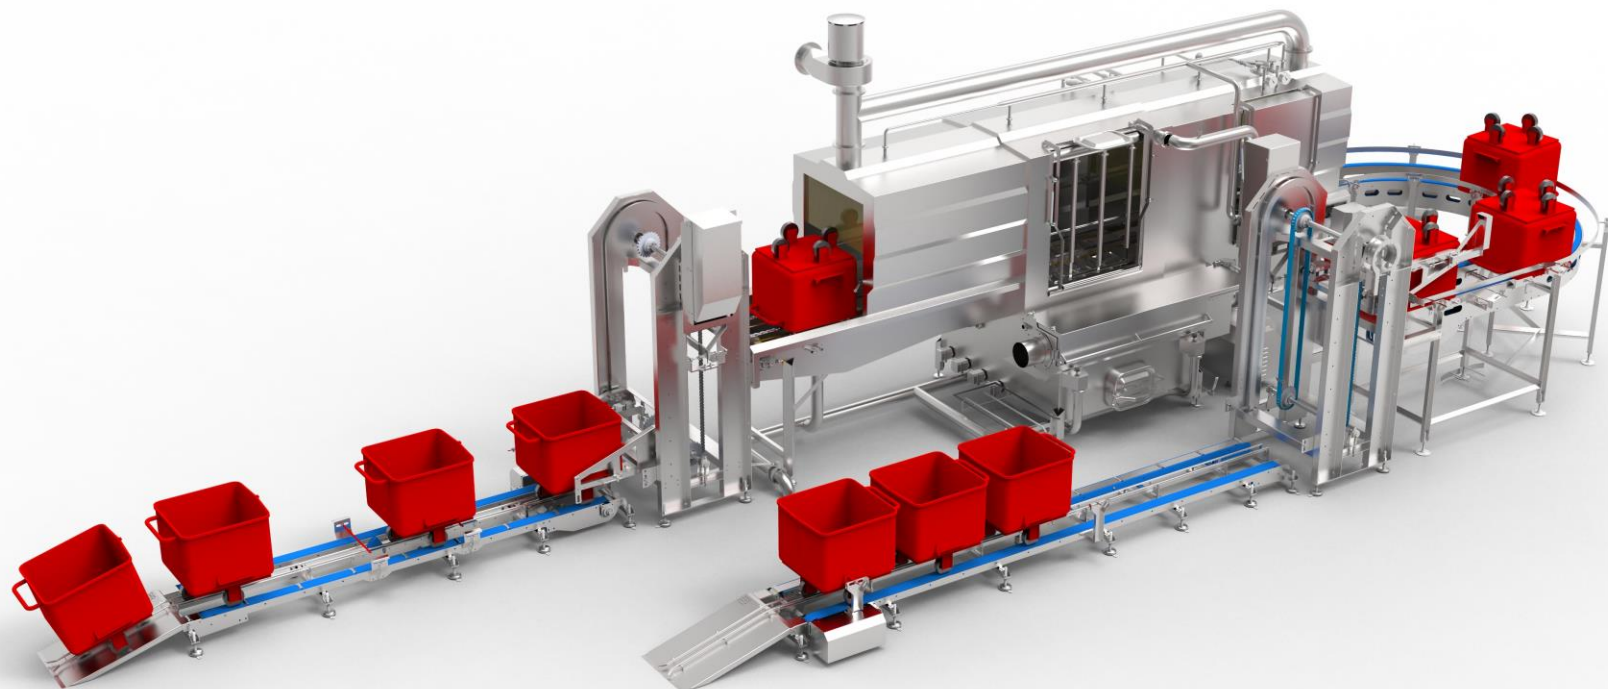

system

Chargement et déchargement automatique pour bacs Europe

**CONCEPTEUR ET FABRIQUANT
D'EQUIPEMENTS POUR
L'INDUSTRIE**

systemconception.fr