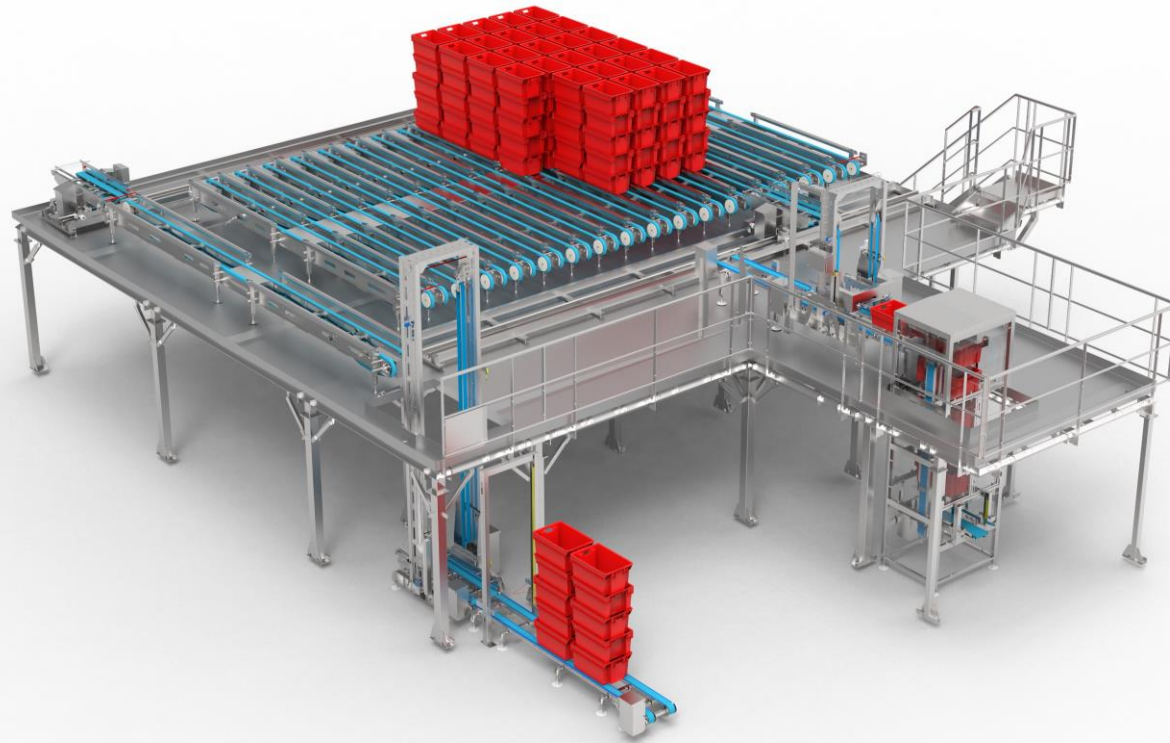

system

**CONCEPTEUR ET FABRIQUANT
D'ÉQUIPEMENTS POUR
L'INDUSTRIE**

systemconception.fr

Stockage automatique pour bacs