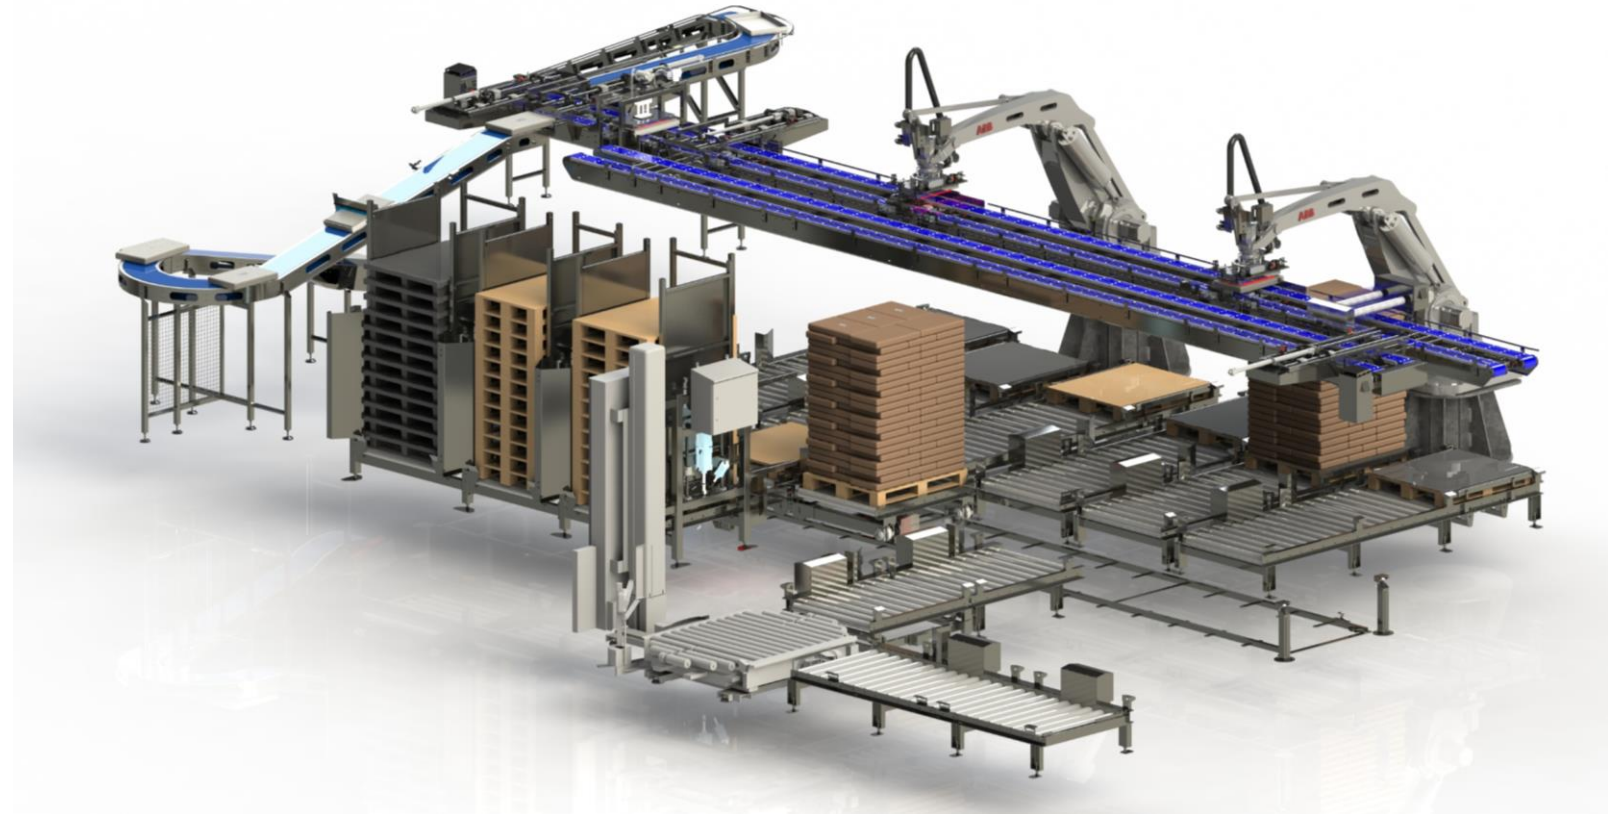

Ligne de manutention automatique pour palette

system

**CONCEPTEUR ET FABRIQUANT
D'EQUIPEMENTS POUR
L'INDUSTRIE**

systemconception.fr

SYSTEM, 1 Rue du Lavoir, 79420 SAINT LIN tél. +33 5 49 64 05 49 Contact: Jérôme LIBNER Port. 06 45 90 44 30 mail : jlibner@systemconception.fr