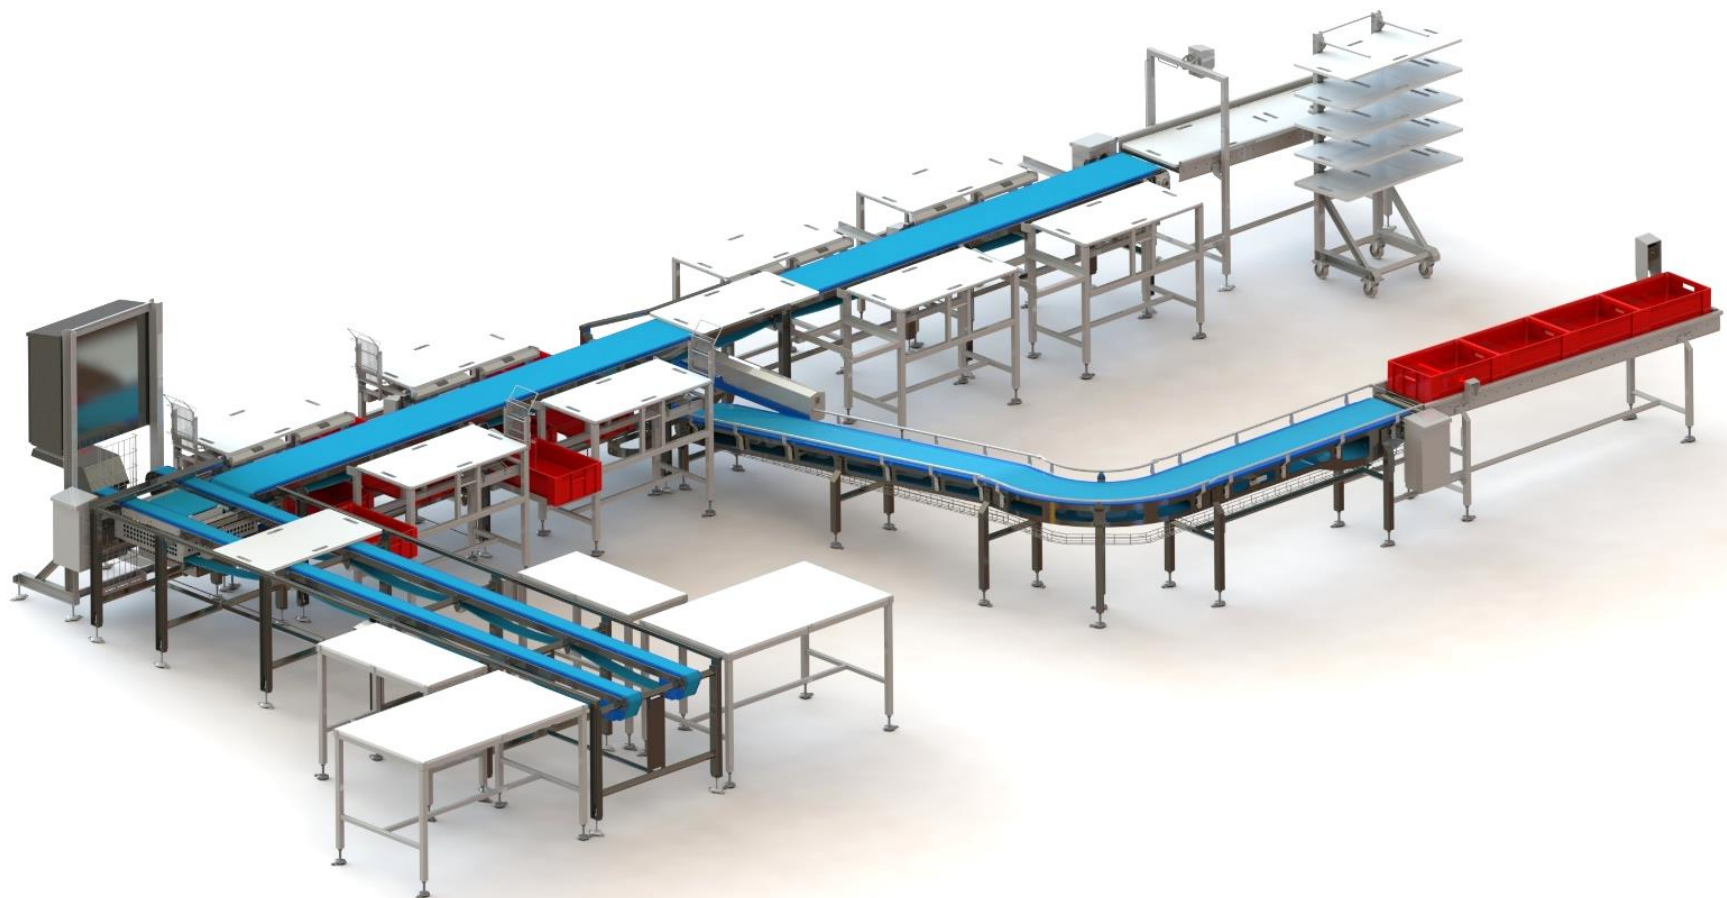

Bacs multiformats

system

Atelier de découpe