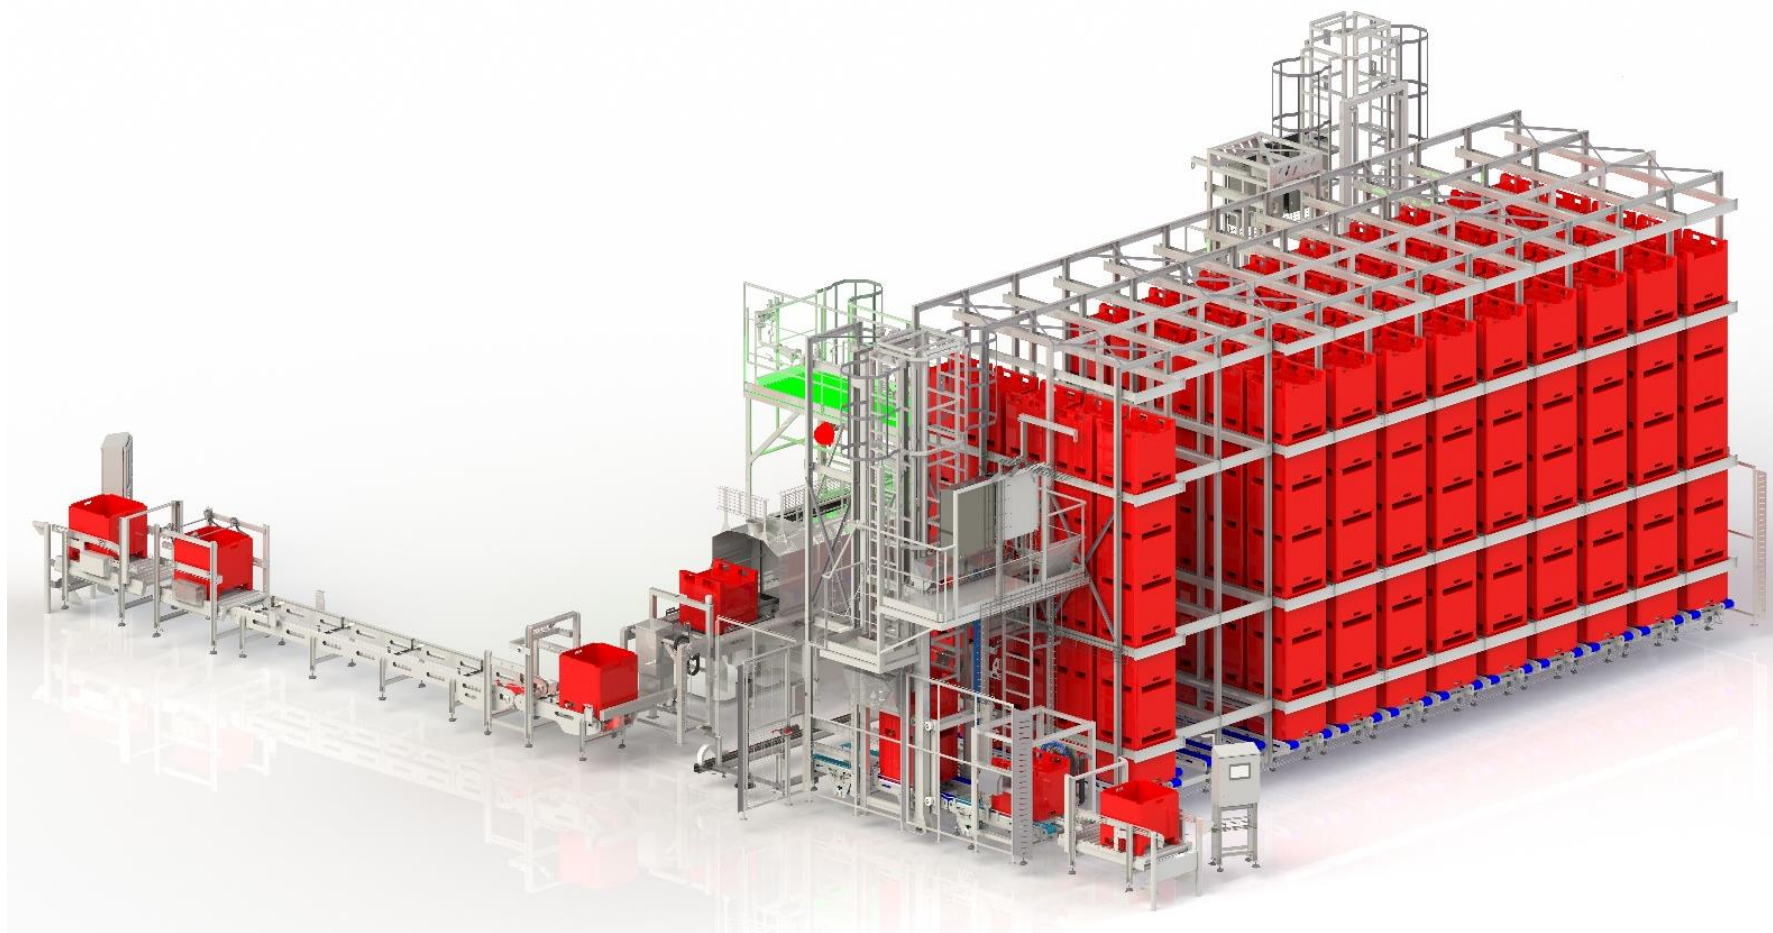

Lavage et stockage automatique pour caisses palettes

system®