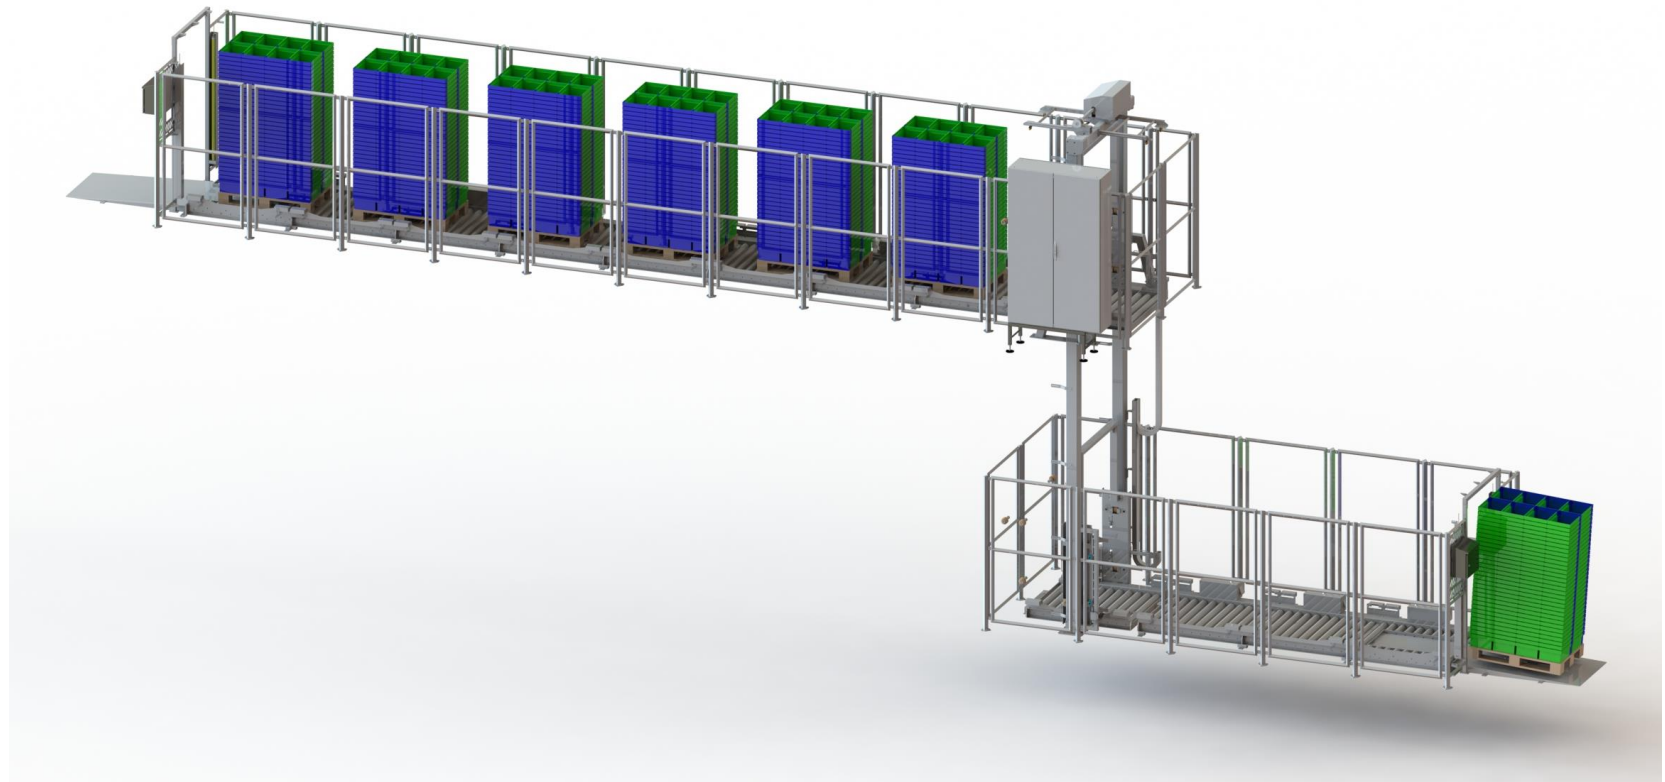

Elévateur à palettes

system®

**CONCEPTEUR ET FABRIQUANT
D'EQUIPEMENTS POUR
L'INDUSTRIE**

systemconception.fr

SYSTEM, 1 Rue du Lavoir, 79420 SAINT LIN tél. +33 5 49 64 05 49 Contact: Jérôme LIBNER Port. 06 45 90 44 30 mail : jlibner@systemconception.fr