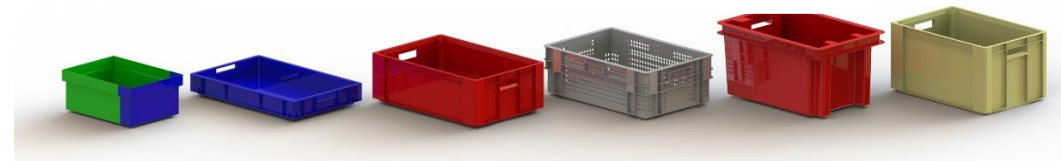

CONCEPTEUR ET FABRIQUANT
D'ÉQUIPEMENTS POUR
L'INDUSTRIE

systemconception.fr

Bacs multiformats