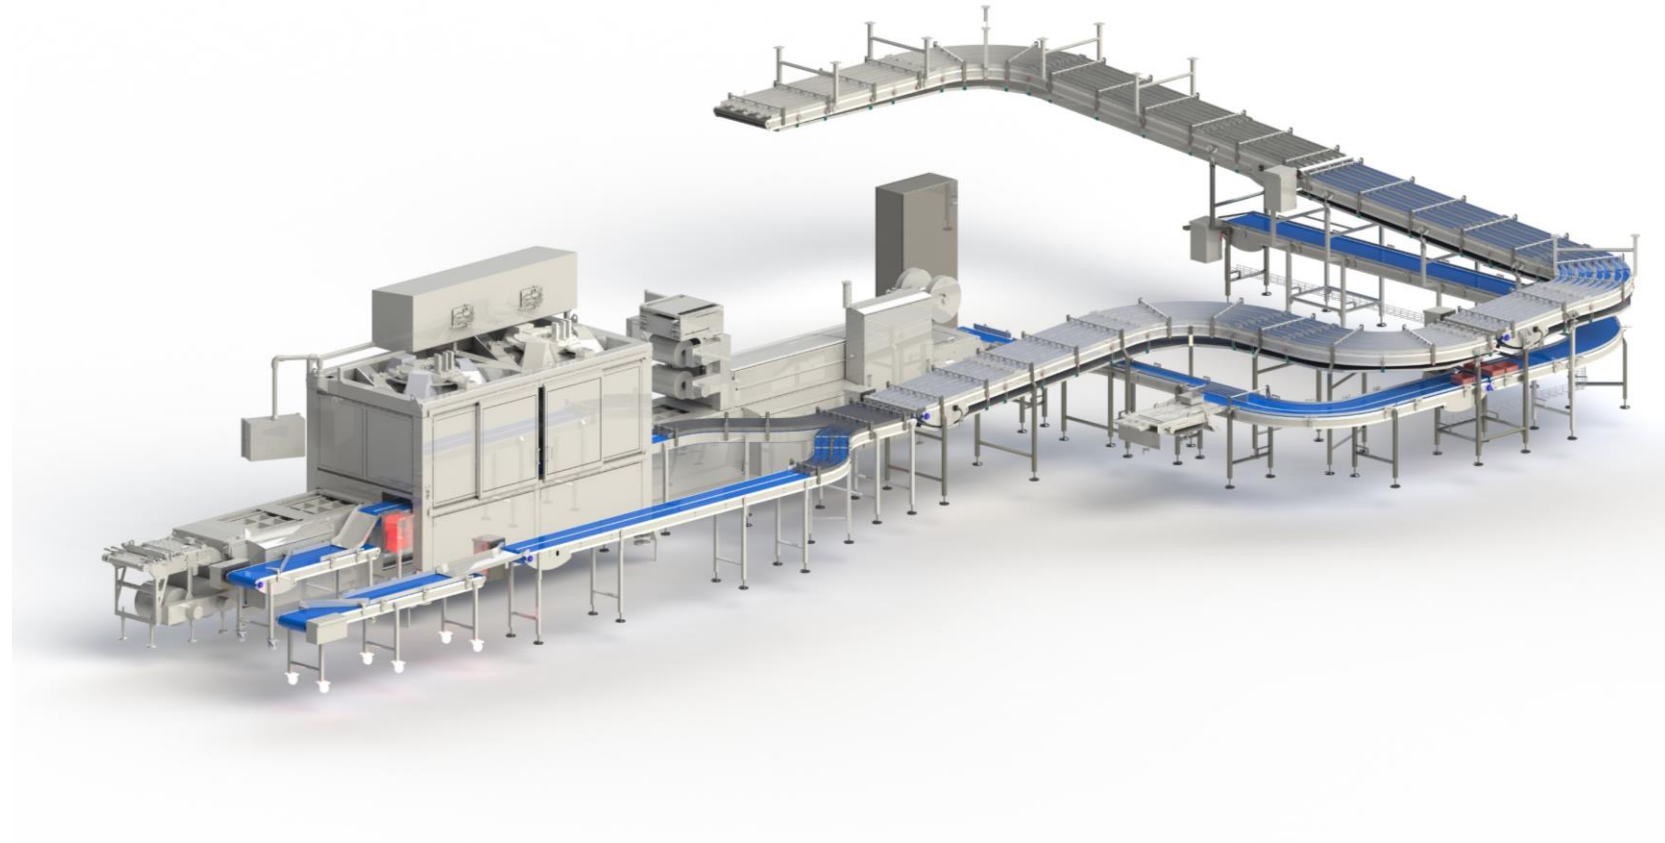

Ligne de conditionnement automatisée

system

**CONCEPTEUR ET FABRIQUANT
D'EQUIPEMENTS POUR
L'INDUSTRIE**

systemconception.fr

SYSTEM, 1 Rue du Lavoir, 79420 SAINT LIN tél. +33 5 49 64 05 49 Contact: Jérôme LIBNER Port. 06 45 90 44 30 mail : jlibner@systemconception.fr