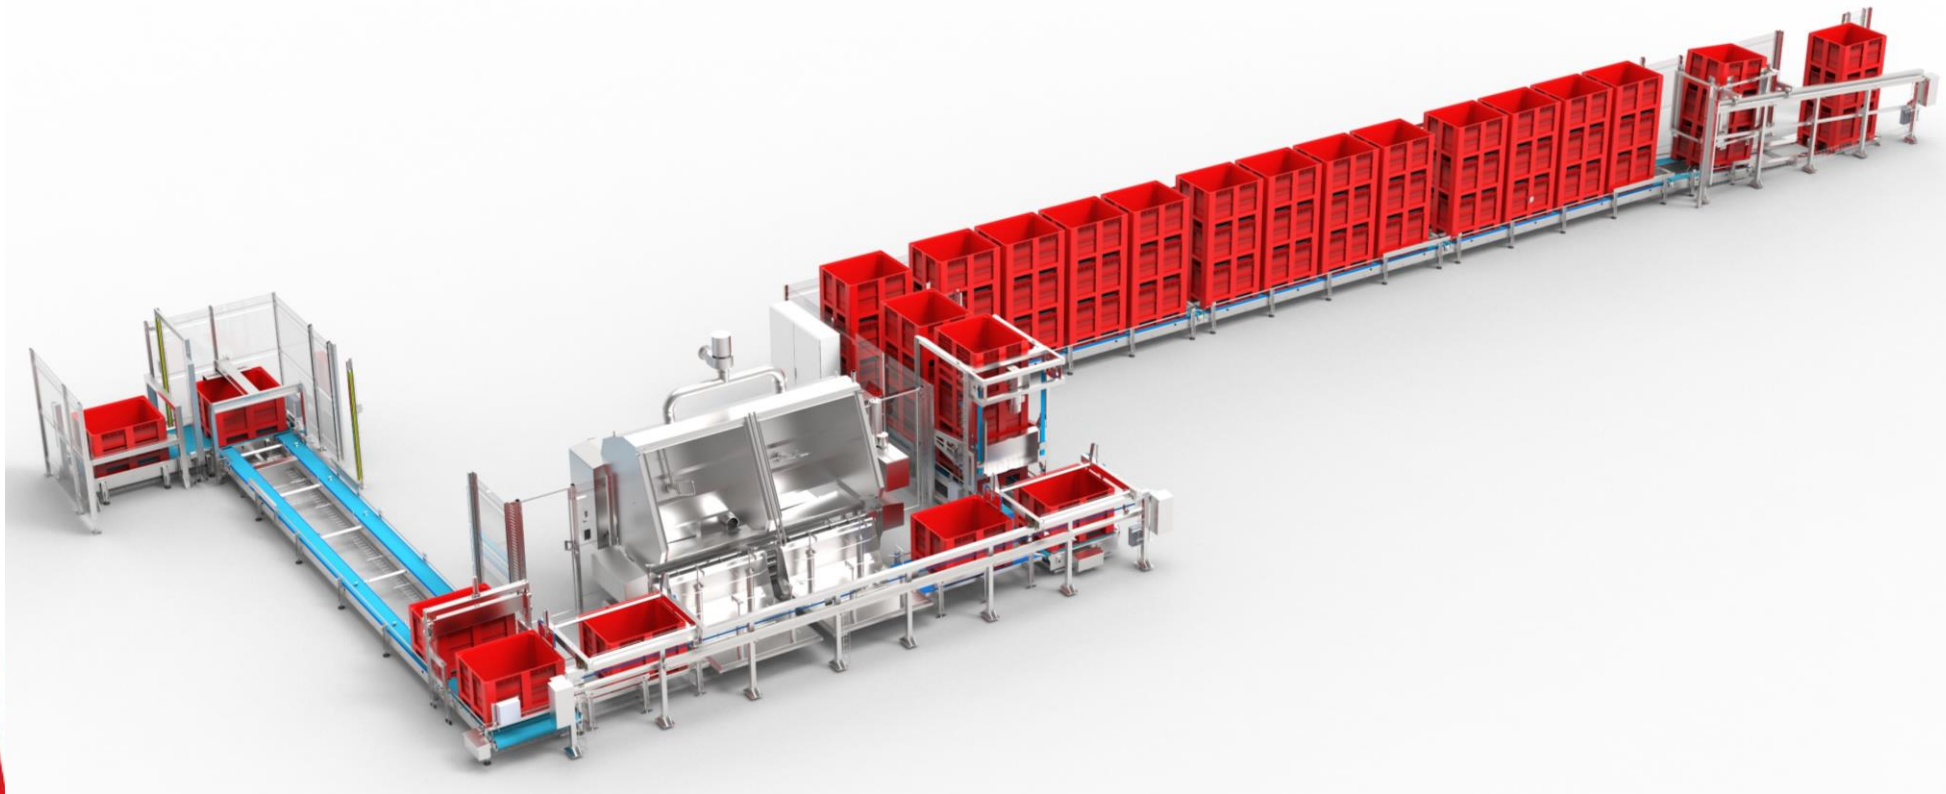

Lavage et stockage automatique pour caisses palettes

system®