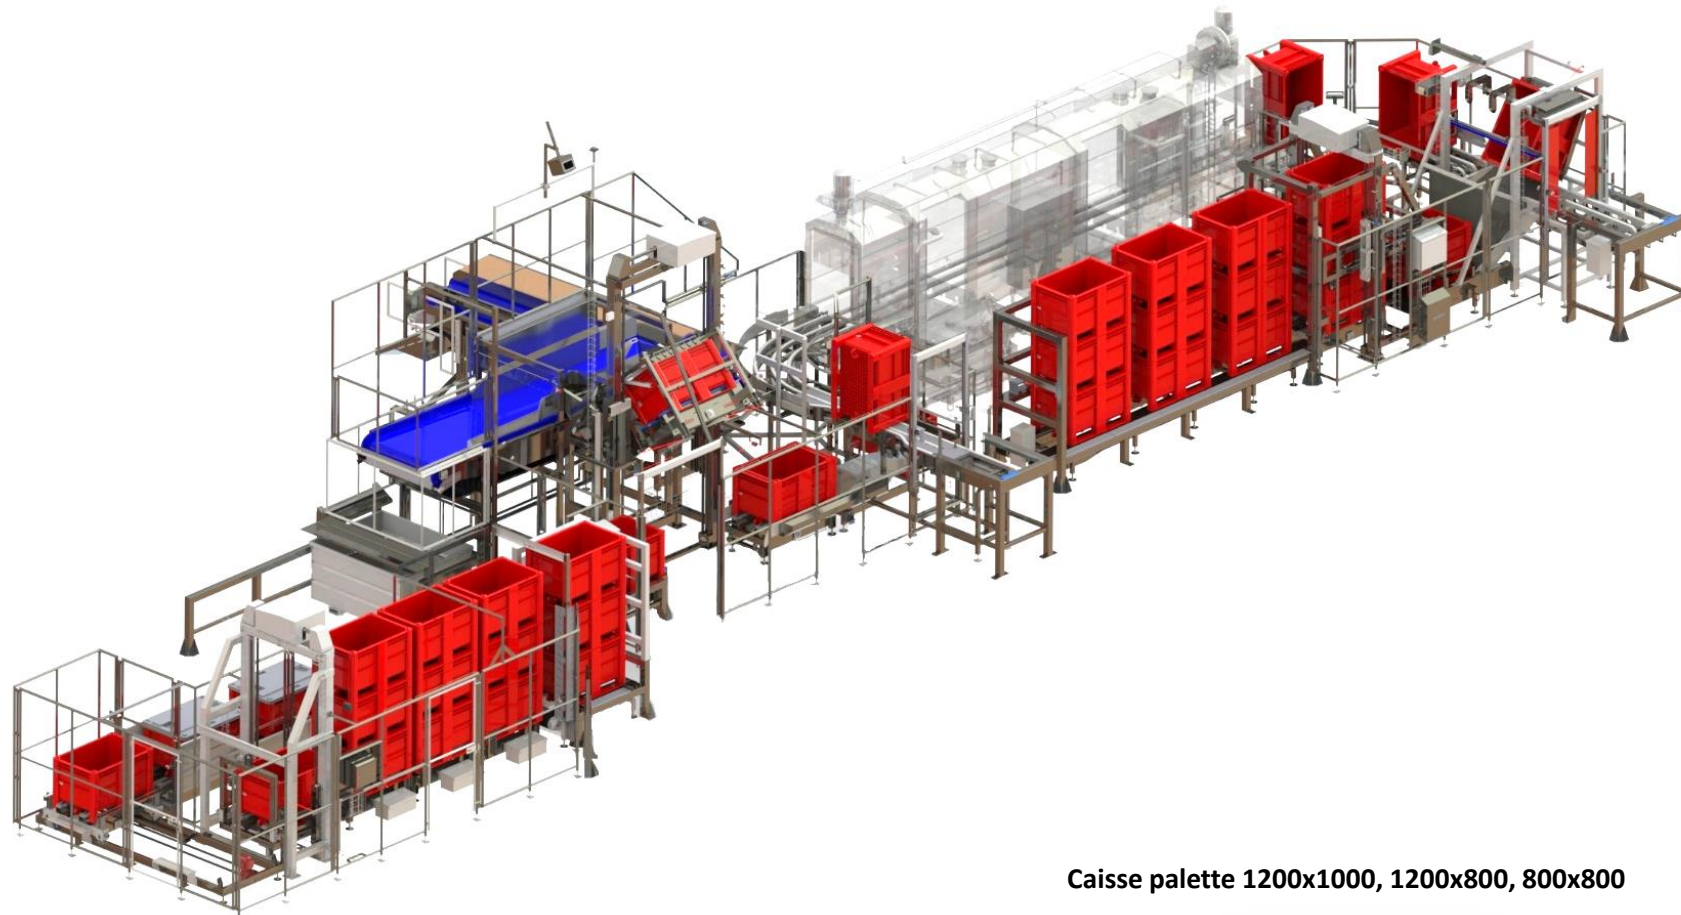

Vidage et lavage automatique pour caisses palettes

system[®]

Caisse palette 1200x1000, 1200x800, 800x800

CONCEPTEUR ET FABRIQUANT
D'EQUIPEMENTS POUR
L'INDUSTRIE

systemconception.fr

SYSTEM, 1 Rue du Lavoir, 79420 SAINT LIN tél. +33 5 49 64 05 49 Contact: Jérôme LIBNER Port. 06 45 90 44 30 mail : jlibner@systemconception.fr